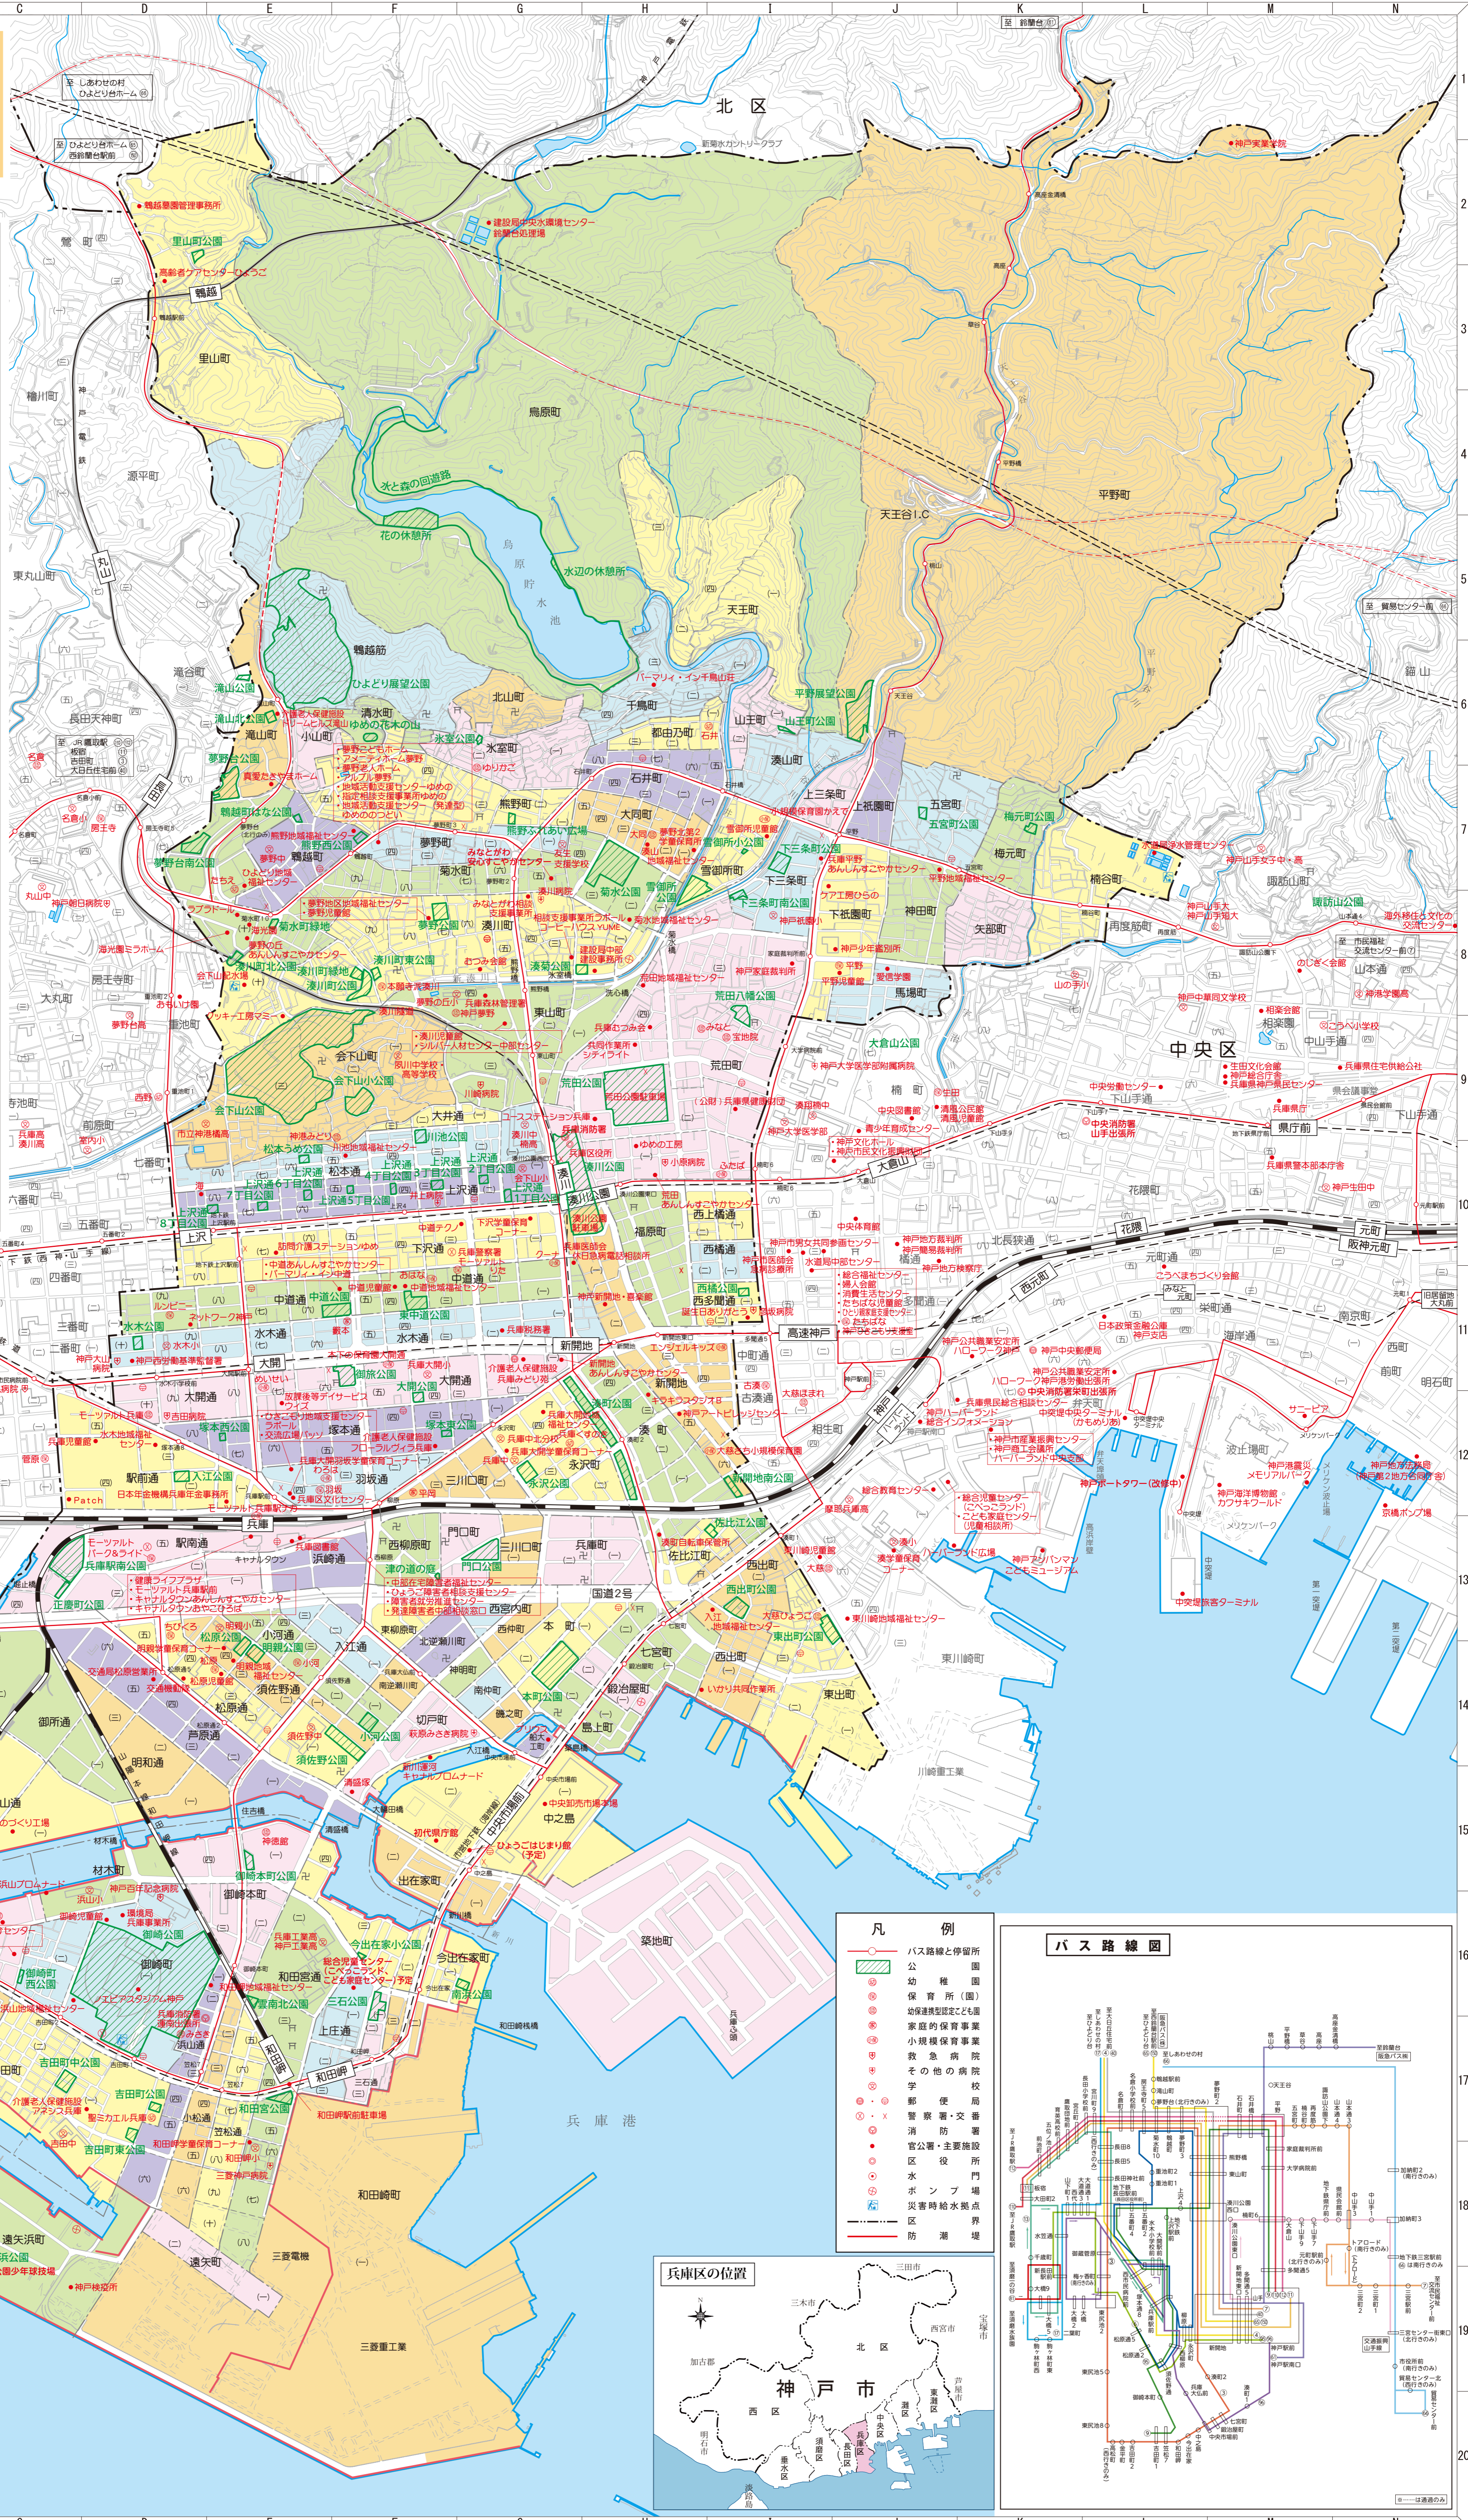

兵庫区 あんない

町名索引

町名	索引	町名	索引
あ 芦原通	14-D	都由乃町	6-H
あ 荒田町	9-H	出在家町	15-F
あ 石井町	7-H	天王町	5-I
あ 織之町	14-G	遠矢町	18-D
あ 今出在家町	16-F	遠矢浜町	18-C
い 入江通	14-F	中之島	15-G
い 梅元町	7-K	中道通	11-F
い 永沢町	12-G	西上橋通	10-H
い 野田通	12-D	西橋通	10-H
い 歌南通	13-D	西多聞通	11-H
い 会下山町	9-F	西出町	13-I
い 小神通	14-E	西仲町	13-G
か 笠松通	17-E	西三橋通	13-G
か 鍛冶屋町	14-H	西柳原町	13-F
か 上紙園町	7-J	馬場町	12-F
か 上沢通	10-F	浜崎通	8-J
か 上三条町	7-I	浜崎通	13-E
か 上出通	17-E	浜中町	16-B
か 島原町	4-G	東出町	17-D
か 神田町	8-J	東山町	14-I
か 菊水町	7-F	東山町	13-F
か 北遊瀬川町	14-F	東山町	8-G
か 北山町	6-G	東山町	6-G
か 切戸町	14-F	東山町	13-G
か 金平町	16-B	東山町	6-F
か 楠谷町	7-L	東山町	7-E
か 熊野町	7-G	東山町	4-L
か 御所町	14-C	東山町	10-H
か 五宮町	7-J	東山町	14-G
か 小松通	17-D	東山町	13-G
か 小川町	6-E	東山町	14-E
さ 松原通	14-E	東山町	14-E
さ 松通	10-F	東山町	10-F
さ 里山町	3-D	東山町	12-F
さ 佐比江町	13-H	東山町	16-D
さ 山王町	6-I	東山町	15-E
さ 七宮町	14-H	東山町	11-F
さ 高上町	14-H	東山町	17-F
さ 清水町	6-F	東山町	8-G
さ 下紙園町	8-J	東山町	12-H
さ 下沢通	10-F	東山町	6-I
さ 下三條町	7-I	東山町	14-F
さ 新開地	11-H	東山町	14-G
さ 神明町	14-F	東山町	14-D
さ 須佐野通	14-E	東山町	13-F
た 大開通	11-F	東山町	8-K
た 大開通	7-H	東山町	7-H
た 高松町	16-A	東山町	7-F
た 山崎町	6-E	東山町	17-C
た 吉田町	6-H	東山町	18-F
た 坂本町	12-E	東山町	16-E
た 築地町	16-H	東山町	15-C

- ### 凡例
- バス路線と停留所
 - 公園
 - 幼稚園
 - 保育所(園)
 - 幼保連携型認定こども園
 - 家庭的保育事業
 - 小規模保育事業
 - 救急病院
 - その他の病院
 - 学校
 - 郵便局
 - 警察署・交番
 - 消防署
 - 官公署・主要施設
 - 区役所
 - 水ポンプ場
 - 災害時給水拠点
 - 区界
 - 防潮堤