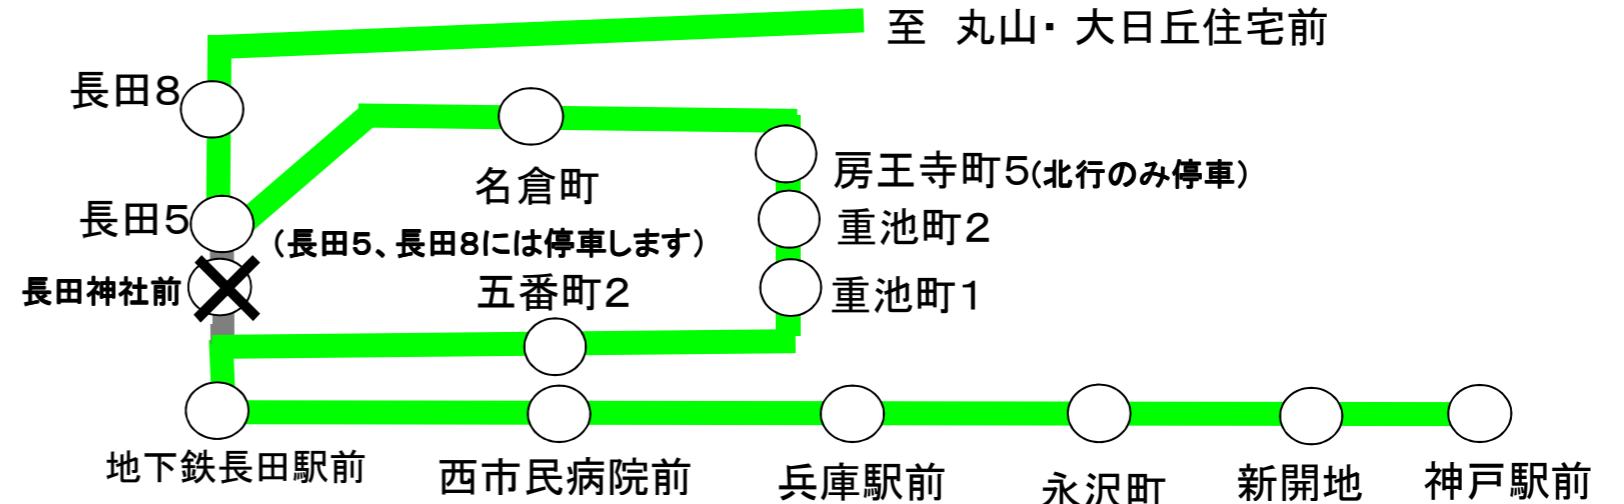

# 市バス3・4・13・17系統をご利用のみなさまへ(お知らせ)

長田神社付近における一部時間帯の車両通行止めのため、1月1日、次の系統の経路を変更して運行いたします。ご利用できない停留所がありますのでご注意ください。(主要停留所のみ表示)

**3系統** (始発から規制解除まで経路を変更します。)

**4系統** (始発から規制解除まで経路を変更します。40系統は通常ルートで運行します。)

**13系統** (始発から規制解除まで経路を変更します。)

**17系統** (始発から規制解除まで経路を変更します。)

**⊗ 休止バス停**

お問い合わせ先

神戸市交通局

市バス運輸サービス課 TEL.984-0149  
お客様サービスコーナー TEL.321-0484