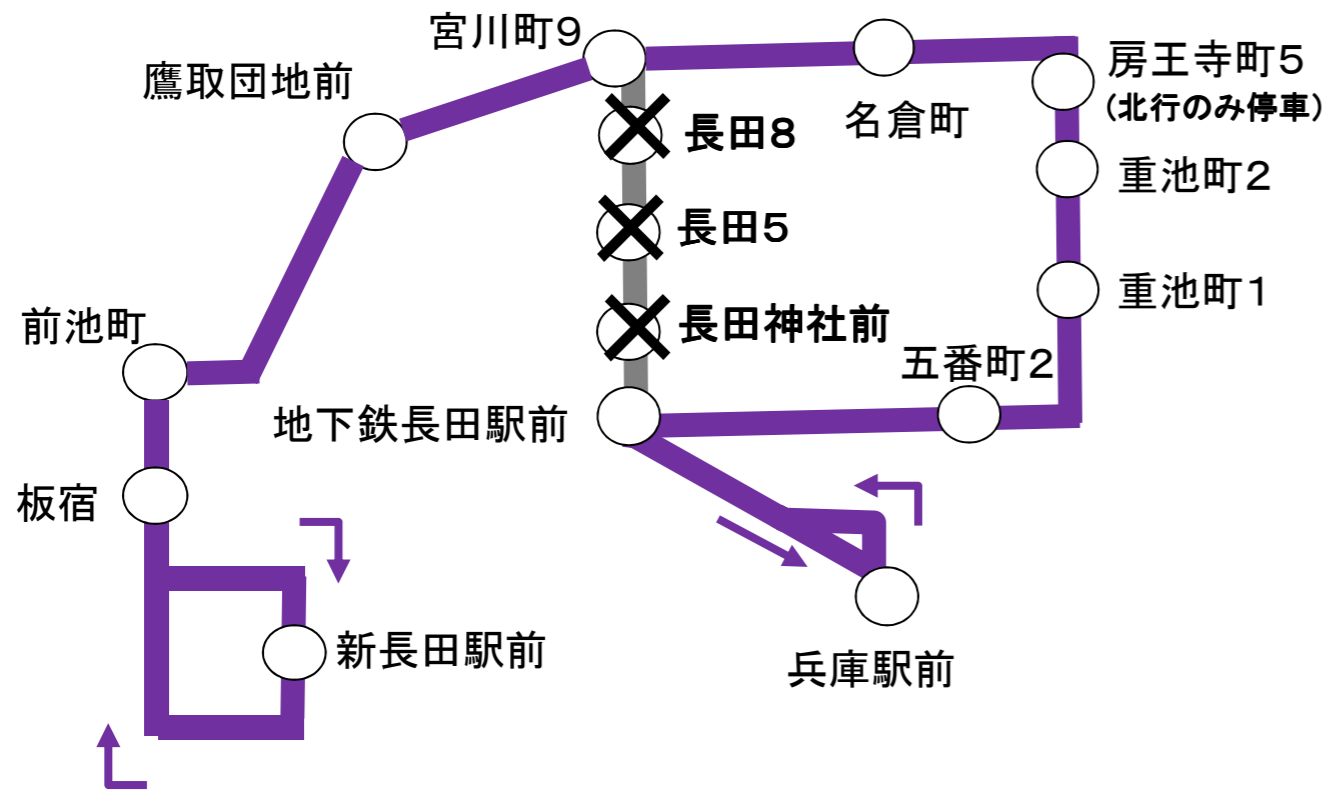

# 市バス3・4・13・17系統をご利用のみなさまへ(お知らせ)

長田神社付近における一部時間帯の車両通行止めのため、1月1日、次の系統の経路を変更して運行いたします。ご利用できない停留所がありますのでご注意ください。(主要停留所のみ表示)

**3系統** (始発から規制解除まで経路を変更します。)

**4系統** (始発から規制解除まで経路を変更します。40系統は通常ルートで運行します。)

**13系統** (始発から規制解除まで経路を変更します。)

**17系統** (始発から規制解除まで経路を変更します。)

**⊗ 休止バス停**

お問い合わせ先

神戸市交通局

市バス運輸サービス課 TEL.984-0149  
お客様サービスコーナー TEL.321-0484