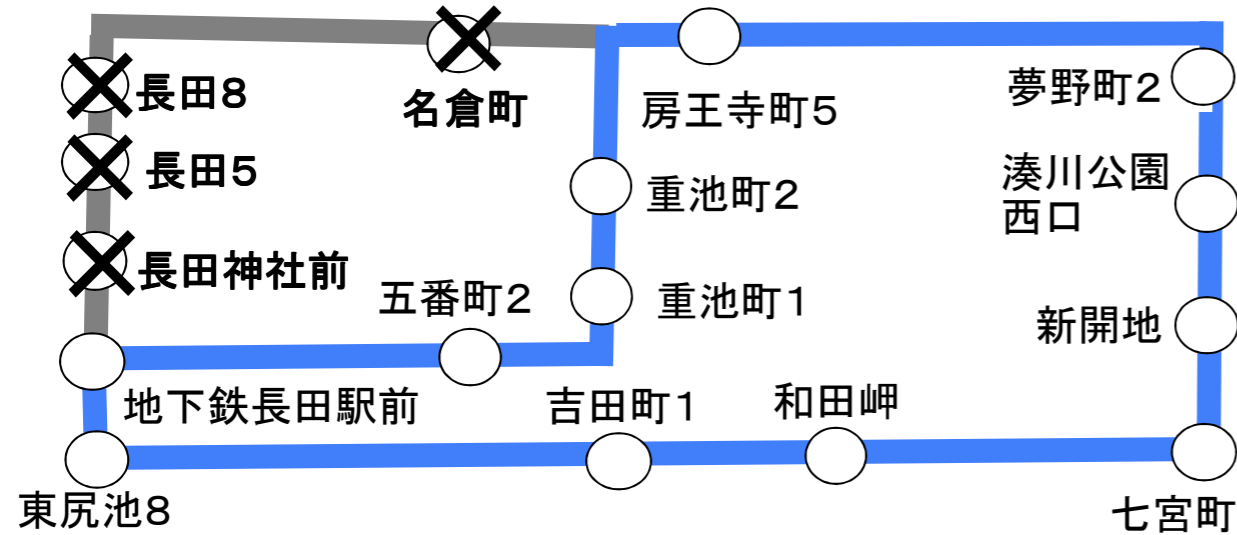

# 市バス3・4・13・17系統をご利用のみなさまへ(お知らせ)

長田神社付近における一部時間帯の車両通行止めのため、1月1日、次の系統の経路を変更して運行いたします。ご利用できない停留所がありますのでご注意ください。(主要停留所のみ表示)

**3系統** (始発から規制解除まで経路を変更します。)

**4系統** (始発から規制解除まで経路を変更します。40系統は通常ルートで運行します。)

**13系統** (始発から規制解除まで経路を変更します。)

**17系統** (始発から規制解除まで経路を変更します。)

**⊗ 休止バス停**

お問い合わせ先

神戸市交通局

市バス運輸サービス課 TEL.984-0149  
お客様サービスコーナー TEL.321-0484