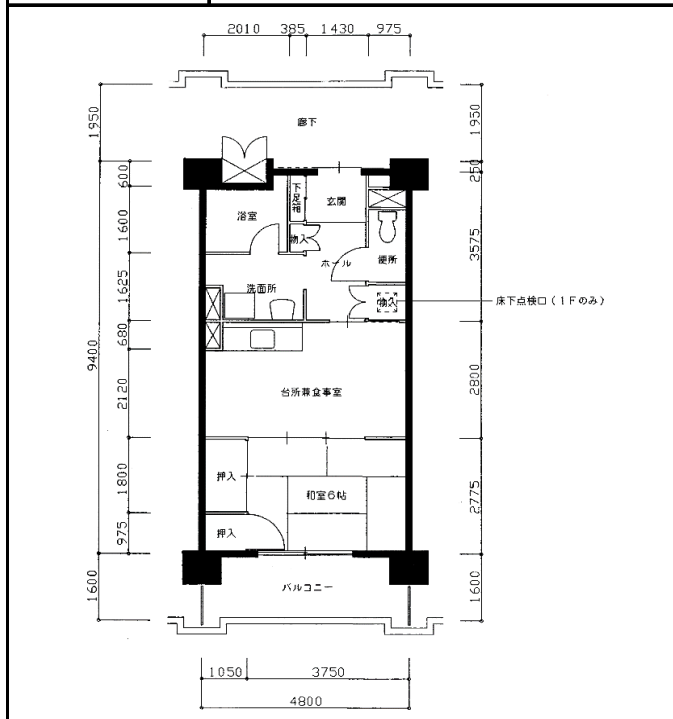

住宅	シルバーハイツ松風
間取り	1DK

住戸面積	住戸専用	44.31 m ²
	バルコニー	7.91 m ²
	合計	52.22 m ²
居室面積	和室	6.0 帖
	DK	8.1 帖
備考	反転タイプあり、バルコニータイプ違いあり	