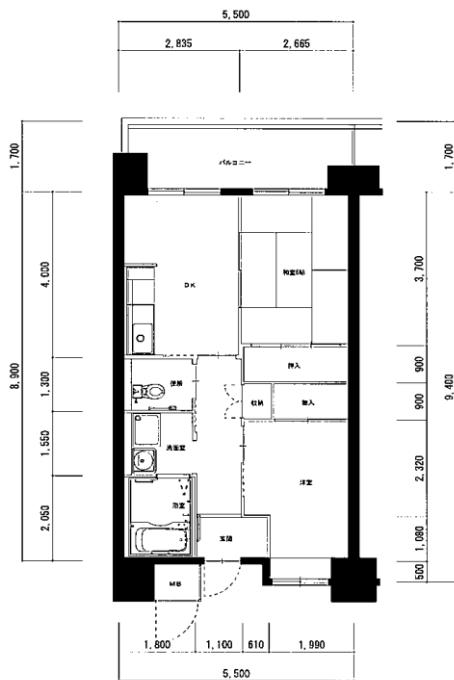

住宅	須磨小寺
間取り	2DK

住戸面積	住戸専用	50.02 m ²
	バルコニー	9.09 m ²
	合計	59.11 m ²
居室面積	和室	6.0 帖
	洋室	5.1 帖
	DK	6.8 帖
備考		