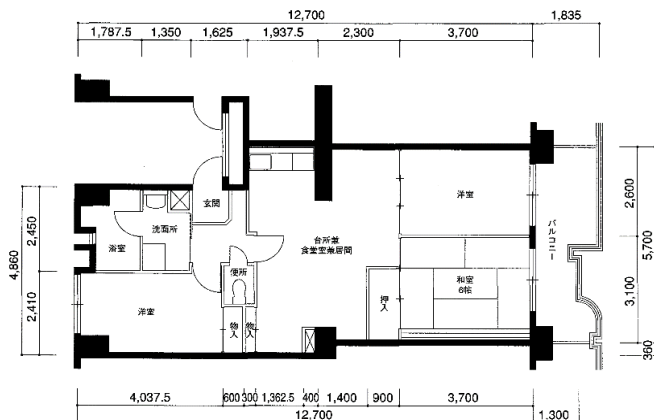

住宅	旭中央
間取り	3LDK

住戸面積	住戸専用	68.73 m ²
	バルコニー	9.66 m ²
	合計	78.39 m ²
居室面積	和室	6.0 帖
	洋室1	6.0 帖
	洋室2	5.8 帖
	DK	13.7 帖
備考		