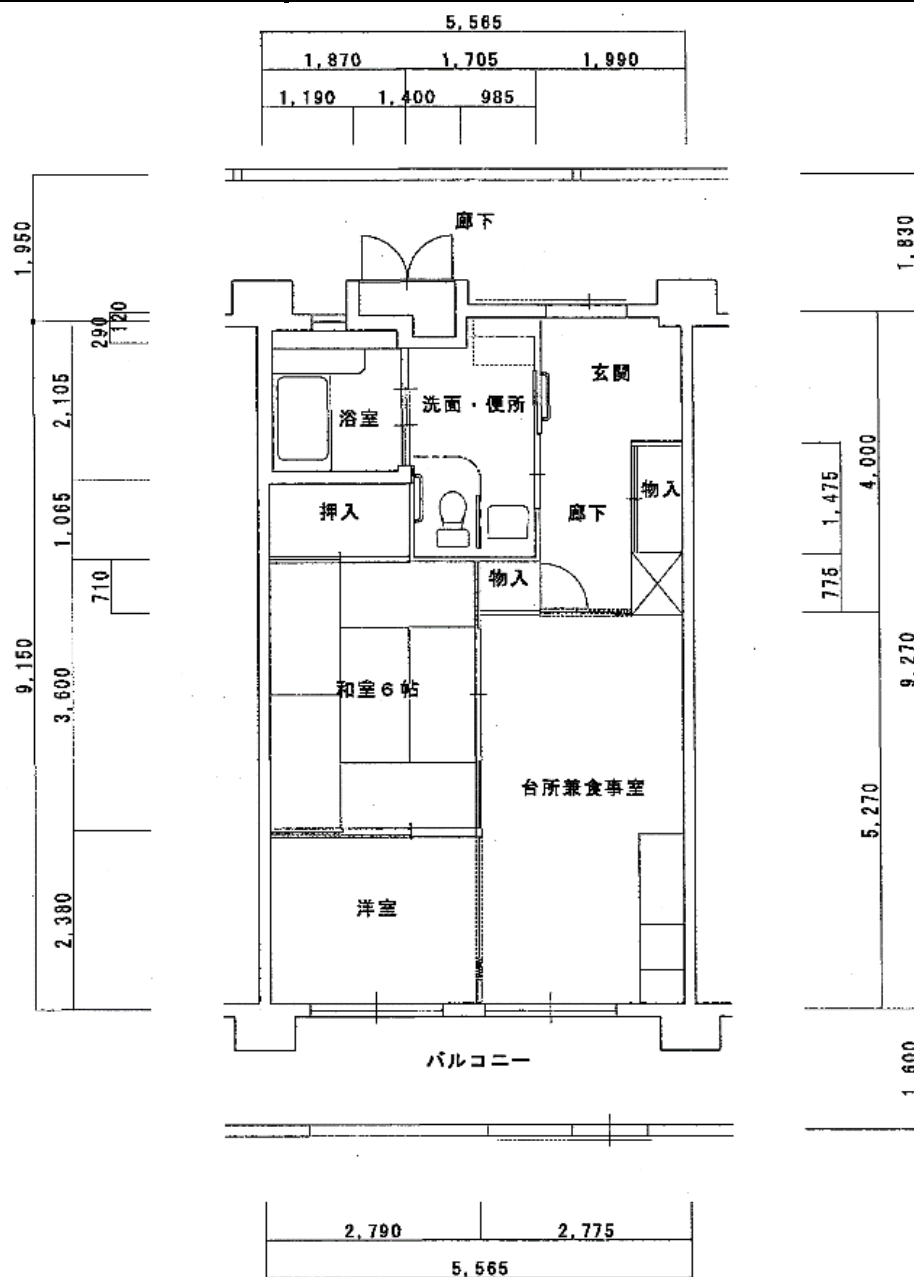

住宅	弓の木
間取り	2DK

住戸面積	住戸専用	51.06 m <sup>2</sup>
	バルコニー	8.82 m <sup>2</sup>
	合計	59.88 m <sup>2</sup>
居室面積	和室	6.0 帖
	洋室	4.0 帖
	DK	8.9 帖
備考	車椅子常用者世帯向	