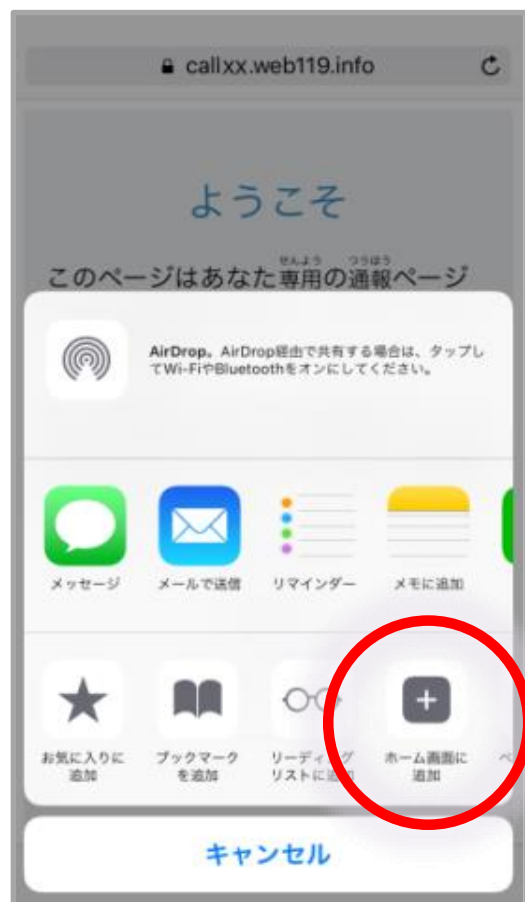

ねっと きんきゅう つうほう  
**NET119緊急通報システム**

ねっと  
**NET119を**  
がめん とうろく  
**ホーム画面へ登録**

たんまつ とうろく  
**※端末により登録できない**  
ばあい  
**場合があります**

# ねっと きんきゅう つうほう NET119緊急通報システム

あいふおん がめん とうろく  
iPhoneでのホーム画面登録

さふあり りよう  
Safariブラウザをご利用  
ください。

# ねっと きんきゅう つうほう NET119緊急通報システム

あかわく ぶぶん  
赤枠部分をタップして、  
がめん ついか  
ホーム画面へ追加しま  
す。

ねっと きんきゅう つうほう  
**NET119緊急通報システム**

あかawk ぶぶん  
**赤枠部分をタップして、**  
がめん ついか  
**ホーム画面へ追加しま**  
**す。**