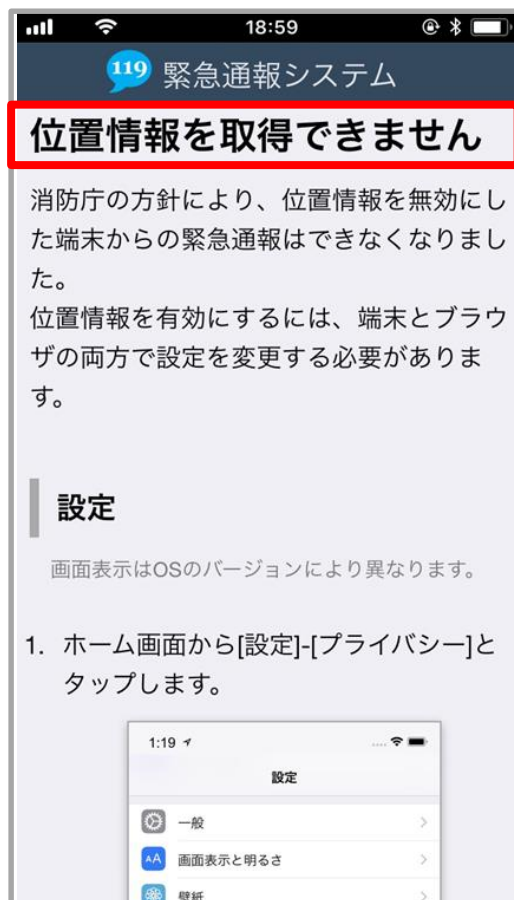

いち じょうほう しゅとく
位置情報が取得できな
ばあい がめん か
い場合は、画面に書か
せってい ほうほう したが
れた設定方法に従い、
いち じょうほう せってい おん
位置情報設定をONにし
てください。