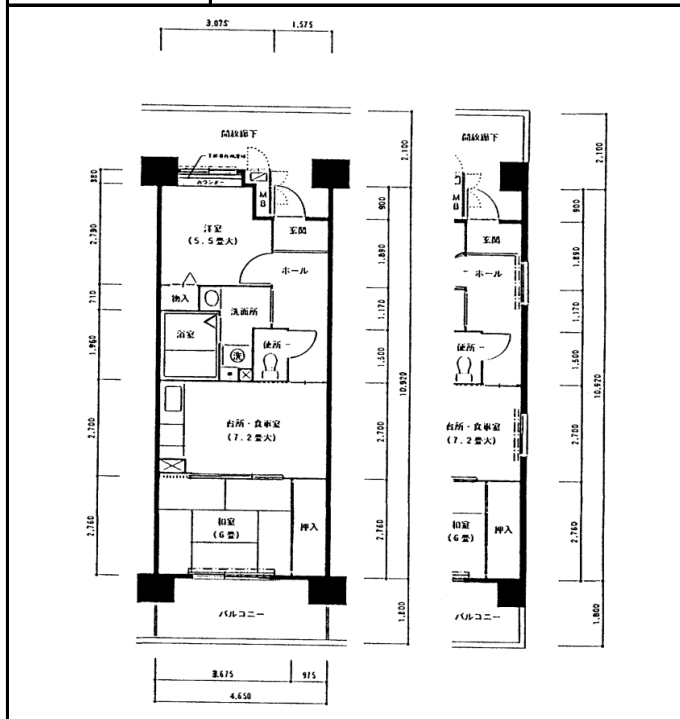

住宅	フレール須磨千歳
間取り	2DK

住戸面積	住戸専用	49.06 m ²
	バルコニー	8.07 m ²
	合計	57.13 m ²
居室面積	和室	6 帖
	洋室	4.9 帖
	DK	7.3 帖
備考	バルコニータイプ違いあり	