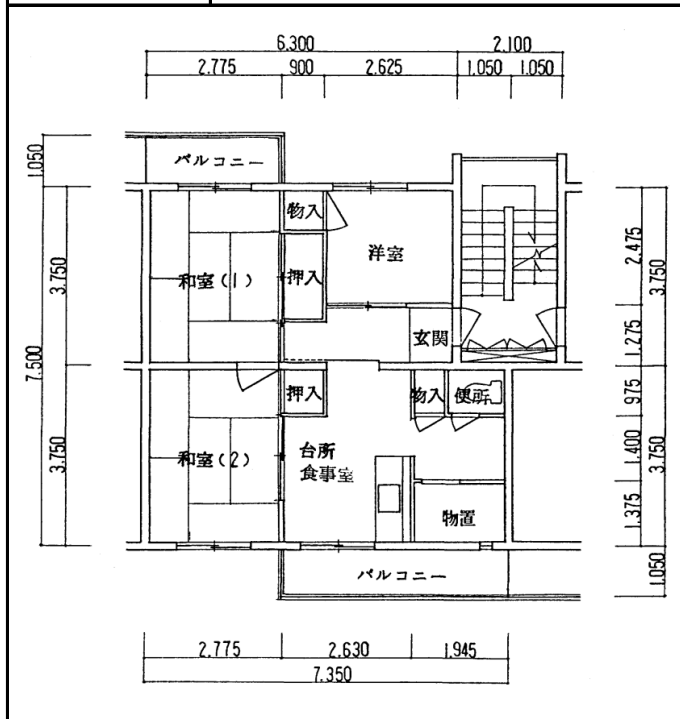

住宅	東落合
間取り	3DK

住戸面積	住戸専用	51.18 m <sup>2</sup>
	バルコニー	7.71 m <sup>2</sup>
	合計	58.89 m <sup>2</sup>
居室面積	和室1	6 帖
	和室2	6 帖
	洋室	3.5 帖
	DK	5.4 帖
備考		