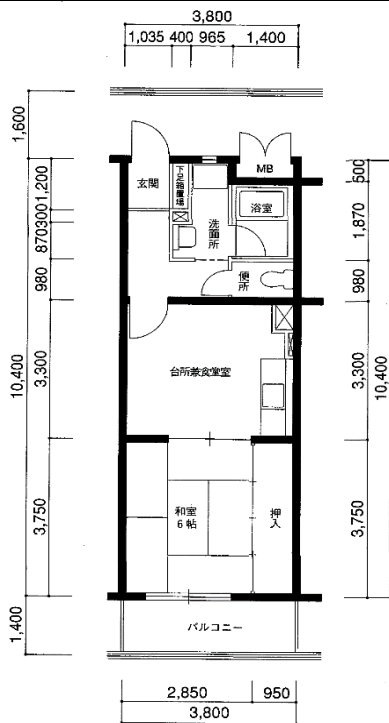

住宅	真陽
間取り	1DK

住戸面積	住戸専用	38.82 m ²
	バルコニー	5.32 m ²
	合計	44.14 m ²
居室面積	和室	6.0 帖
	DK	7.6 帖
備考		