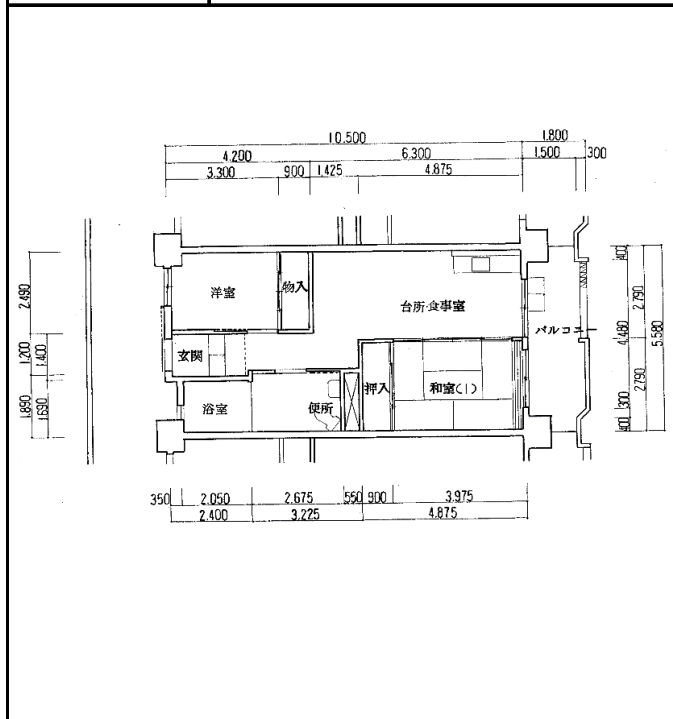

住宅	松野
間取り	2DK

住戸面積	住戸専用	57.99 m ²
	バルコニー	9.75 m ²
	合計	67.74 m ²
居室面積	和室	6 帖
	洋室	4.9 帖
	DK	10.6 帖
備考		