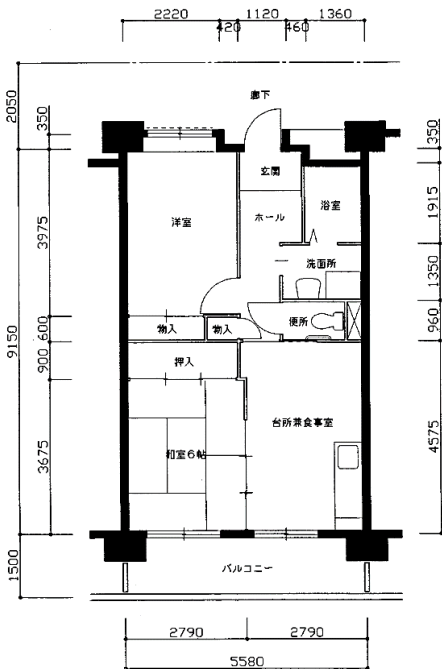

住宅	北舞子第四
間取り	2DK

住戸面積	住戸専用	50.58 m <sup>2</sup>
	バルコニー	8.37 m <sup>2</sup>
	合計	58.95 m <sup>2</sup>
居室面積	和室	6.0 帖
	洋室	6.4 帖
	DK	7.7 帖
備考		