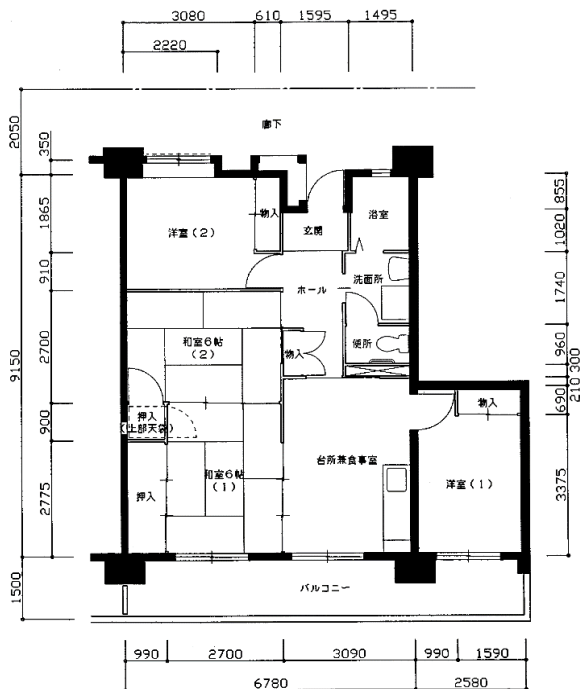

住宅	北舞子第四
間取り	4DK

住戸面積	住戸専用	71.22 m ²
	バルコニー	14.08 m ²
	合計	85.30 m ²
居室面積	和室	6.0 帖
	和室	6.0 帖
	洋室	5.5 帖
	洋室	5.7 帖
	DK	7.9 帖
備考	バルコニータイプ違いあり	