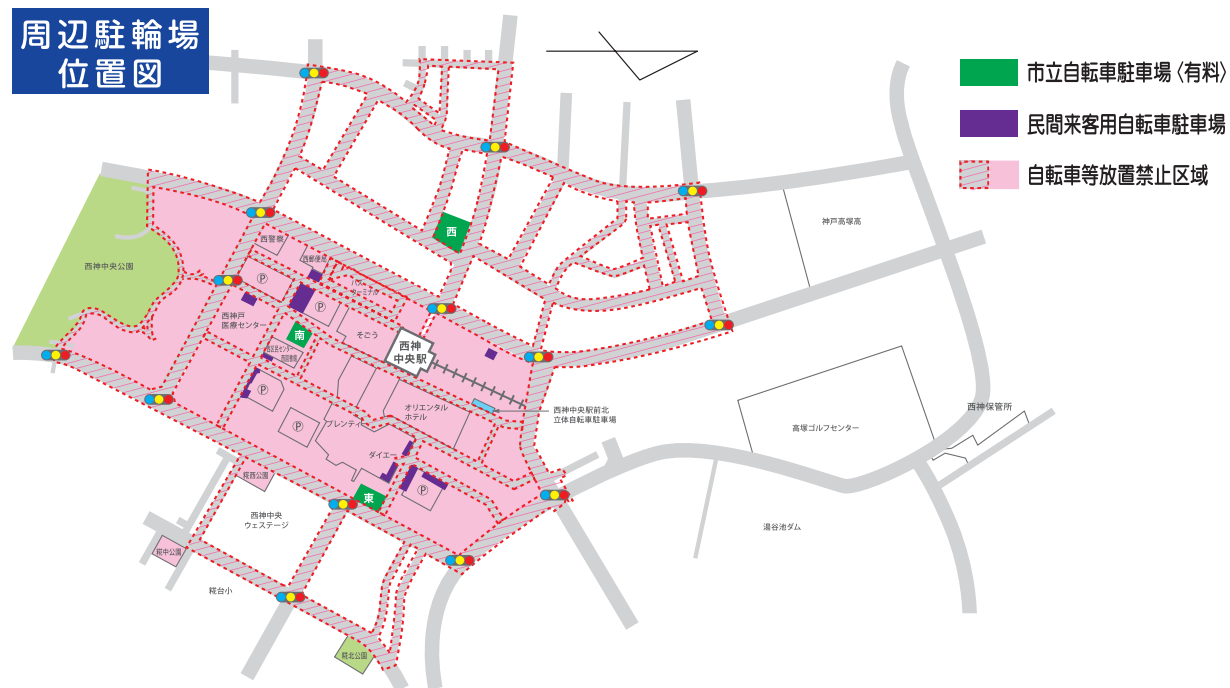

# 970X1130

2枚

No. 1~2

<表面> 駐輪場案内 A-1

## 神戸市立 自転車駐車場 西神中央駅前東(有料)

周辺駐輪場  
位置図

# 970X1130

1枚

No. 45

<表面> 駐輪場案内 A-2

## 神戸市立 自転車駐車場 西神中央駅前南(有料)

周辺駐輪場  
位置図