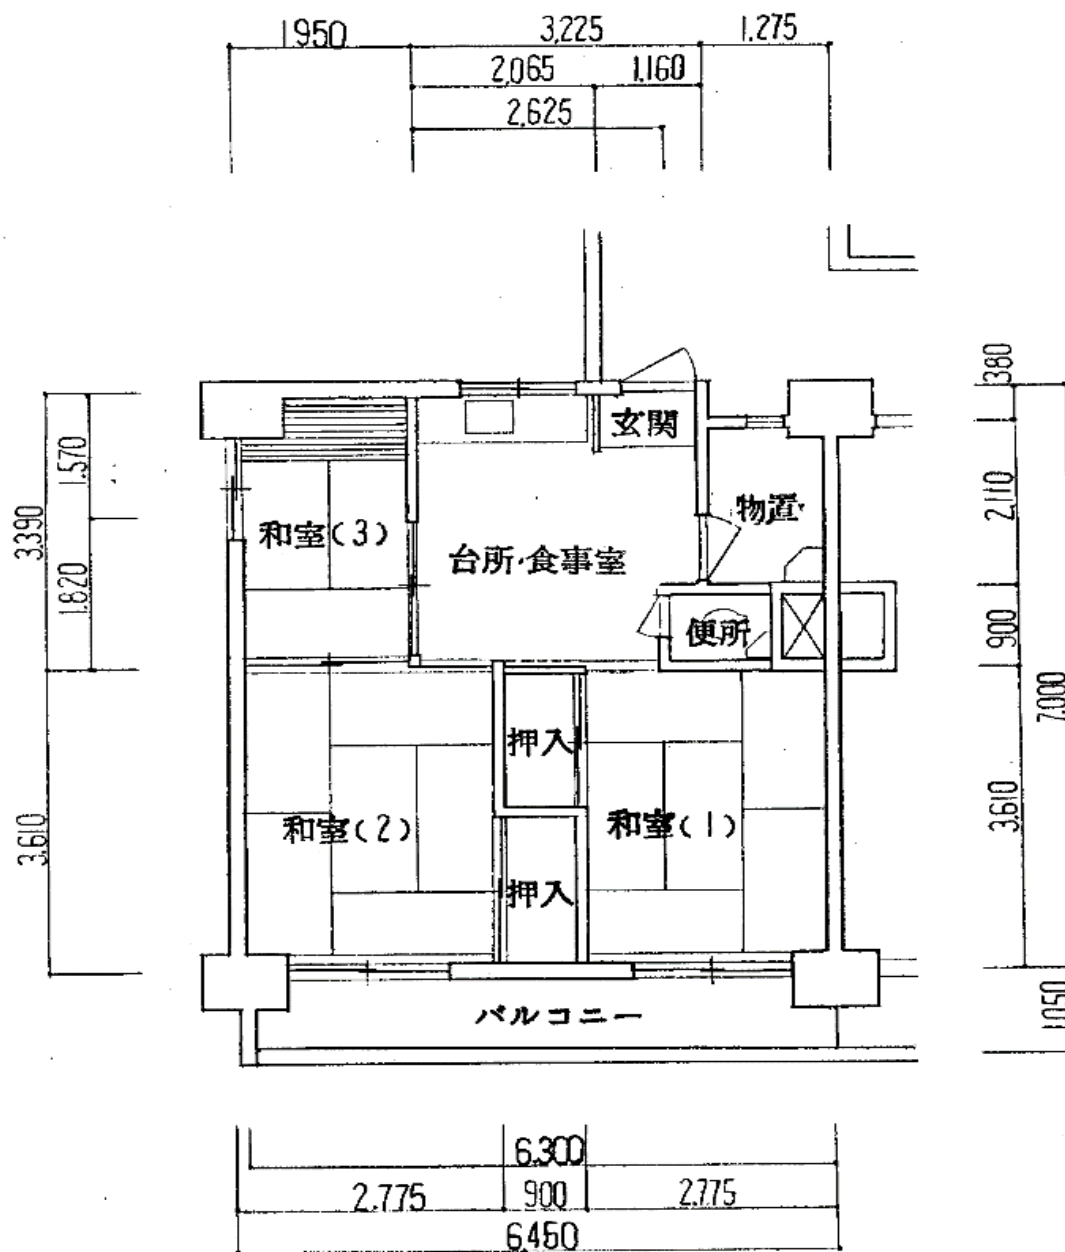

住宅	松原
間取り	3DK

住戸面積	住戸専用	44.66 m <sup>2</sup>
	バルコニー	6.61 m <sup>2</sup>
	合計	51.27 m <sup>2</sup>
居室面積	和室1	6.0 帖
	和室2	6.0 帖
	和室3	4.0 帖
	DK	4.9 帖
備考		