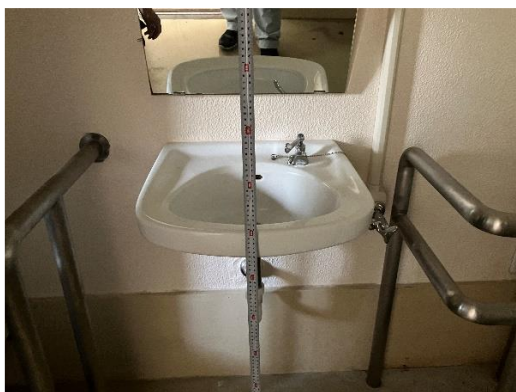

御崎西第二住宅 1-102号室 2K

□玄関・廊下

□リビングダイニング

□キッチン

・シンク高さ 800mm (コンロ台 500mm)

□浴室

- ・浴室高さ 445mm
- ・アコーディオンカーテン有り カーテン式

□WC・洗面

・トイレ高さ 440mm

・洗面高さ 800mm

□ベランダ・スロープ