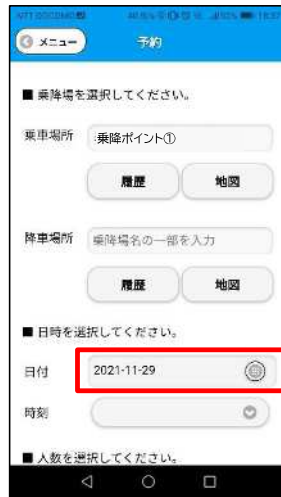

望海台コミュニティバス「望海(のぞみ)」

Web予約アプリ操作ガイド
(ご利用者様向け)
2024/2/26

Koga Software Company. All Rights Reserved.

3. ログイン

利用者番号とパスワードを入力して「ログイン」をタップします。

お知らせがある場合は
メッセージが表示されます。

4. 予約 — ① 乗車場所・降車場所を決める

①文字から選ぶ

②地図から選ぶ

③一度予約した後は、「履歴」から選べます。

4. 予約 ー ② 日付・時間・人数を決める

<日付>

<時間>

- 乗車場所・降車場所・日付を決めると、時刻表を選べるようになります。
- 乗り合いになる時刻を選ぶと、割引料金が適用されておトクです！

<人数>

- 同乗者がいるときは、人数を追加します。
ご本人の人数は入力しないでください！