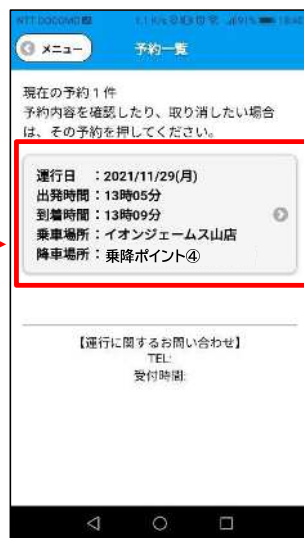

※注意※ 自分一人で乗るときは「0」にします。人数間違いによる運賃トラブルのないようご協力をお願いします。

一般 0

乳幼児 0

予約候補検索

検索結果

■ 検索条件

運行日 : 2021年12月01日(水)
乗車場所 : 乗降ポイント①
降車場所 : イオンジェームス山店

■ 検索結果

候補番号 : 1
出発時間 : 14時00分
到着時間 : 14時04分
号車 : デマンド
混雑度 : 1/4名
料金 : 450円

この内容で予約を確定する

【運行に関するお問い合わせ】
TEL: 〇〇〇〇

乗り合いになるときは、
割引料金が適用されます。

予約詳細

予約が確定しました。

予約番号 : 11217
運行日 : 2021/12/01(水)
乗客数 : 1人

	最新 ?	予約時点
予定時刻	14:00 ↓ 14:04	14:00 ↓ 14:04
号車	デマンド	
混雑度 ?	1/4名	
料金	450円	
経路	乗降ポイント① ↓ イオンジェームス山店	

続けて予約する

メニューへ戻る

予約できました。
おめでとうございます！

5. 予約の確認 — 予約日時の確認・予約のキャンセル

予定がなくなったときは必ずキャンセルをお願いします。

JavaScriptを有効にする

※らくらくホンをお使いになっていて、予約画面の時刻が選択できない場合は、この設定をご確認ください。
※機種によって設定画面、設定方法が異なる場合があります。

1. 標準ブラウザが起動している状態で「メニュー」を開き、「設定」を選択します。
2. 「高度な設定」を選択します。
3. 「JavaScriptを有効にする」をチェックします。