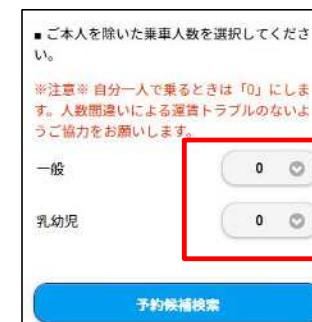

望海台コミュニティバス「望海(のぞみ)」

Web予約アプリ操作ガイド
(ご利用者様向け)
2024/2/26

Koga Software Company. All Rights Reserved.

3. ログイン

利用者番号とパスワードを入力して「ログイン」をタップします。

お知らせがある場合は
メッセージが表示されます。

4. 予約 — ① 乗車場所・降車場所を決める

①文字から選ぶ

②地図から選ぶ

③一度予約した後は、「履歴」から選べます。

4. 予約 ー ② 日付・時間・人数を決める

<日付>

<時間>

- 乗車場所・降車場所・日付を決めると、時刻表を選べるようになります。
- 乗り合いになる時刻を選ぶと、割引料金が適用されておトクです！

<人数>

- 同乗者がいるときは、人数を追加します。
ご本人の人数は入力しないでください！

4. 予約 — ③ 予約を確定する

予約

降車場所 乗降場名の一部を入力

履歴 地図

■ 日時を選択してください。

日付 2024/02/26

時刻

■ ご本人を除いた乗車人数を選択してください。