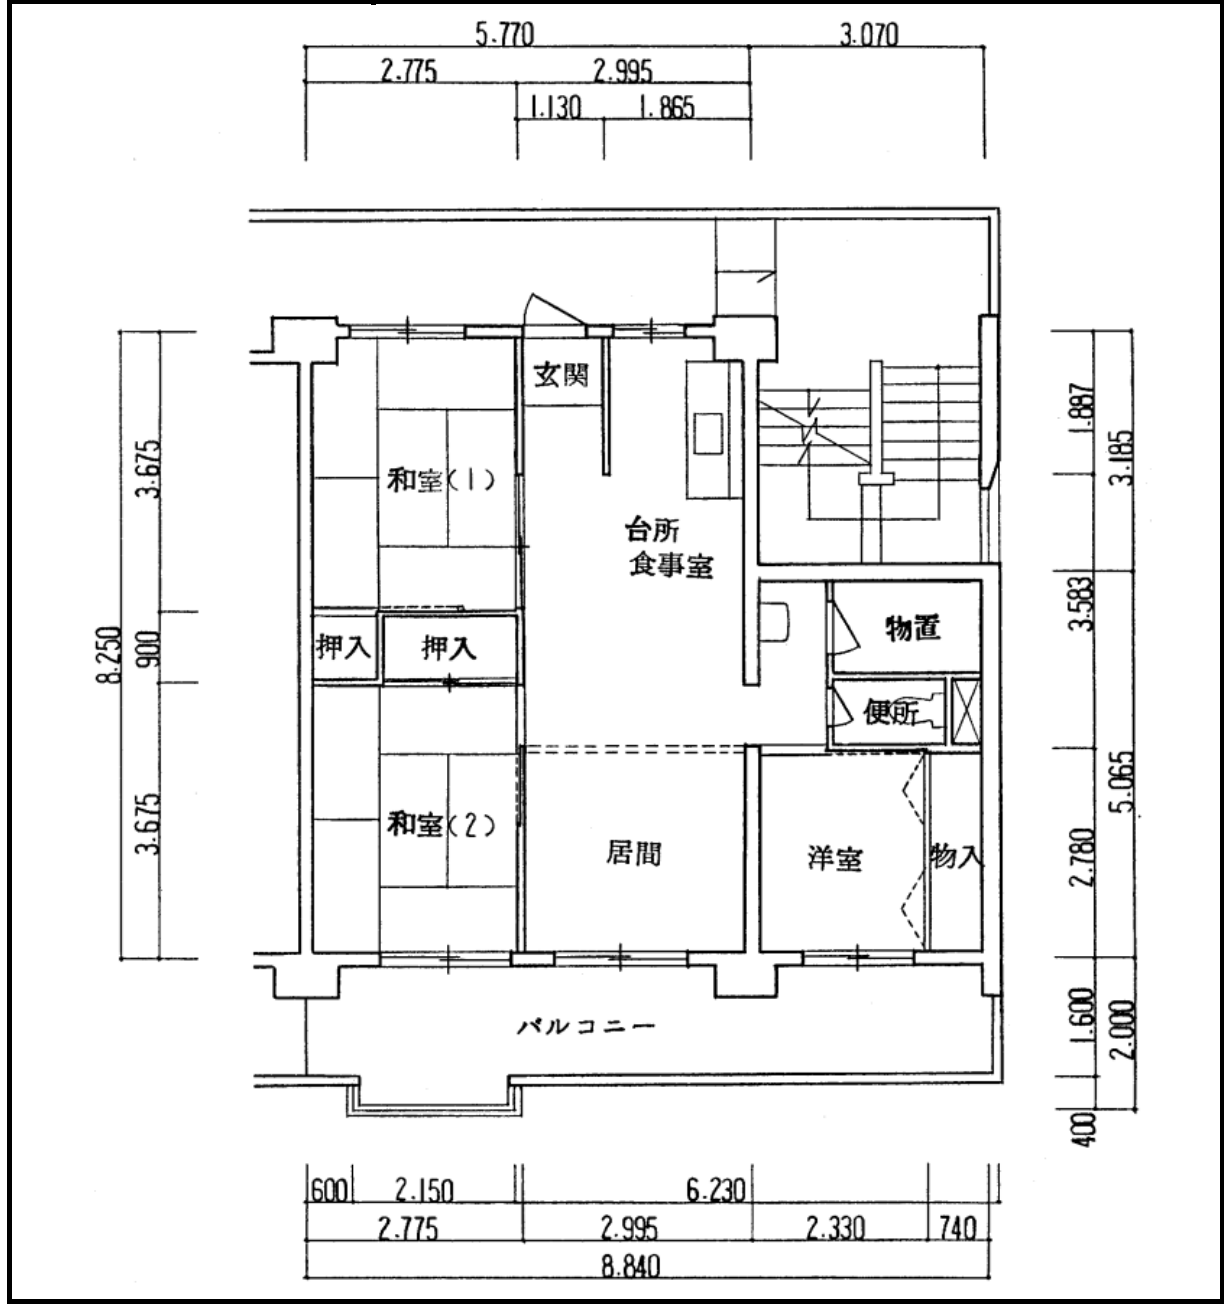

住宅	北青木
間取り	3LDK

住戸面積	住戸専用	63.15 m ²
	バルコニー	15.22 m ²
	合計	78.37 m ²
居室面積	和室1	6 帖
	和室2	6 帖
	洋室	3.5 帖
	LDK	8.6 帖
備考		