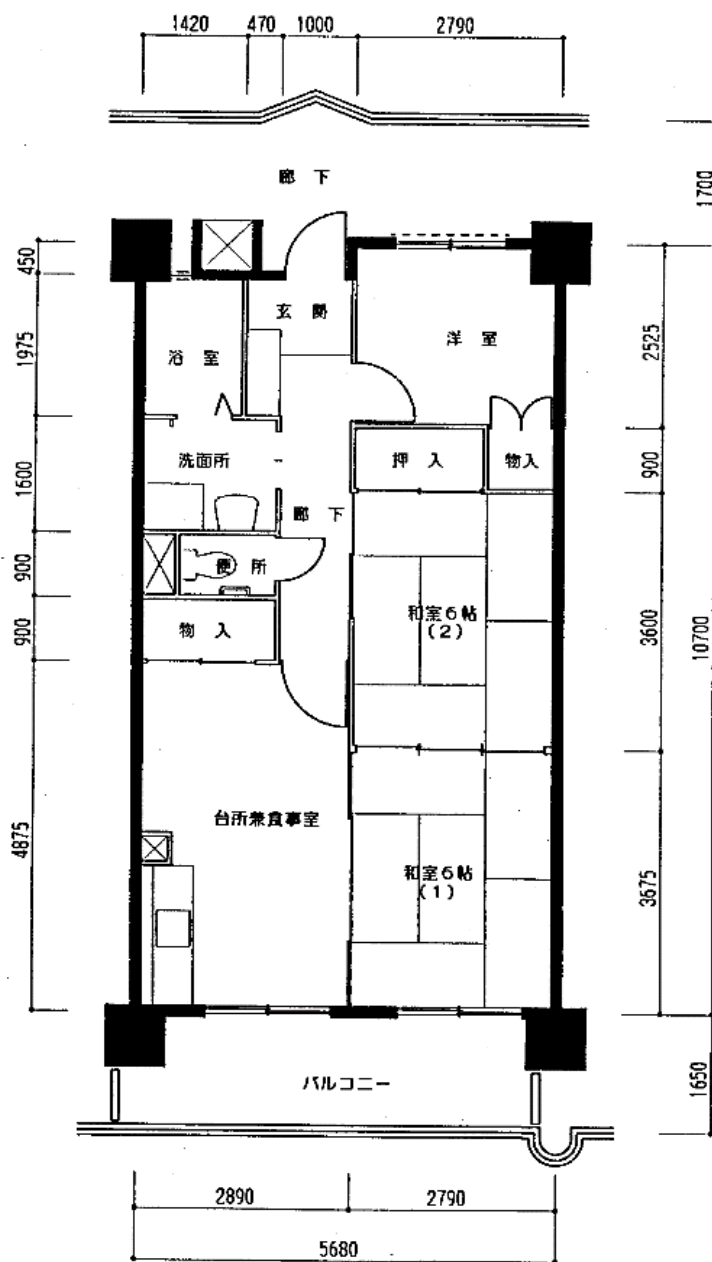

住宅	番町
間取り	3DK

住戸面積	住戸専用	59.5 m ²
	バルコニー	9.37 m ²
	合計	68.87 m ²
居室面積	和室	6.0 帖
	和室	6.0 帖
	洋室	4.0 帖
	DK	8.5 帖
備考		