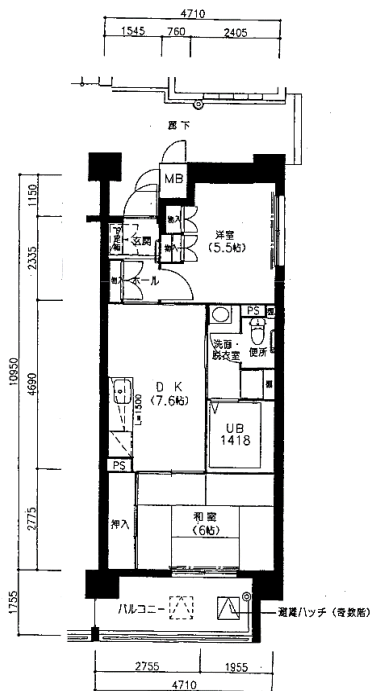

住宅	フレール・アスタ若松
間取り	2DK

住戸面積	住戸専用	50.14 m ²
	バルコニー	7.55 m ²
	合計	57.69 m ²
居室面積	和室1	6 帖
	洋室1	5.5 帖
	DK	7.6 帖
備考		