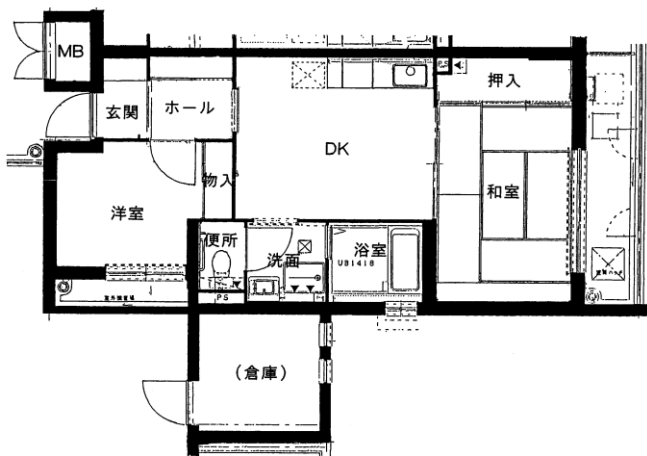

住宅	フレール長田室内東
間取り	2DK

住戸面積	住戸専用	50.69 m <sup>2</sup>
	バルコニー	6.24 m <sup>2</sup>
	合計	56.93 m <sup>2</sup>
居室面積	和室	6 帖
	洋室	4.4 帖
	DK	8.1 帖
備考		