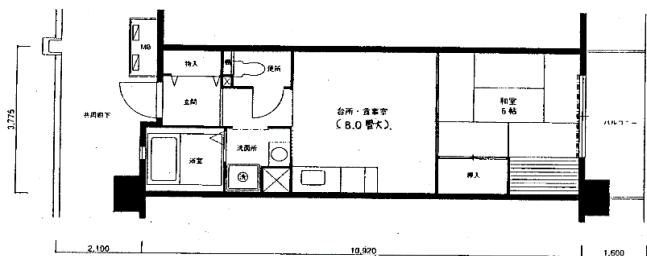

住宅	フレール長田室内
間取り	1DK

住戸面積	住戸専用	40.42 m ²
	バルコニー	6.04 m ²
	合計	46.46 m ²
居室面積	和室	6.0 帖
	DK	8.0 帖
備考		