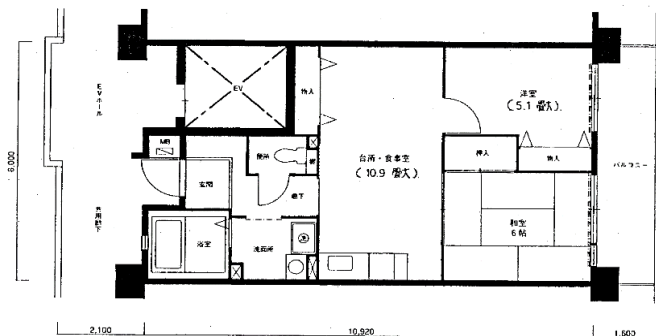

住宅	フレール長田室内
間取り	2DK

住戸面積	住戸専用	56.08 m <sup>2</sup>
	バルコニー	9.60 m <sup>2</sup>
	合計	65.68 m <sup>2</sup>
居室面積	和室	6.0 帖
	洋室	5.1 帖
	DK	10.9 帖
備考		