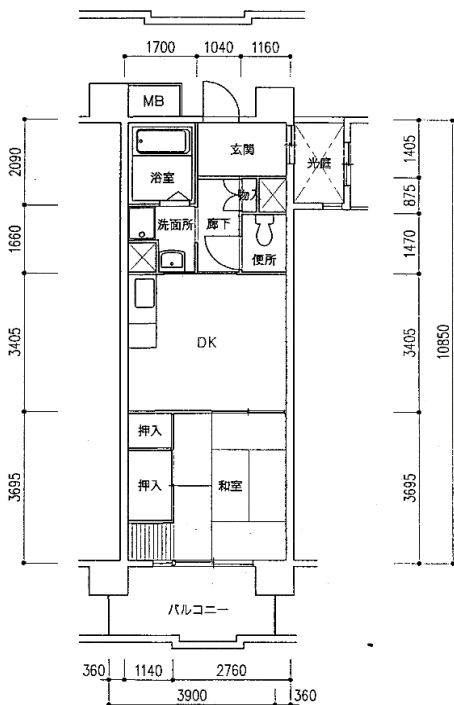

住宅	日吉第二
間取り	1DK

住戸面積	住戸専用	42.31 m ²
	バルコニー	7.34 m ²
	合計	49.65 m ²
居室面積	和室	6.0 帖
	DK	8.0 帖
備考		