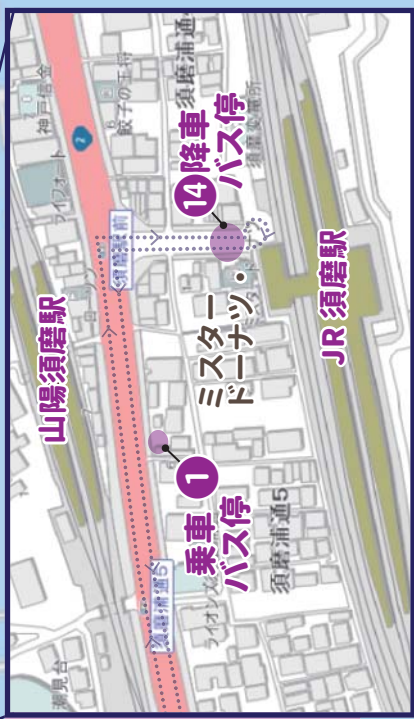

高倉町2丁目
潮見台公園
潮見台町3
関守町3
関守神社
須磨寺
桜木町2
西須磨局
天神橋東詰
野村海浜病院
旧和田神社
山陽月見山駅
月見山
山陽月見山駅2
離宮前町2
離宮道

須磨浦公園駅
須磨浦公園駅前⑮

須磨海水浴場

須磨浦公園駅

須磨浦公園駅前⑮

須磨浦公園駅前⑮

須磨浦公園駅前⑮

須磨浦公園駅前⑮

須磨浦公園駅前⑮

須磨浦公園駅前⑮

須磨浦公園駅前⑮

須磨浦公園駅前⑮

須磨浦公園駅前⑮

須磨駅前のバス停
※乗り場と降り場が異なります
※ただし混雑状況によりは①でお降りいただく場合があります

時刻表

※須磨駅前で系統を乗り換えて引き続き乗車される際は、系統ごとに料金が必要となります。
【例】一ノ谷町4丁目上(2系統)で乗車→須磨駅前(乗り換え)→月見山(1系統)で降車の場合、料金は400円となります。

1系統

①須磨駅前	9:00	10:00	11:15	12:15	13:45	14:45	15:45	16:44
②シャトー・ドメール須磨	9:01	10:01	11:16	12:16	13:46	14:46	15:46	16:45
③グリーンハイイツA棟前	9:02	10:02	11:17	12:17	13:47	14:47	15:47	16:46
④グリーンハイイツB棟前	9:03	10:03	11:18	12:18	13:48	14:48	15:48	16:47
⑤グリーンハイイツC棟前	9:04	10:04	11:19	12:19	13:49	14:49	15:49	16:48
⑥グリーンハイイツG棟前	9:05	10:05	11:20	12:20	13:50	14:50	15:50	16:49
⑦グリーンハイイツH棟前	9:07	10:07	11:21	12:21	13:52	14:52	15:52	16:51
⑧ガーデンハイイツ前	9:08	10:08	11:23	12:23	13:53	14:53	15:53	16:52
⑨すまいる保育園前	9:09	10:09	11:24	12:24	13:53	14:54	15:54	16:53
⑩エフコート前	9:10	10:10	11:25	12:25	13:54	14:55	15:55	16:54
⑪ワコーレ須磨前	9:12	10:12	11:26	12:26	13:56	14:57	15:57	16:56
⑫須磨寺町公園前	9:13	10:13	11:28	12:28	13:57	14:58	15:58	16:57
⑬月見山	9:16	10:16	11:31	12:31	14:00	15:01	16:01	17:00
⑭須磨寺町公園前	9:20	10:20	11:37	12:37	14:06	15:07	16:07	17:06
⑮ワコーレ須磨前	9:21	10:21	11:38	12:38	14:07	15:08	16:08	17:07
⑯エフコート前	9:22	10:22	11:39	12:39	14:08	15:09	16:09	17:08
⑰すまいる保育園前	9:23	10:23	11:40	12:40	14:09	15:10	16:10	17:09
⑱ガーデンハイイツ前	9:24	10:24	11:41	12:41	14:10	15:11	16:11	17:10
⑲グリーンハイイツH棟前	9:26	10:26	11:43	12:43	14:12	15:13	16:13	17:12
⑳グリーンハイイツG棟前	9:28	10:28	11:45	12:45	14:14	15:15	16:15	17:14
㉑グリーンハイイツC棟前	9:29	10:29	11:46	12:46	14:15	15:16	16:16	17:15
㉒グリーンハイイツB棟前	9:30	10:30	11:47	12:47	14:16	15:17	16:17	17:16
㉓グリーンハイイツA棟前	9:31	10:31	11:48	12:48	14:17	15:18	16:18	17:17
㉔シャトー・ドメール須磨	9:32	10:32	11:49	12:49	14:18	15:19	16:19	17:18
㉕須磨駅前	9:35	10:35	11:52	12:52	14:21	15:22	16:22	17:21