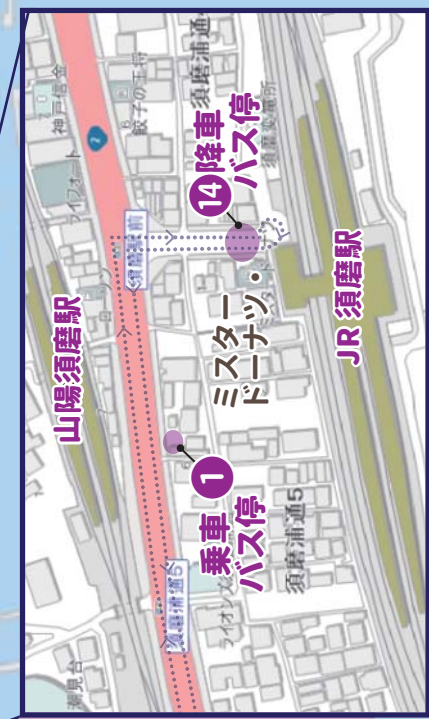

須磨浦公園駅
須磨浦公園

須磨浦公園駅
須磨浦公園

須磨浦公園駅
須磨浦公園

須磨浦公園駅
須磨浦公園

須磨浦公園駅
須磨浦公園

須磨浦公園駅
須磨浦公園

須磨浦公園駅
須磨浦公園

須磨浦公園駅
須磨浦公園

須磨浦公園駅
須磨浦公園

須磨浦公園駅
須磨浦公園

須磨浦公園駅
須磨浦公園

須磨浦公園駅
須磨浦公園

須磨浦公園駅
須磨浦公園

2系統

一ノ谷町4丁目上⑬

一ノ谷町2丁目(安徳宮前)⑭

一ノ谷町4丁目下⑯

須磨浦公園駅

須磨浦公園駅

須磨浦公園駅

須磨駅前のバス停
※乗り場と降り場が異なります
※ただし混雑状況によりは①でお降りただく場合があります

時刻表

※須磨駅前で系統を乗り換えて引き続き乗車される際は、系統ごとに料金が必要となります。
【例】一ノ谷町4丁目上(2系統)で乗車→須磨駅前(乗り換え)→月見山(1系統)で降車の場合、料金は400円となります。

2023年10月1日～の運行内容です。