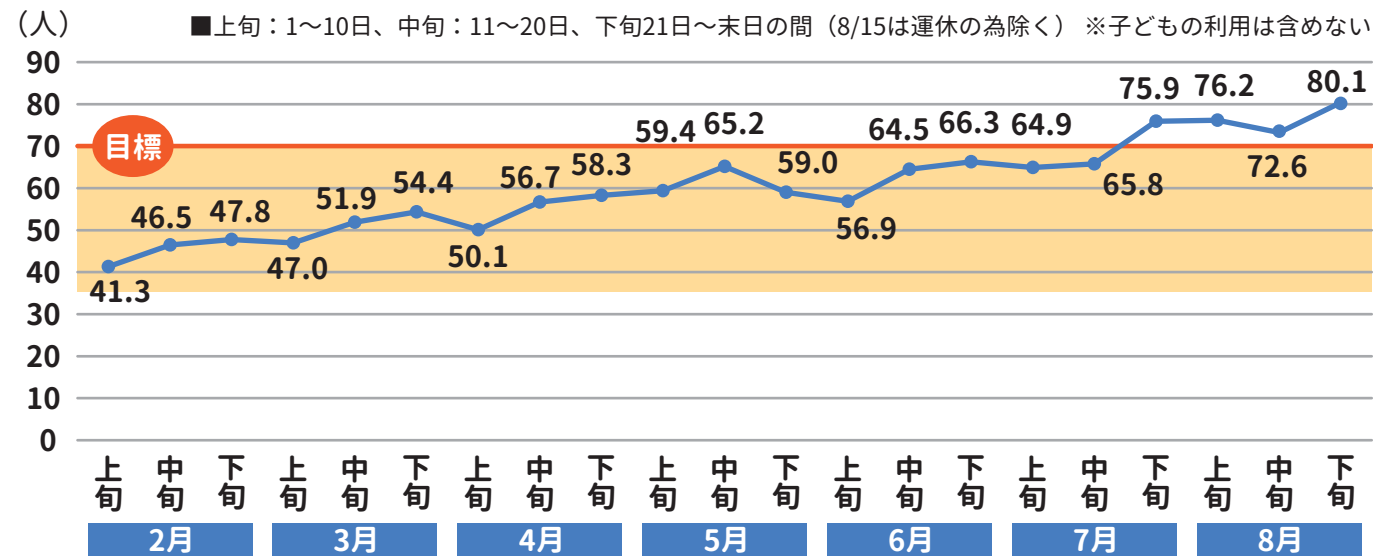

コミュニティミニバス “はまちどり” 試験運行利用実績レポート

無料運行期間（1月）を除く2月1日～8月31日の試験運行期間中の一日乗車人数の平均は、次の通りとなりました。7ヶ月間の利用人数は延べ12,708人に上り、平均すると60.2人です。これは、試験運行中の一日乗車人数の目標であった70人に対し86.0%の到達率となります。便によっては積み残しが発生しており、今後の改善課題といえます。

到達率 **86.0%**
試験運行中の
目標人数 **70人/日**

2月～8月間の“はまちどり”一日乗車人数平均

“はまちどり”は回数券がお得です

11回分で
¥2,000

- 1回分お得
- お支払いが簡単
- 車内でご購入いただけます

ウェブサイトで空席をご確認いただけます

“はまちどり”ウェブサイトでは空席状況や走行位置をリアルタイムで発信中

<https://www.hamachidori.jp/>

ウェブサイトイメージ