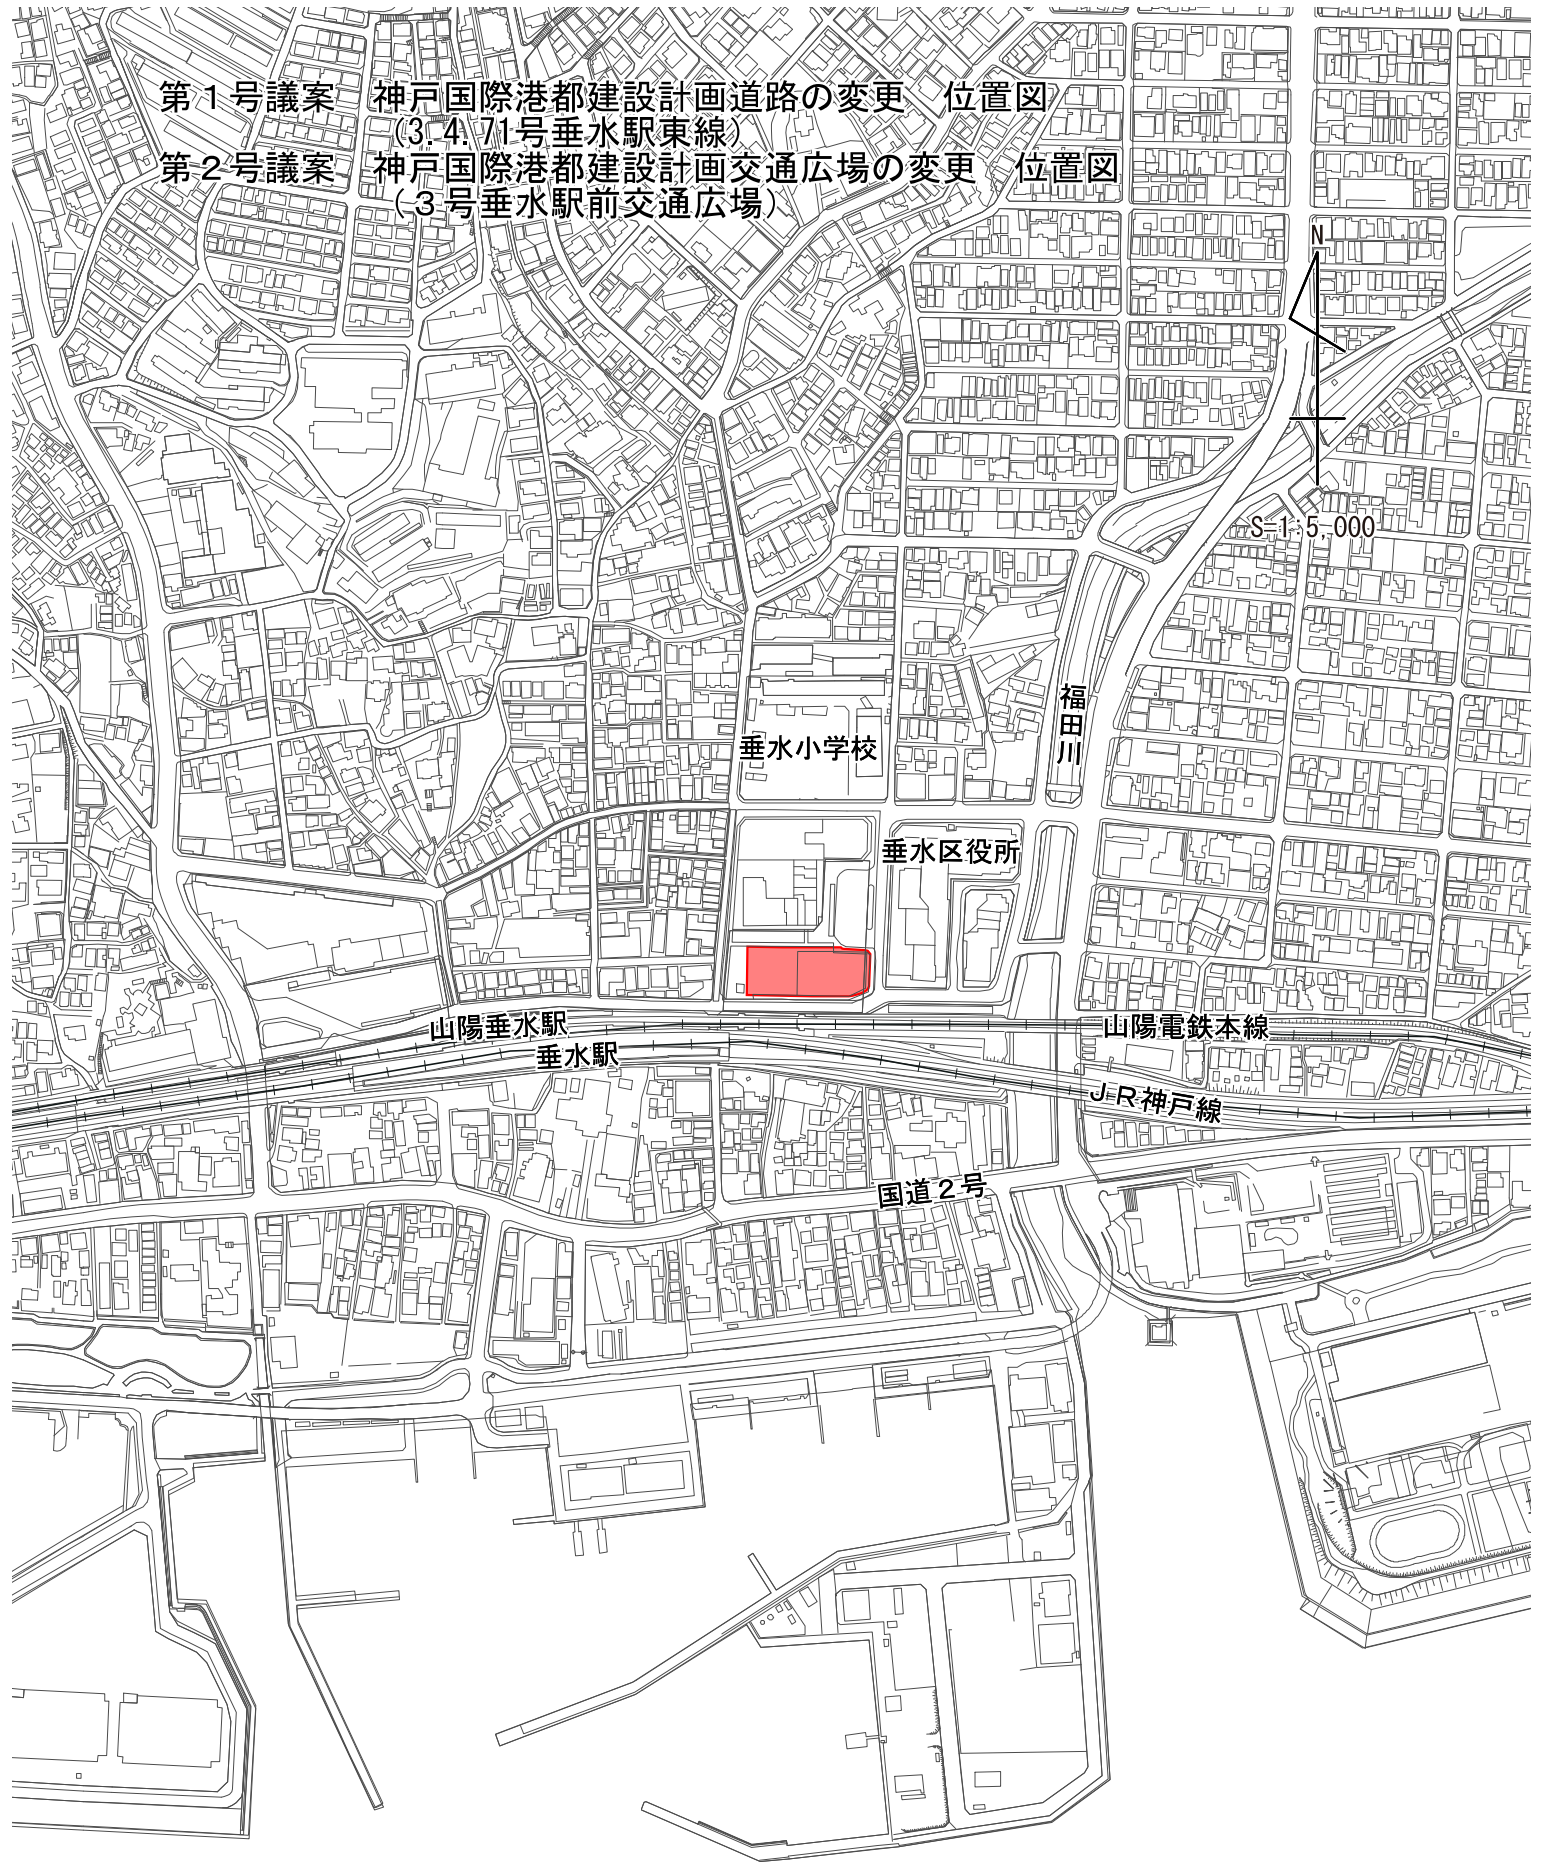

第1号議案 神戸国際港都建設計画道路の変更 位置図

(3.4.71号垂水駅東線)

第2号議案 神戸国際港都建設計画交通広場の変更 位置図

(3号垂水駅前交通広場)

凡例

	道路及び交通広場 を変更する区域
--	---------------------