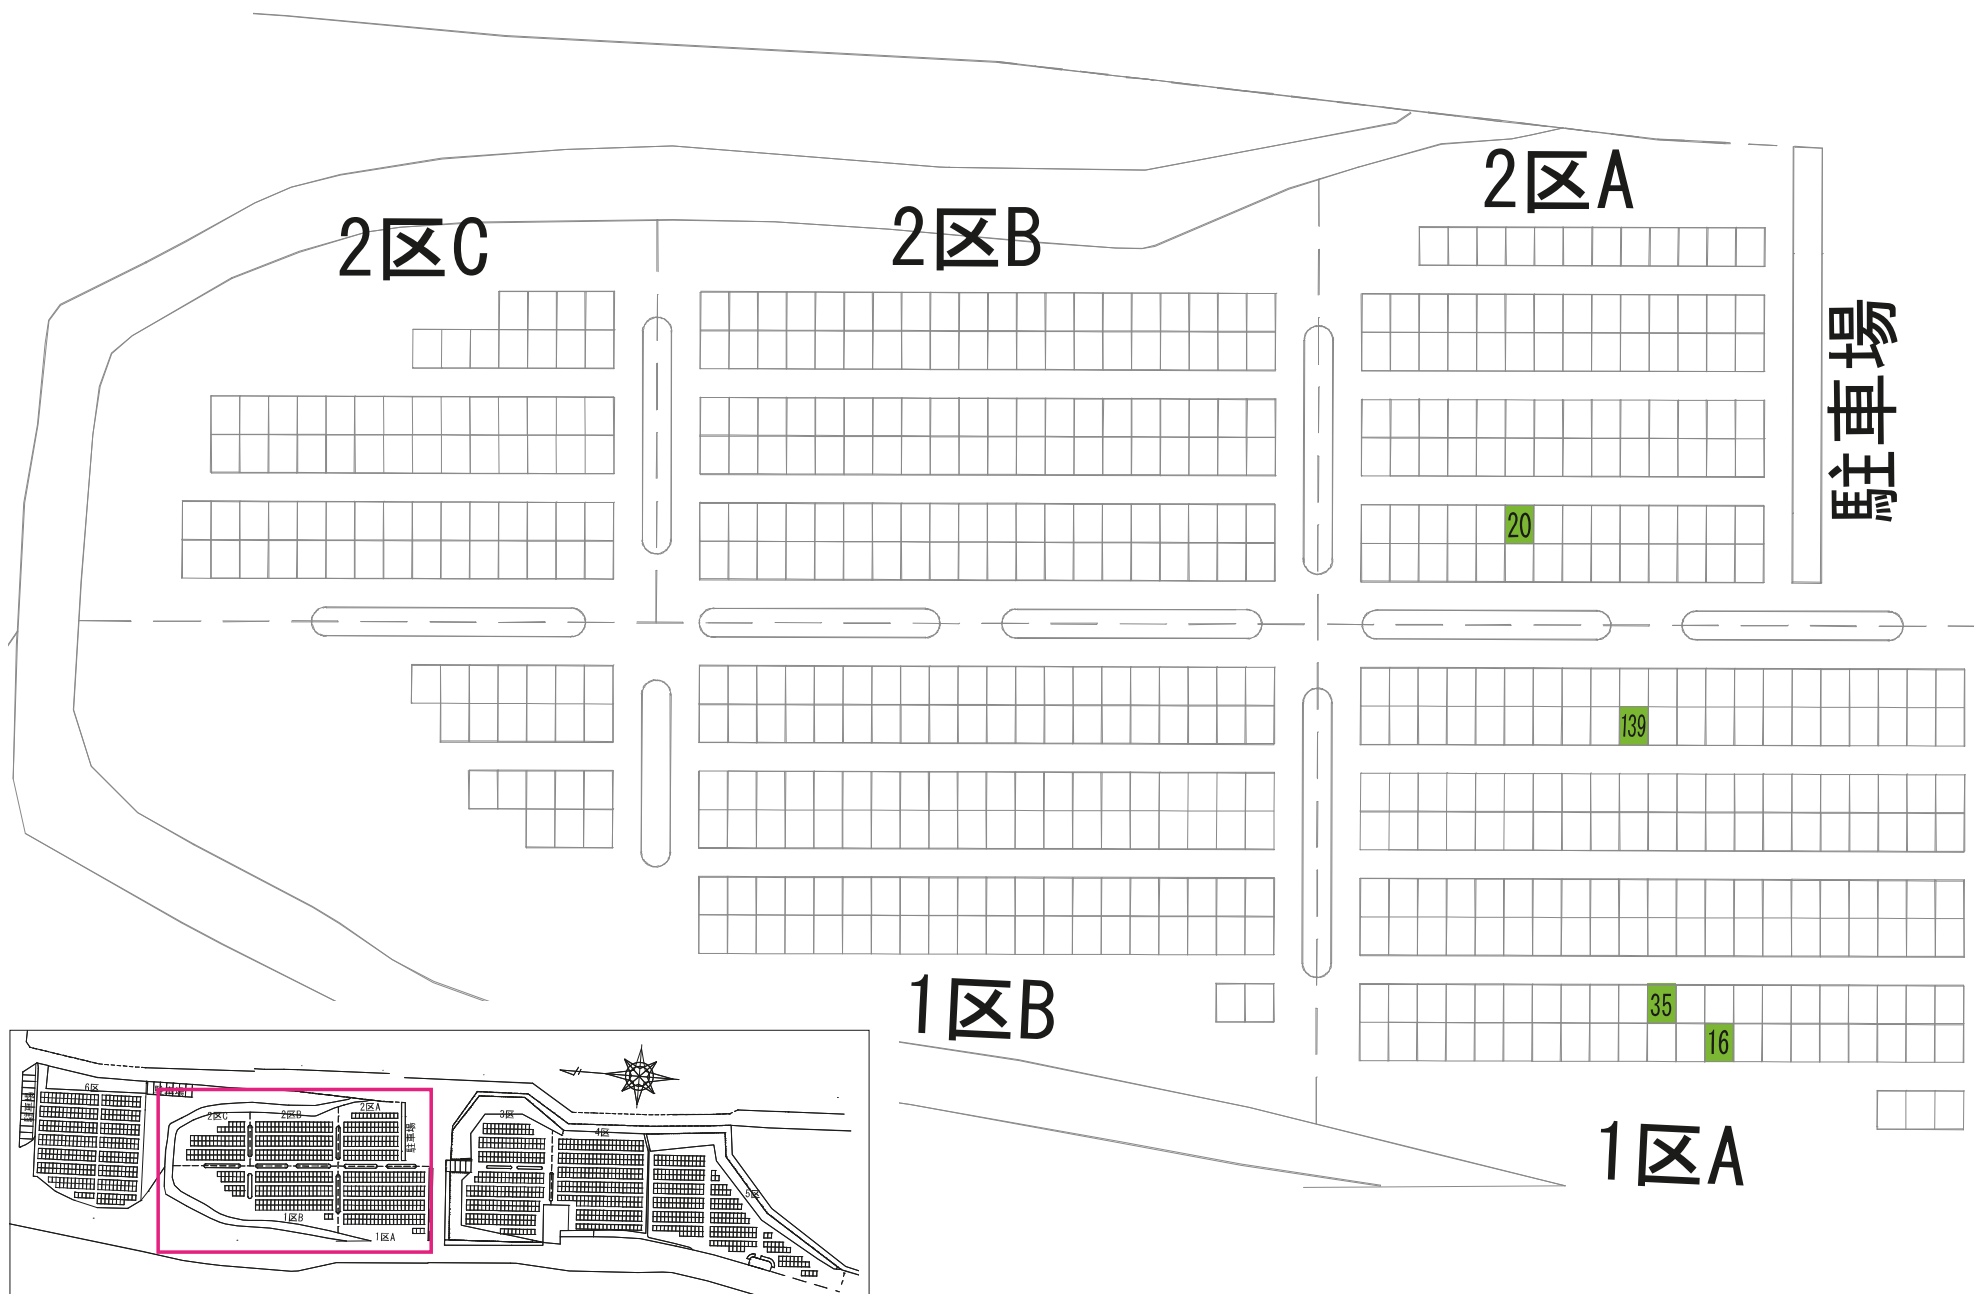

あかしや地区 11区

1区

さくら

7-2

72

85

5区

6区

173-1

9区B

1区F

1区E

729

駐車場

2区B

駐車場

ぢんちょうげ

19

13区

駐車場

駐車場

2区

28

5区

駐車場

駐車場

6区D

739

651

666

まさき