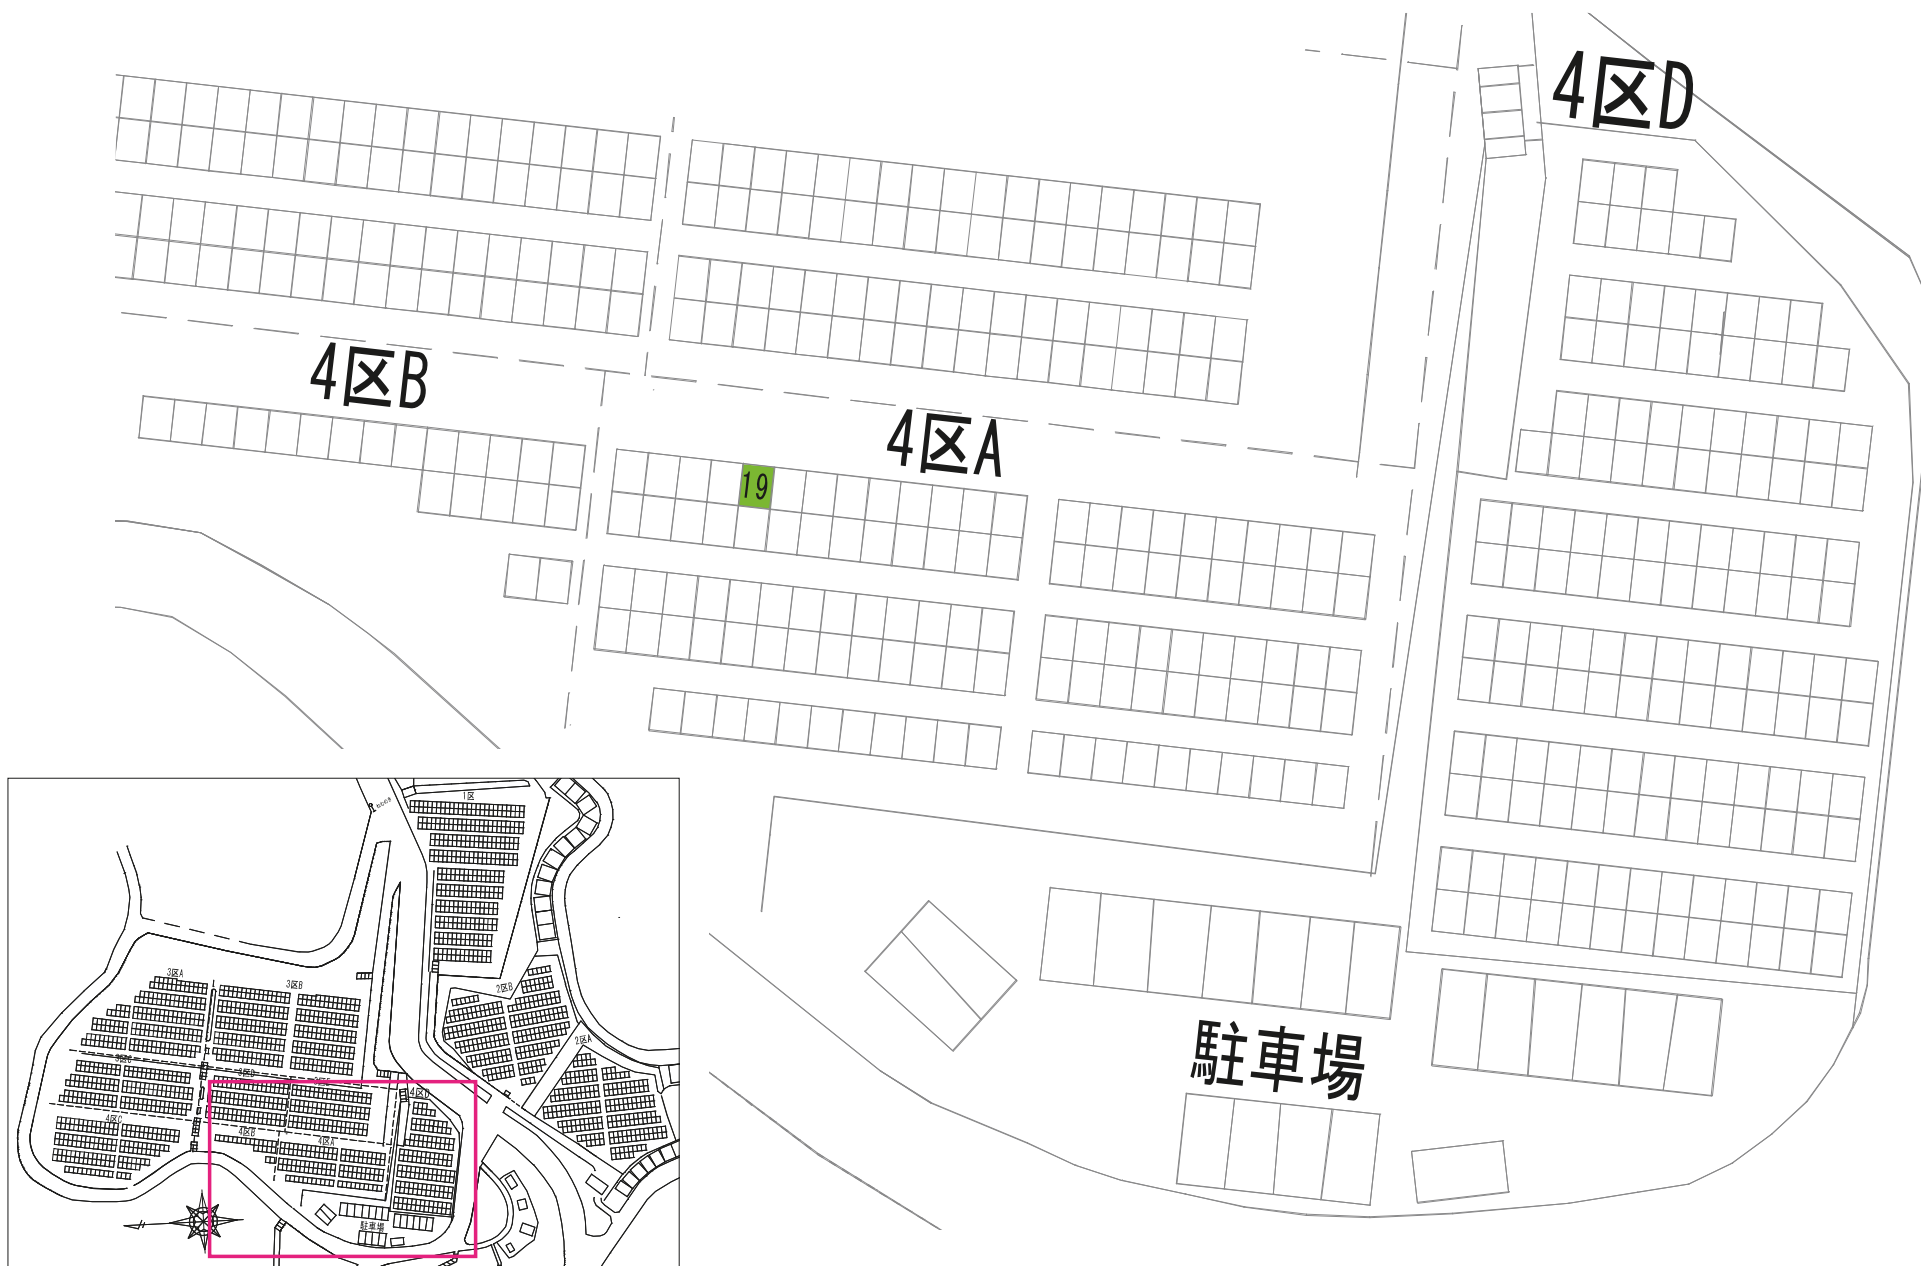

あかしや地区 11区

1区

さくら

7-2

72

85

5区

6区

173-1

9区B

1区F

1区E

729

駐車場

2区B

駐車場

ぢんちょうげ

19

13区

駐車場

駐車場

2区

28

5区

駐車場

駐車場

6区D

739

651

666

まさき