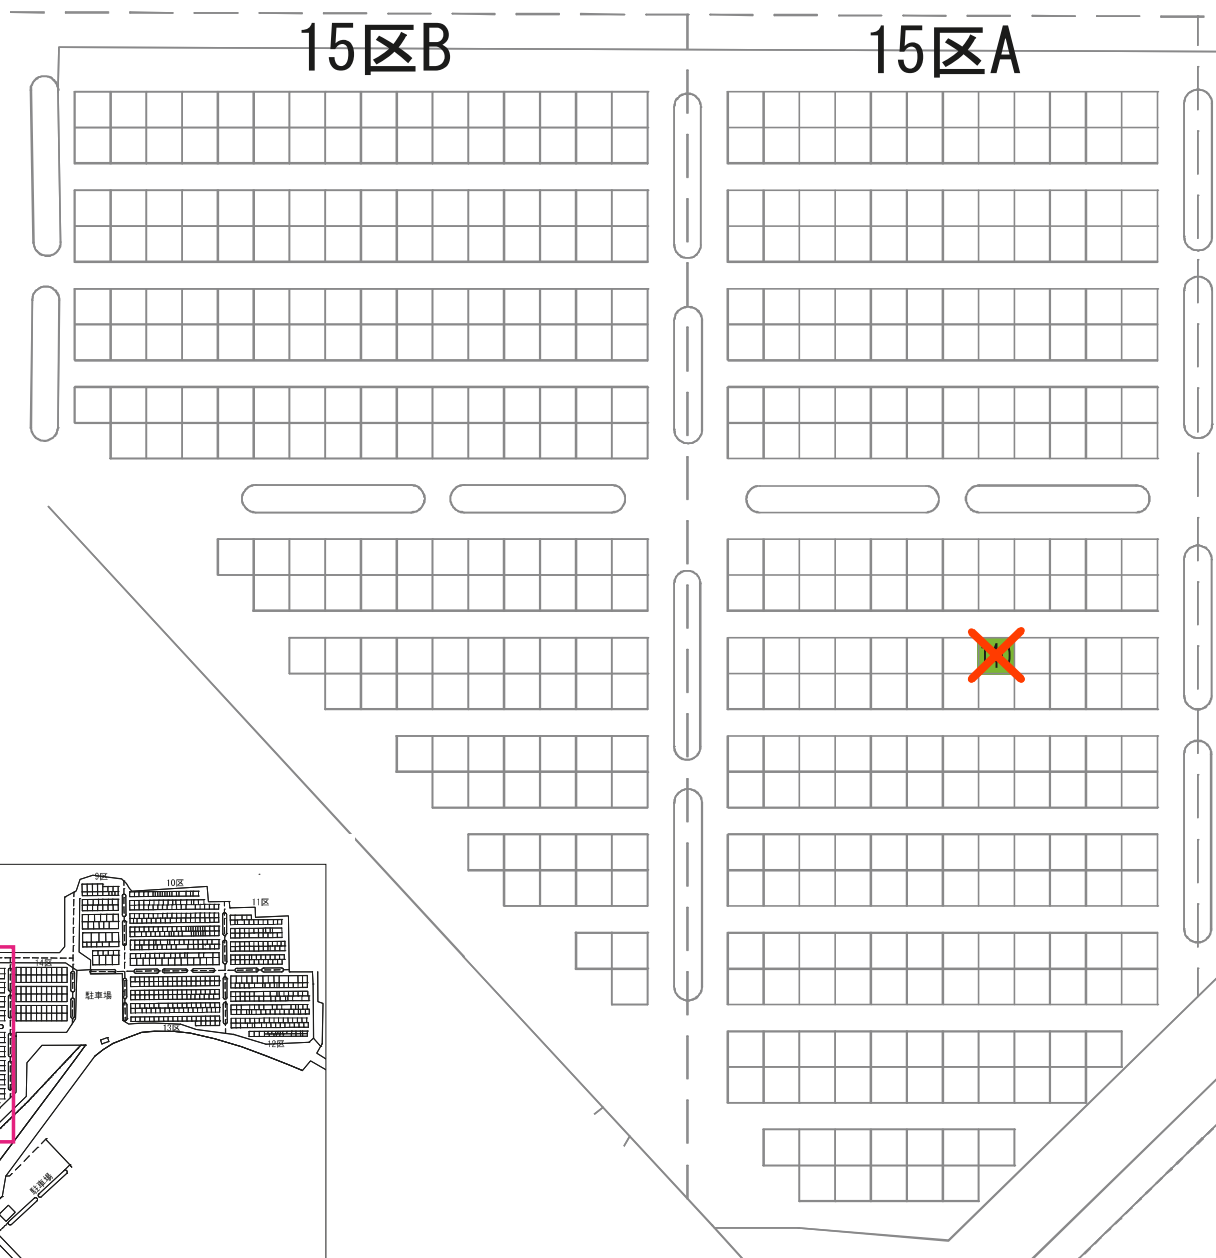

あかしや地区 11区

1区

さくら

7-2

72

85

5区

6区

173-1

9区B

1区F

1区E

729

駐車場

2区B

駐車場

ぢんちょうげ

19

13区

駐車場

駐車場

2区

28

5区

駐車場

駐車場

6区D

739

651

666

まさき