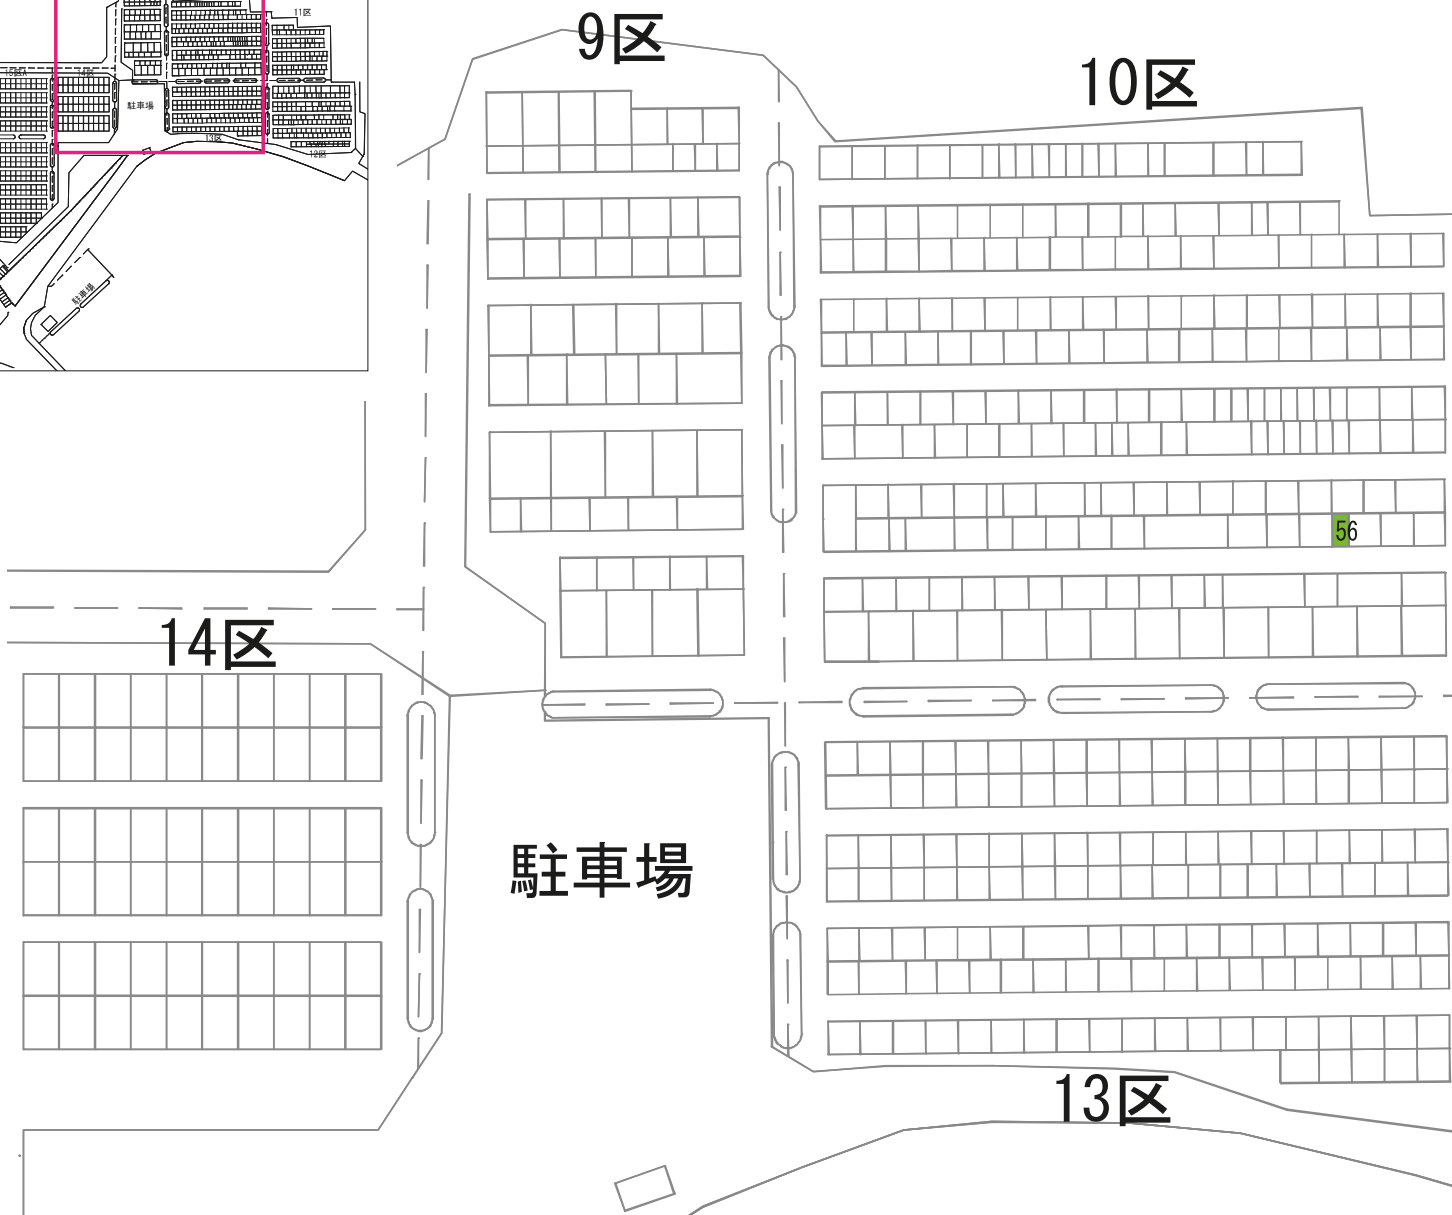

あかしや地区 11区

1区

さくら

7-2

72

85

5区

6区

173-1

9区B

1区F

1区E

729

駐車場

2区B

駐車場

ぢんちょうげ

19

13区

駐車場

駐車場

2区

28

5区

駐車場

駐車場

6区D

739

651

666

まさき