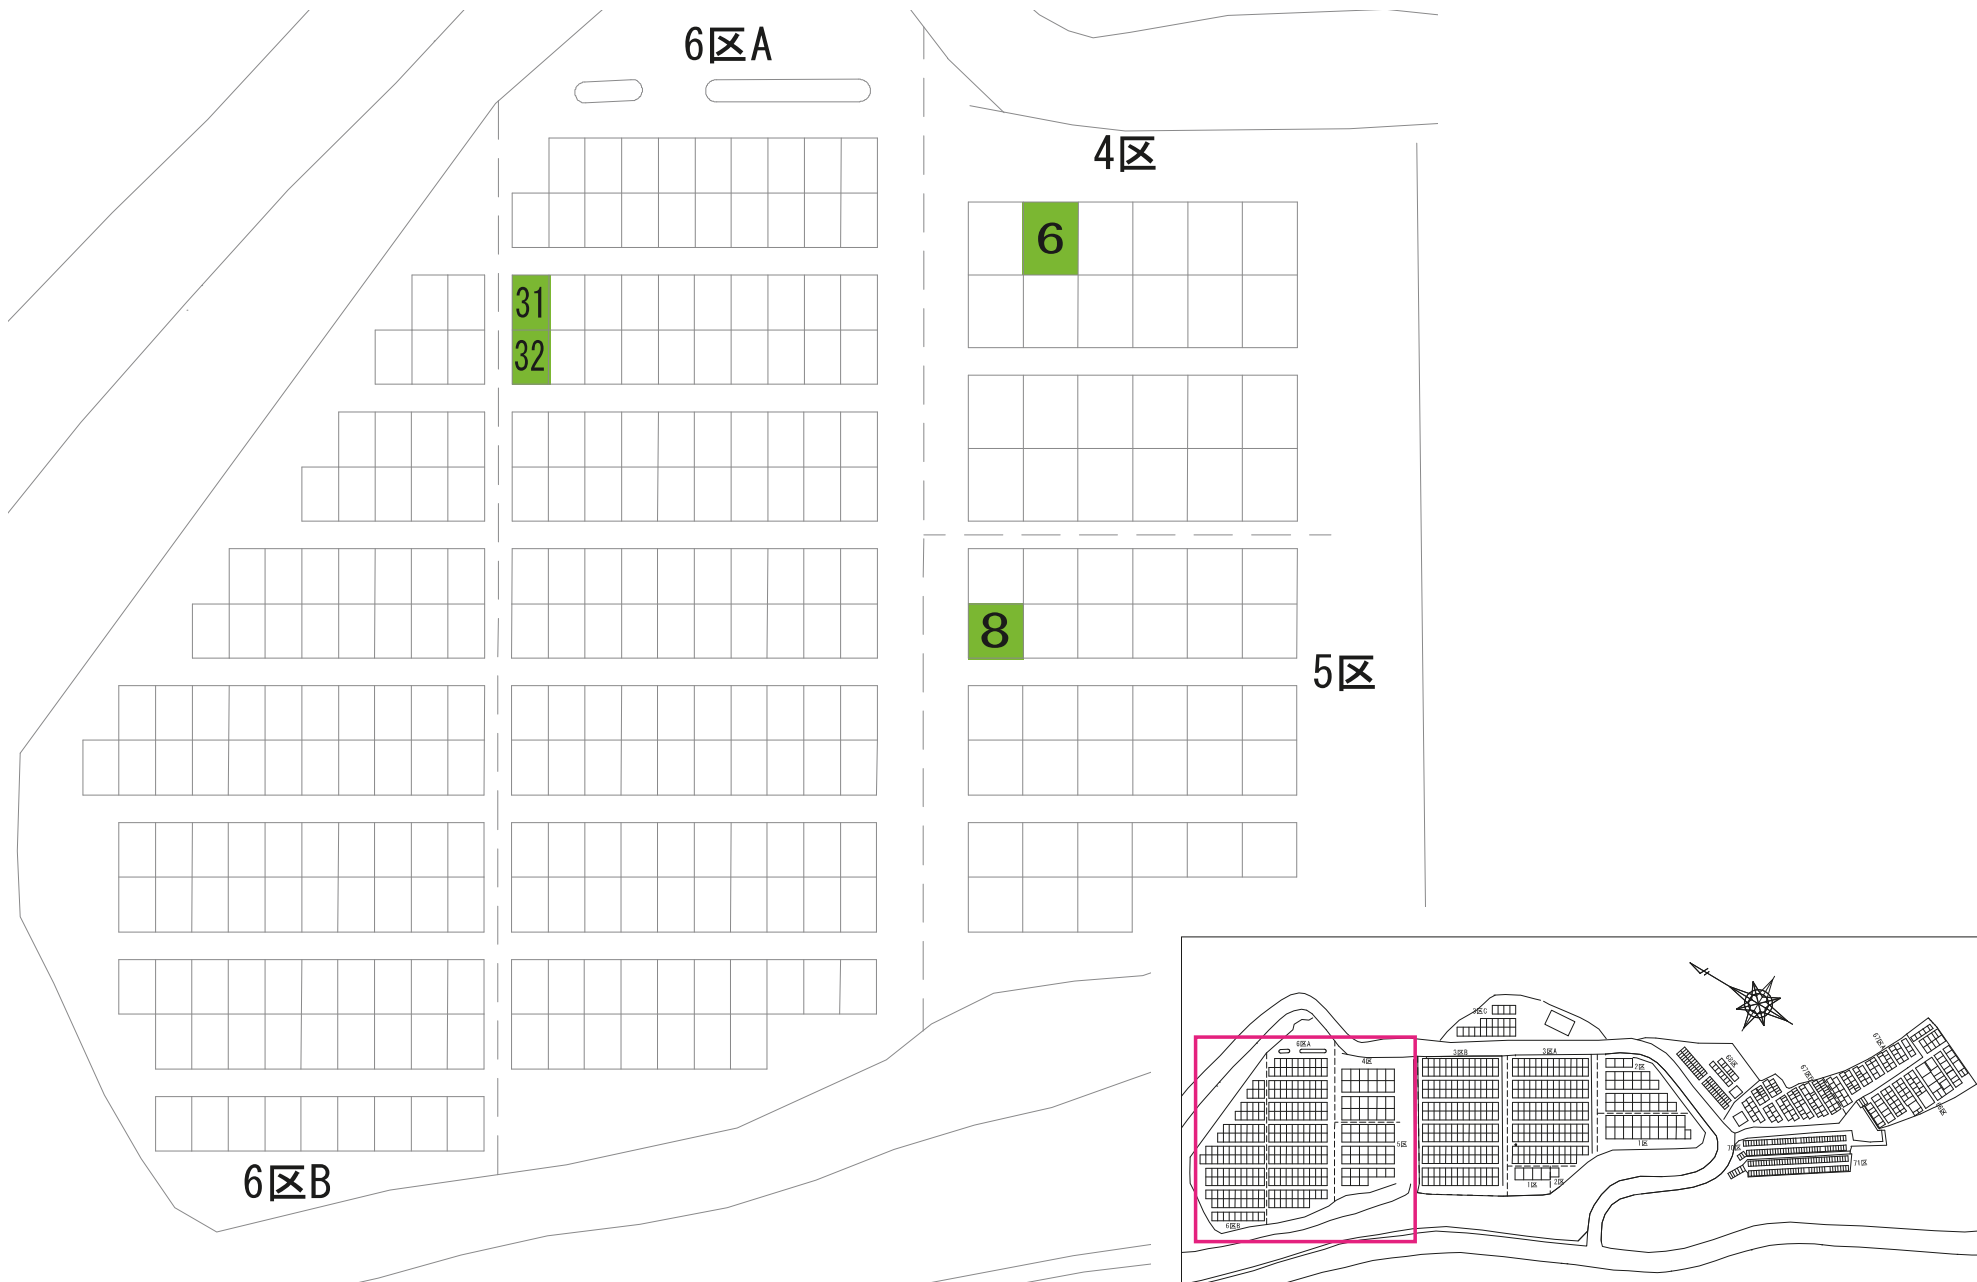

あかしや地区 11区

1区

さくら

7-2

72

85

5区

6区

173-1

9区B

1区F

1区E

729

駐車場

2区B

駐車場

ぢんちょうげ

19

13区

駐車場

駐車場

2区

28

5区

駐車場

駐車場

6区D

739

651

666

まさき