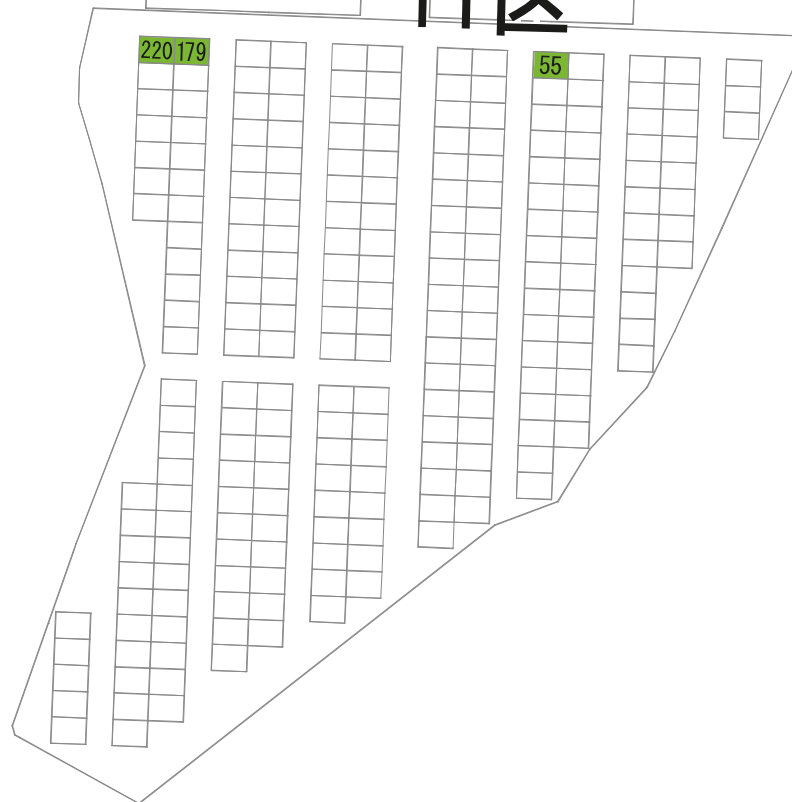

あかしや地区 11区

1区

さくら

7-2

72

85

5区

6区

173-1

9区B

1区F

1区E

729

駐車場

2区B

駐車場

ぢんちょうげ

19

13区

駐車場

駐車場

2区

28

5区

駐車場

駐車場

6区D

739

651

666

まさき