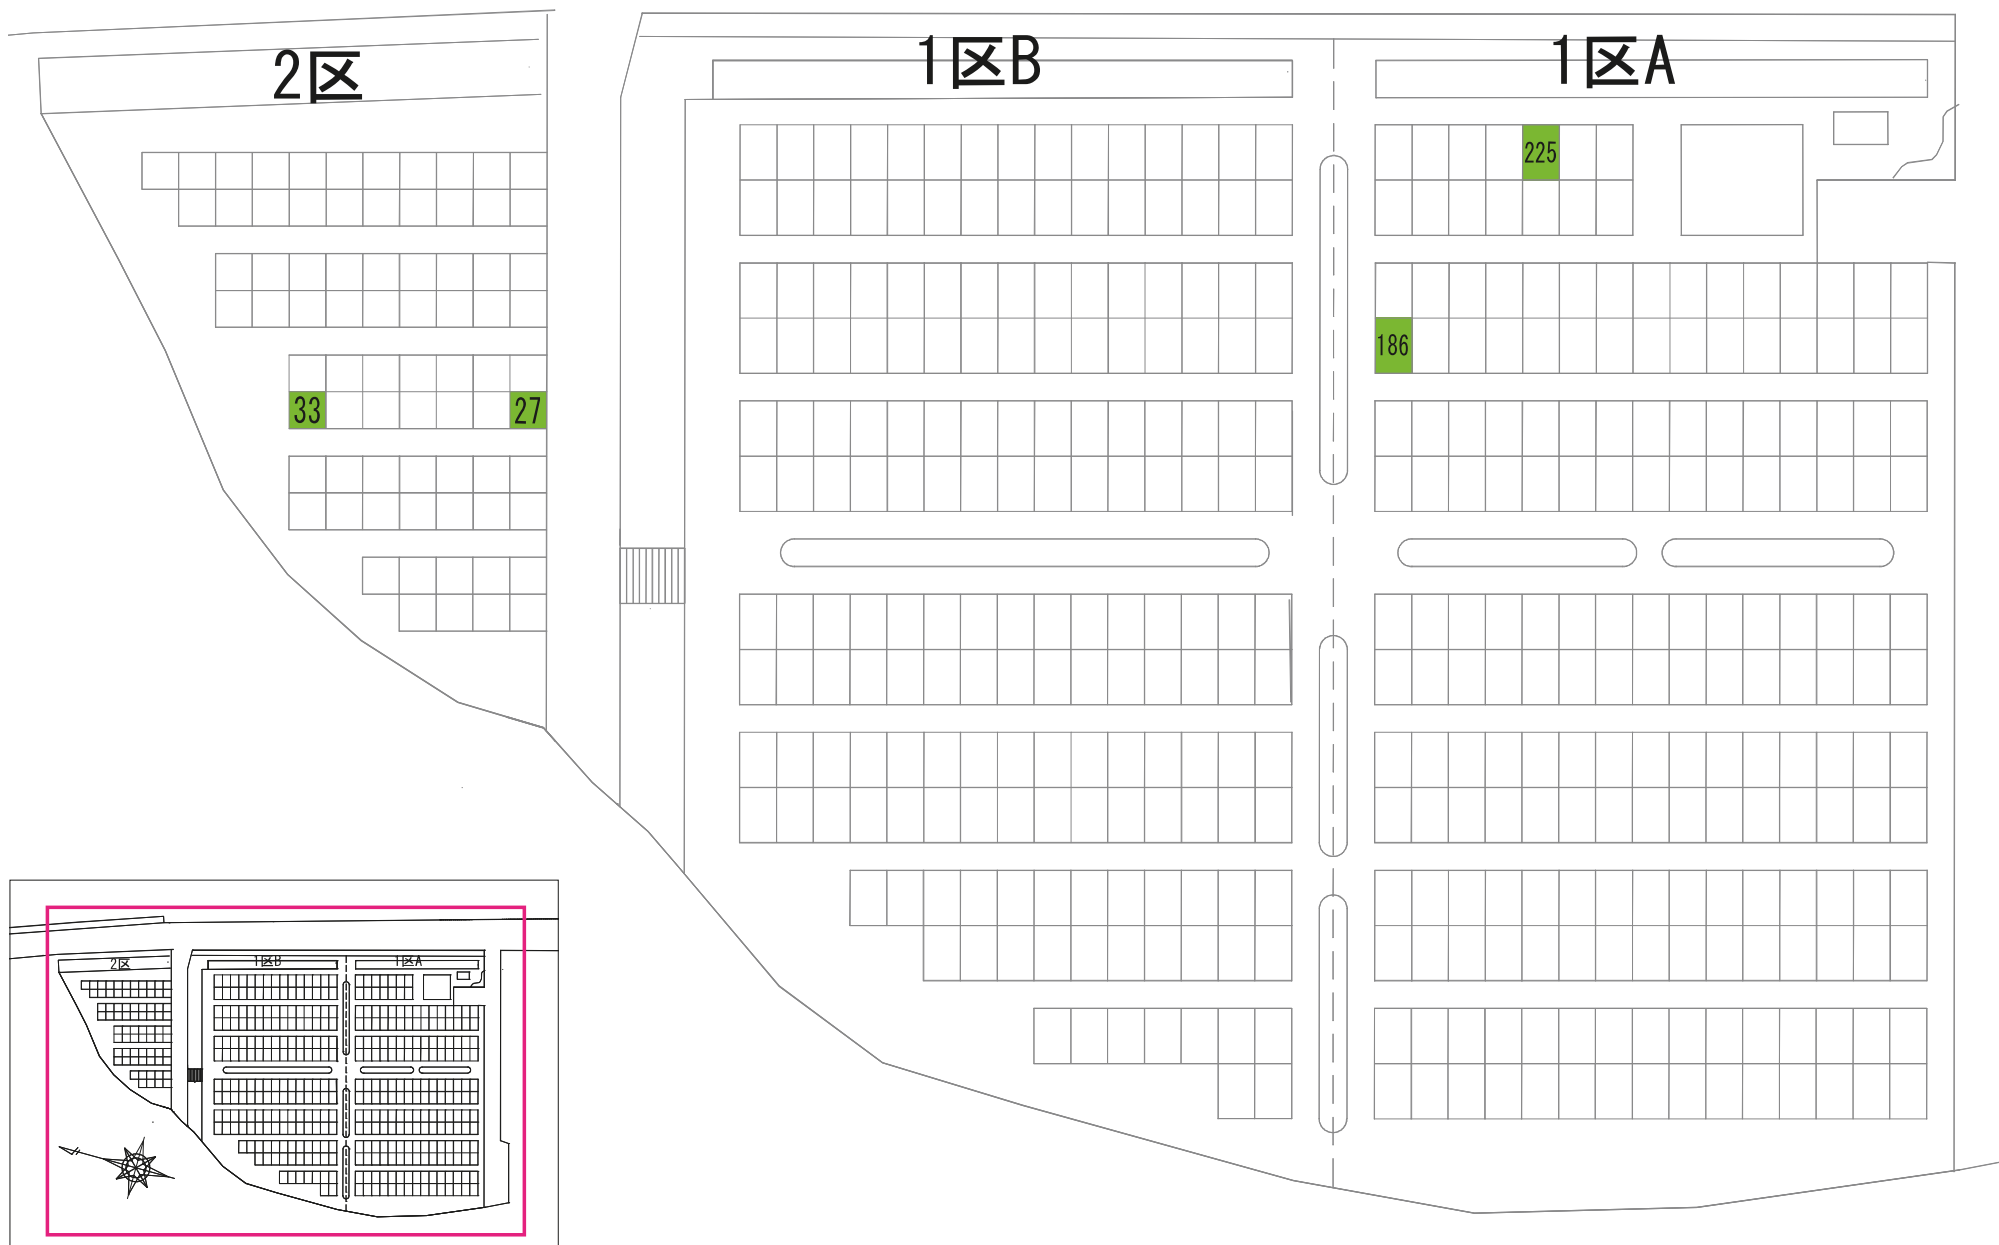

あかしや地区 11区

1区

さくら

7-2

72

85

5区

6区

173-1

9区B

1区F

1区E

729

駐車場

2区B

駐車場

ぢんちょうげ

19

13区

駐車場

駐車場

2区

28

5区