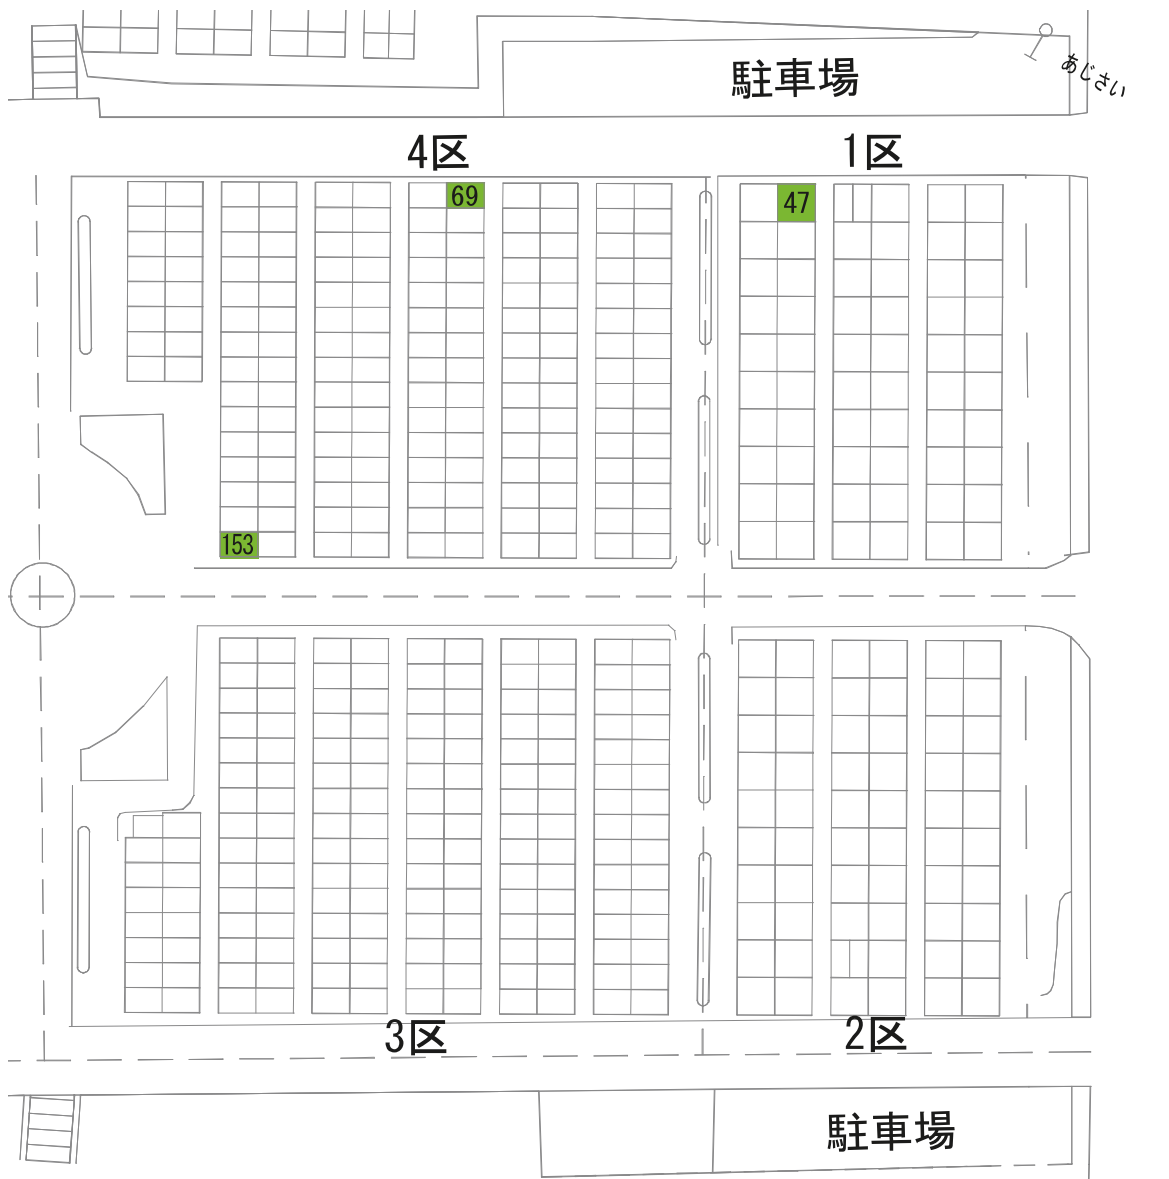

あかしや地区 11区

1区

さくら

7-2

72

85

5区

6区

173-1

9区B

1区F

1区E

729

駐車場

2区B

駐車場

ぢんちょうげ

19

13区

駐車場

駐車場

2区

28

5区

駐車場

駐車場

6区D

739

651

666

まさき