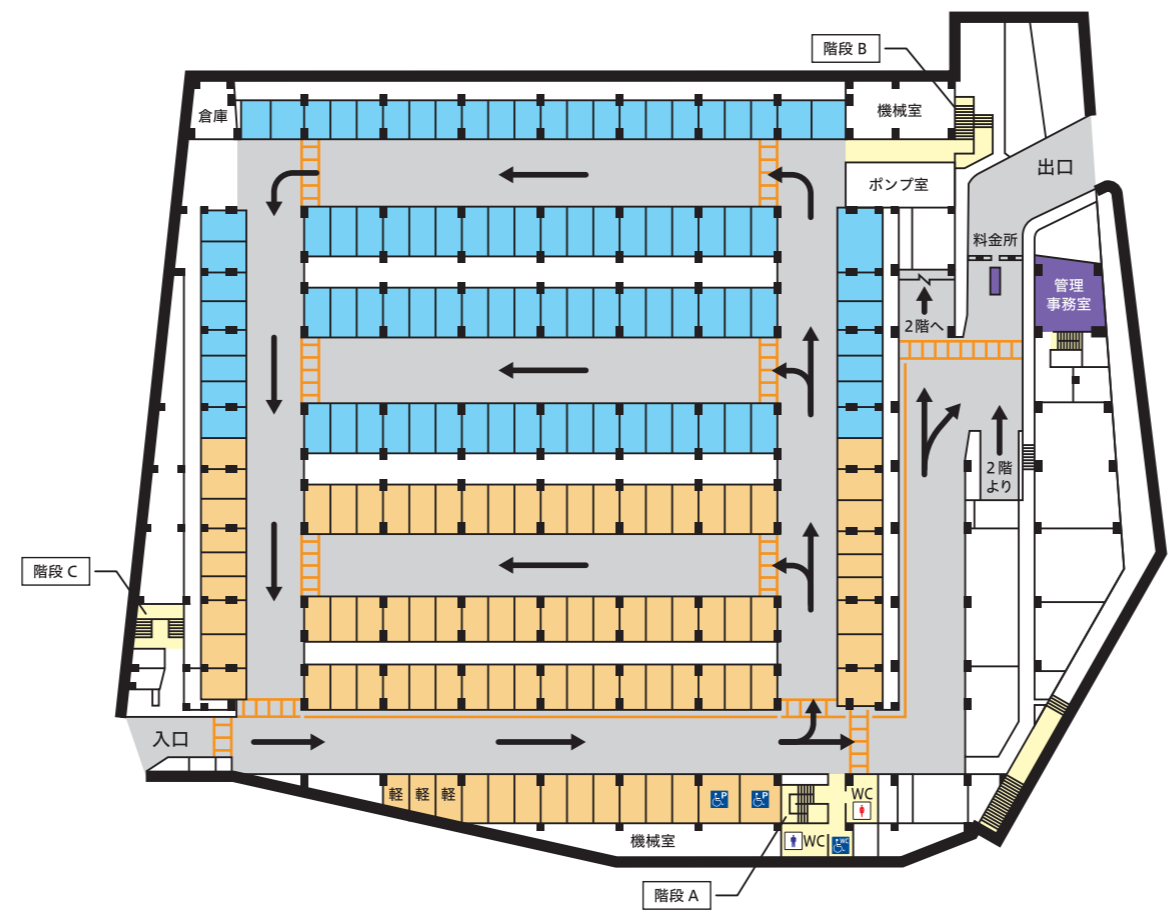

湊川公園駐車場

1階

- Aブロック
- Bブロック
- 自動二輪車区画
- 車路
- 階段・通路・トイレ
- 料金所事務所等

- 軽自動車枠
- 出入口（扉）
- 身障者用駐車区画
- 身障者用トイレ
- 男性トイレ
- 女性トイレ

湊川公園駐車場

2階

- Cブロック
 - Dブロック
 - 自動二輪車区画
 - 車路
 - 階段・通路・トイレ
 - 料金所事務所等
-
- 軽 軽自動車枠
 - ▲ 出入口（扉）