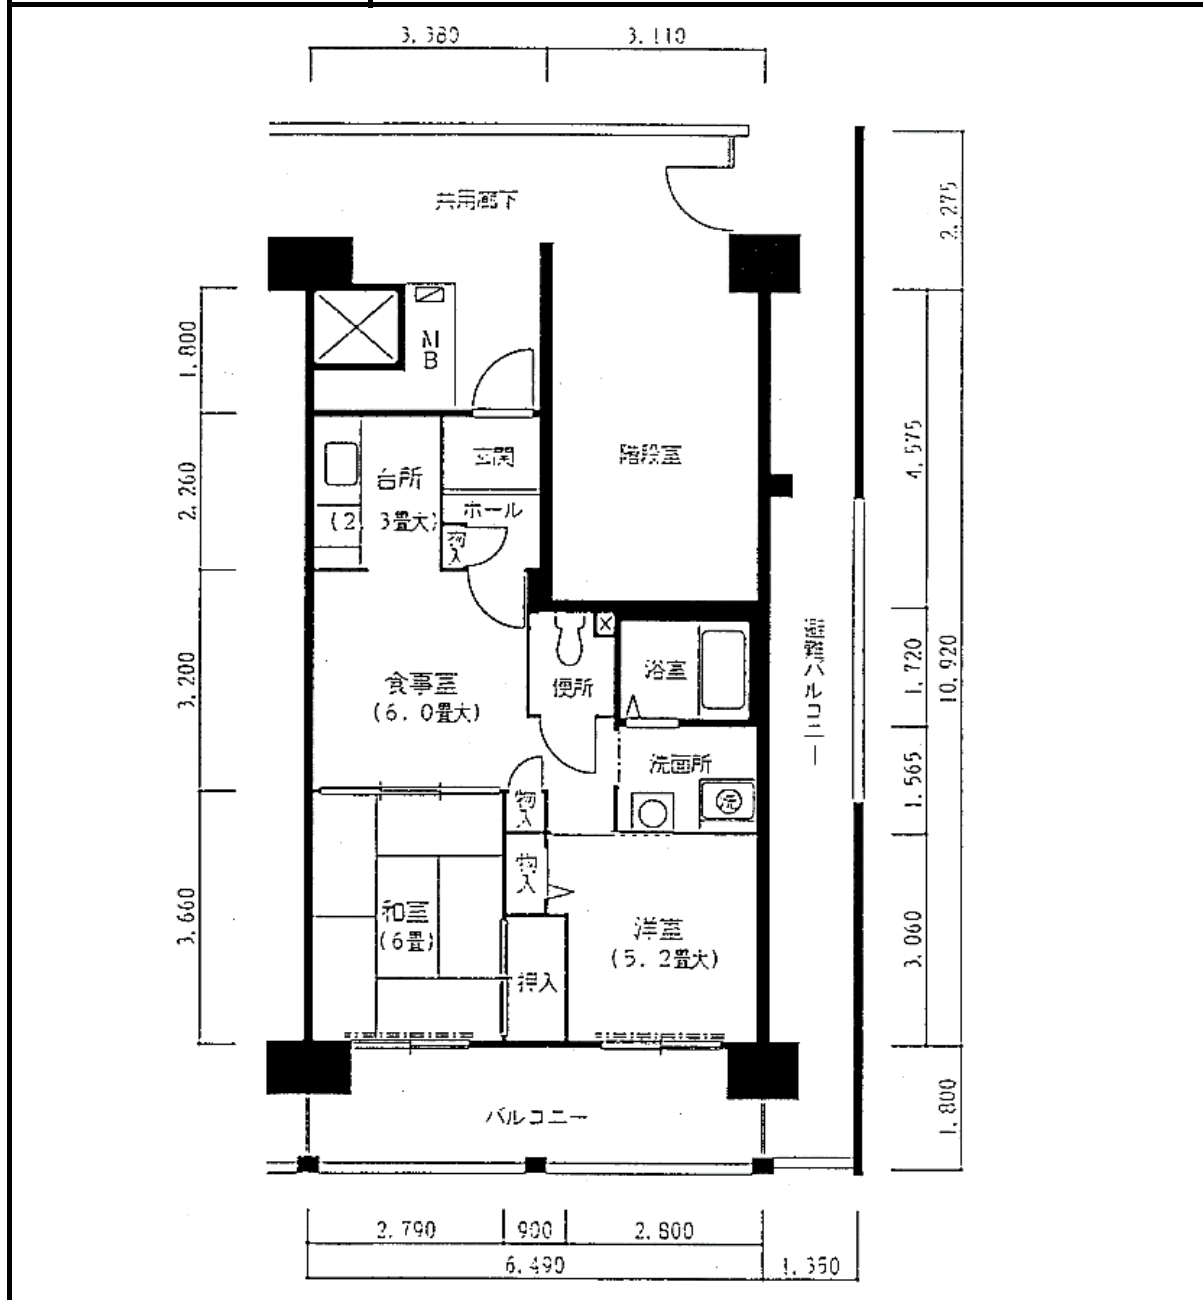

住宅	HAT神戸・脇の浜
間取り	2DK

住戸面積	住戸専用	50.56 m ²
	バルコニー	11.68 m ²
	合計	62.24 m ²
居室面積	和室1	6 帖
	和室2	帖
	洋室1	5.2 帖
	洋室2	帖
	DK	6.6 帖
備考		