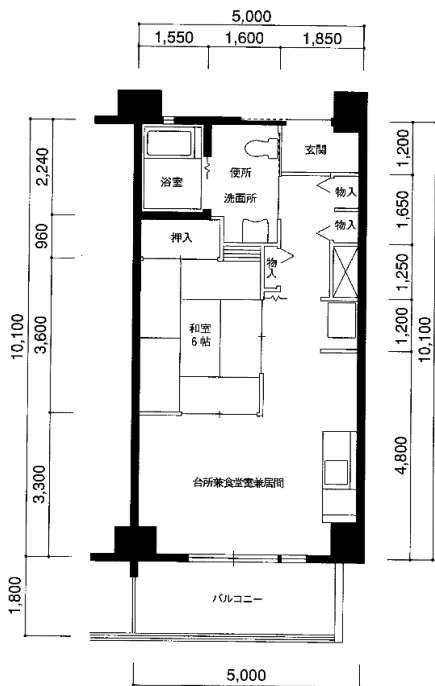

住宅	シーサイドハイツ金平
間取り	1LDK

住戸面積	住戸専用	50.50 m ²
	バルコニー	8.19 m ²
	合計	58.69 m ²
居室面積	和室	6.0 帖
	DK	10.0 帖
備考		