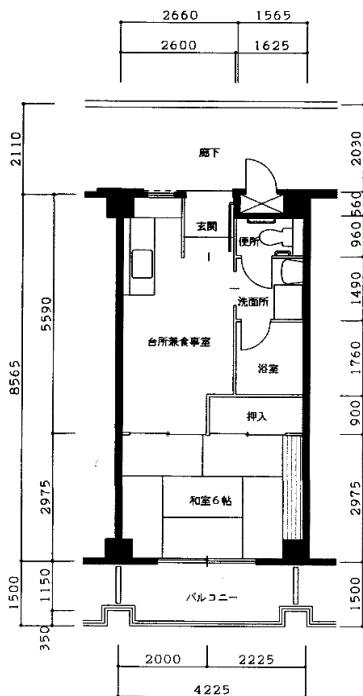

住宅	シルバーハイツ菊水
間取り	1DK

住戸面積	住戸専用	36.31 m ²
	バルコニー	6.13 m ²
	合計	42.44 m ²
居室面積	和室	6.0 帖
	DK	7.5 帖
備考	反転タイプあり	