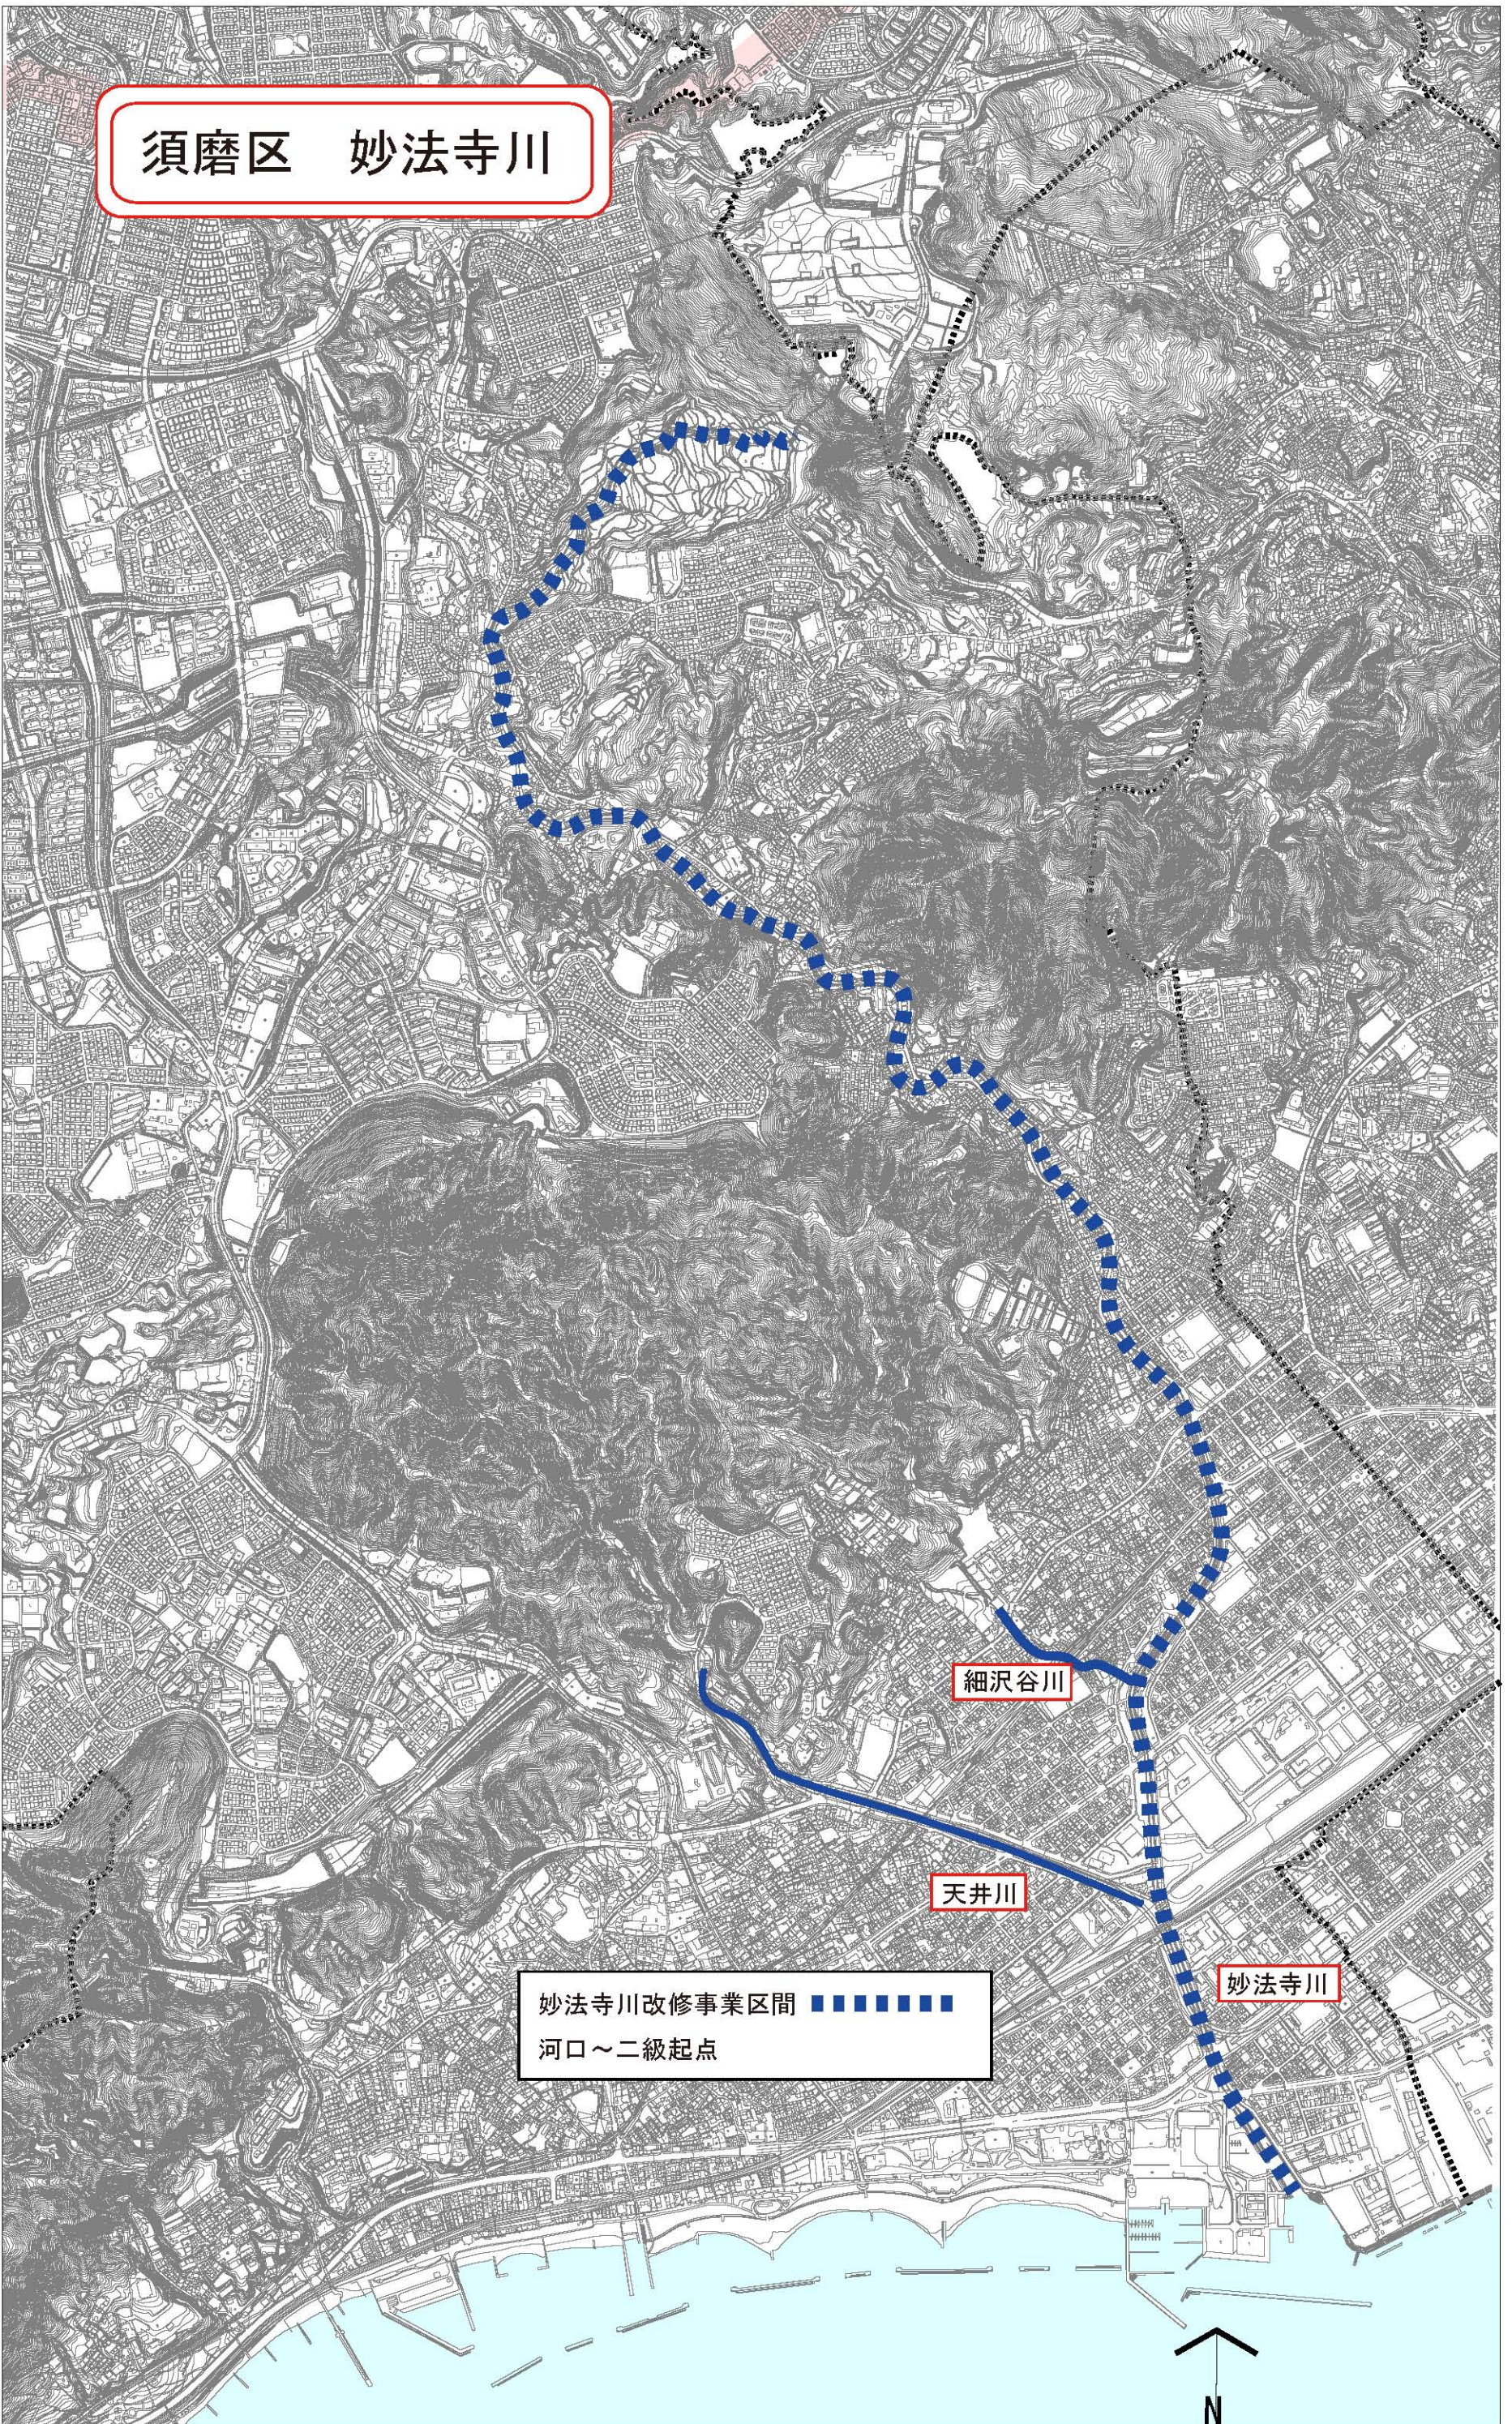

須磨区 妙法寺川

妙法寺川改修事業区間 ■■■■■■  
河口～二級起点

細沢谷川

天井川

妙法寺川