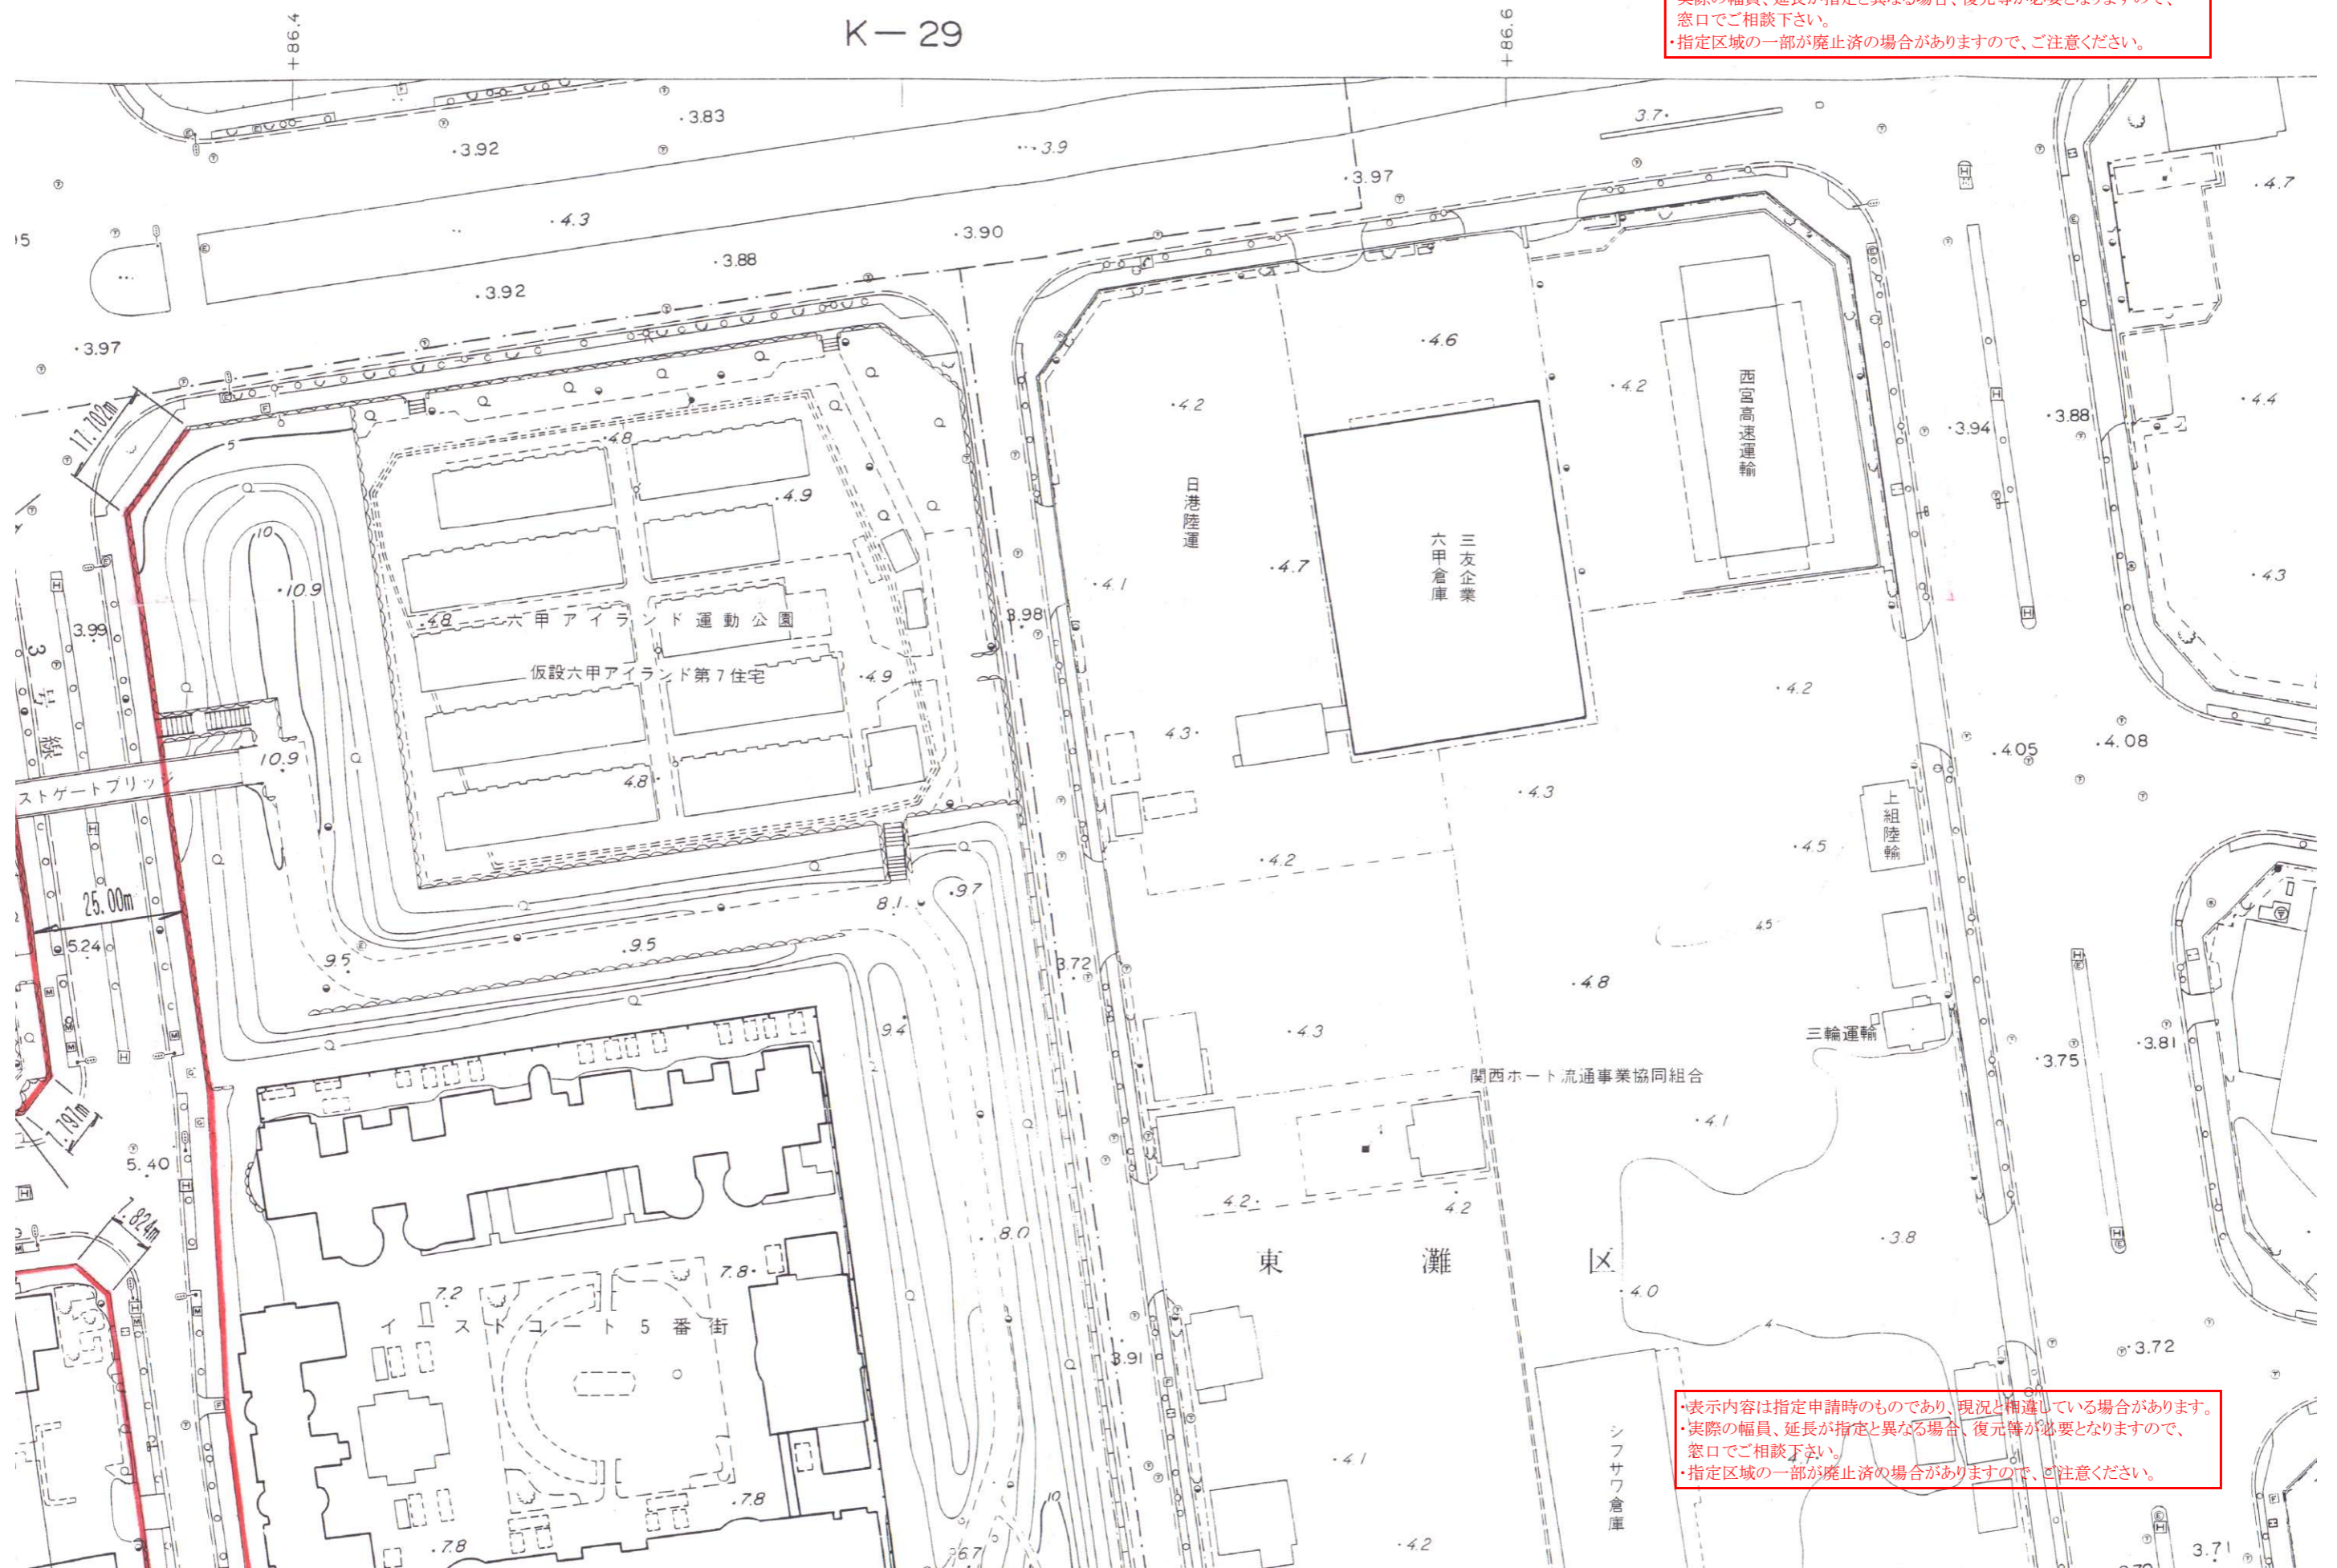

# 六甲アイランド J-29

[位置指定]H11-017-7(2/9)

K-29

・表示内容は指定申請時のものであり、現況と相違している場合があります。  
・実際の幅員、延長が指定と異なる場合、復元等が必要となりますので、窓口でご相談下さい。  
・指定区域の一部が廃止済の場合がありますので、ご注意ください。

・表示内容は指定申請時のものであり、現況と相違している場合があります。  
・実際の幅員、延長が指定と異なる場合、復元等が必要となりますので、窓口でご相談下さい。  
・指定区域の一部が廃止済の場合がありますので、ご注意ください。