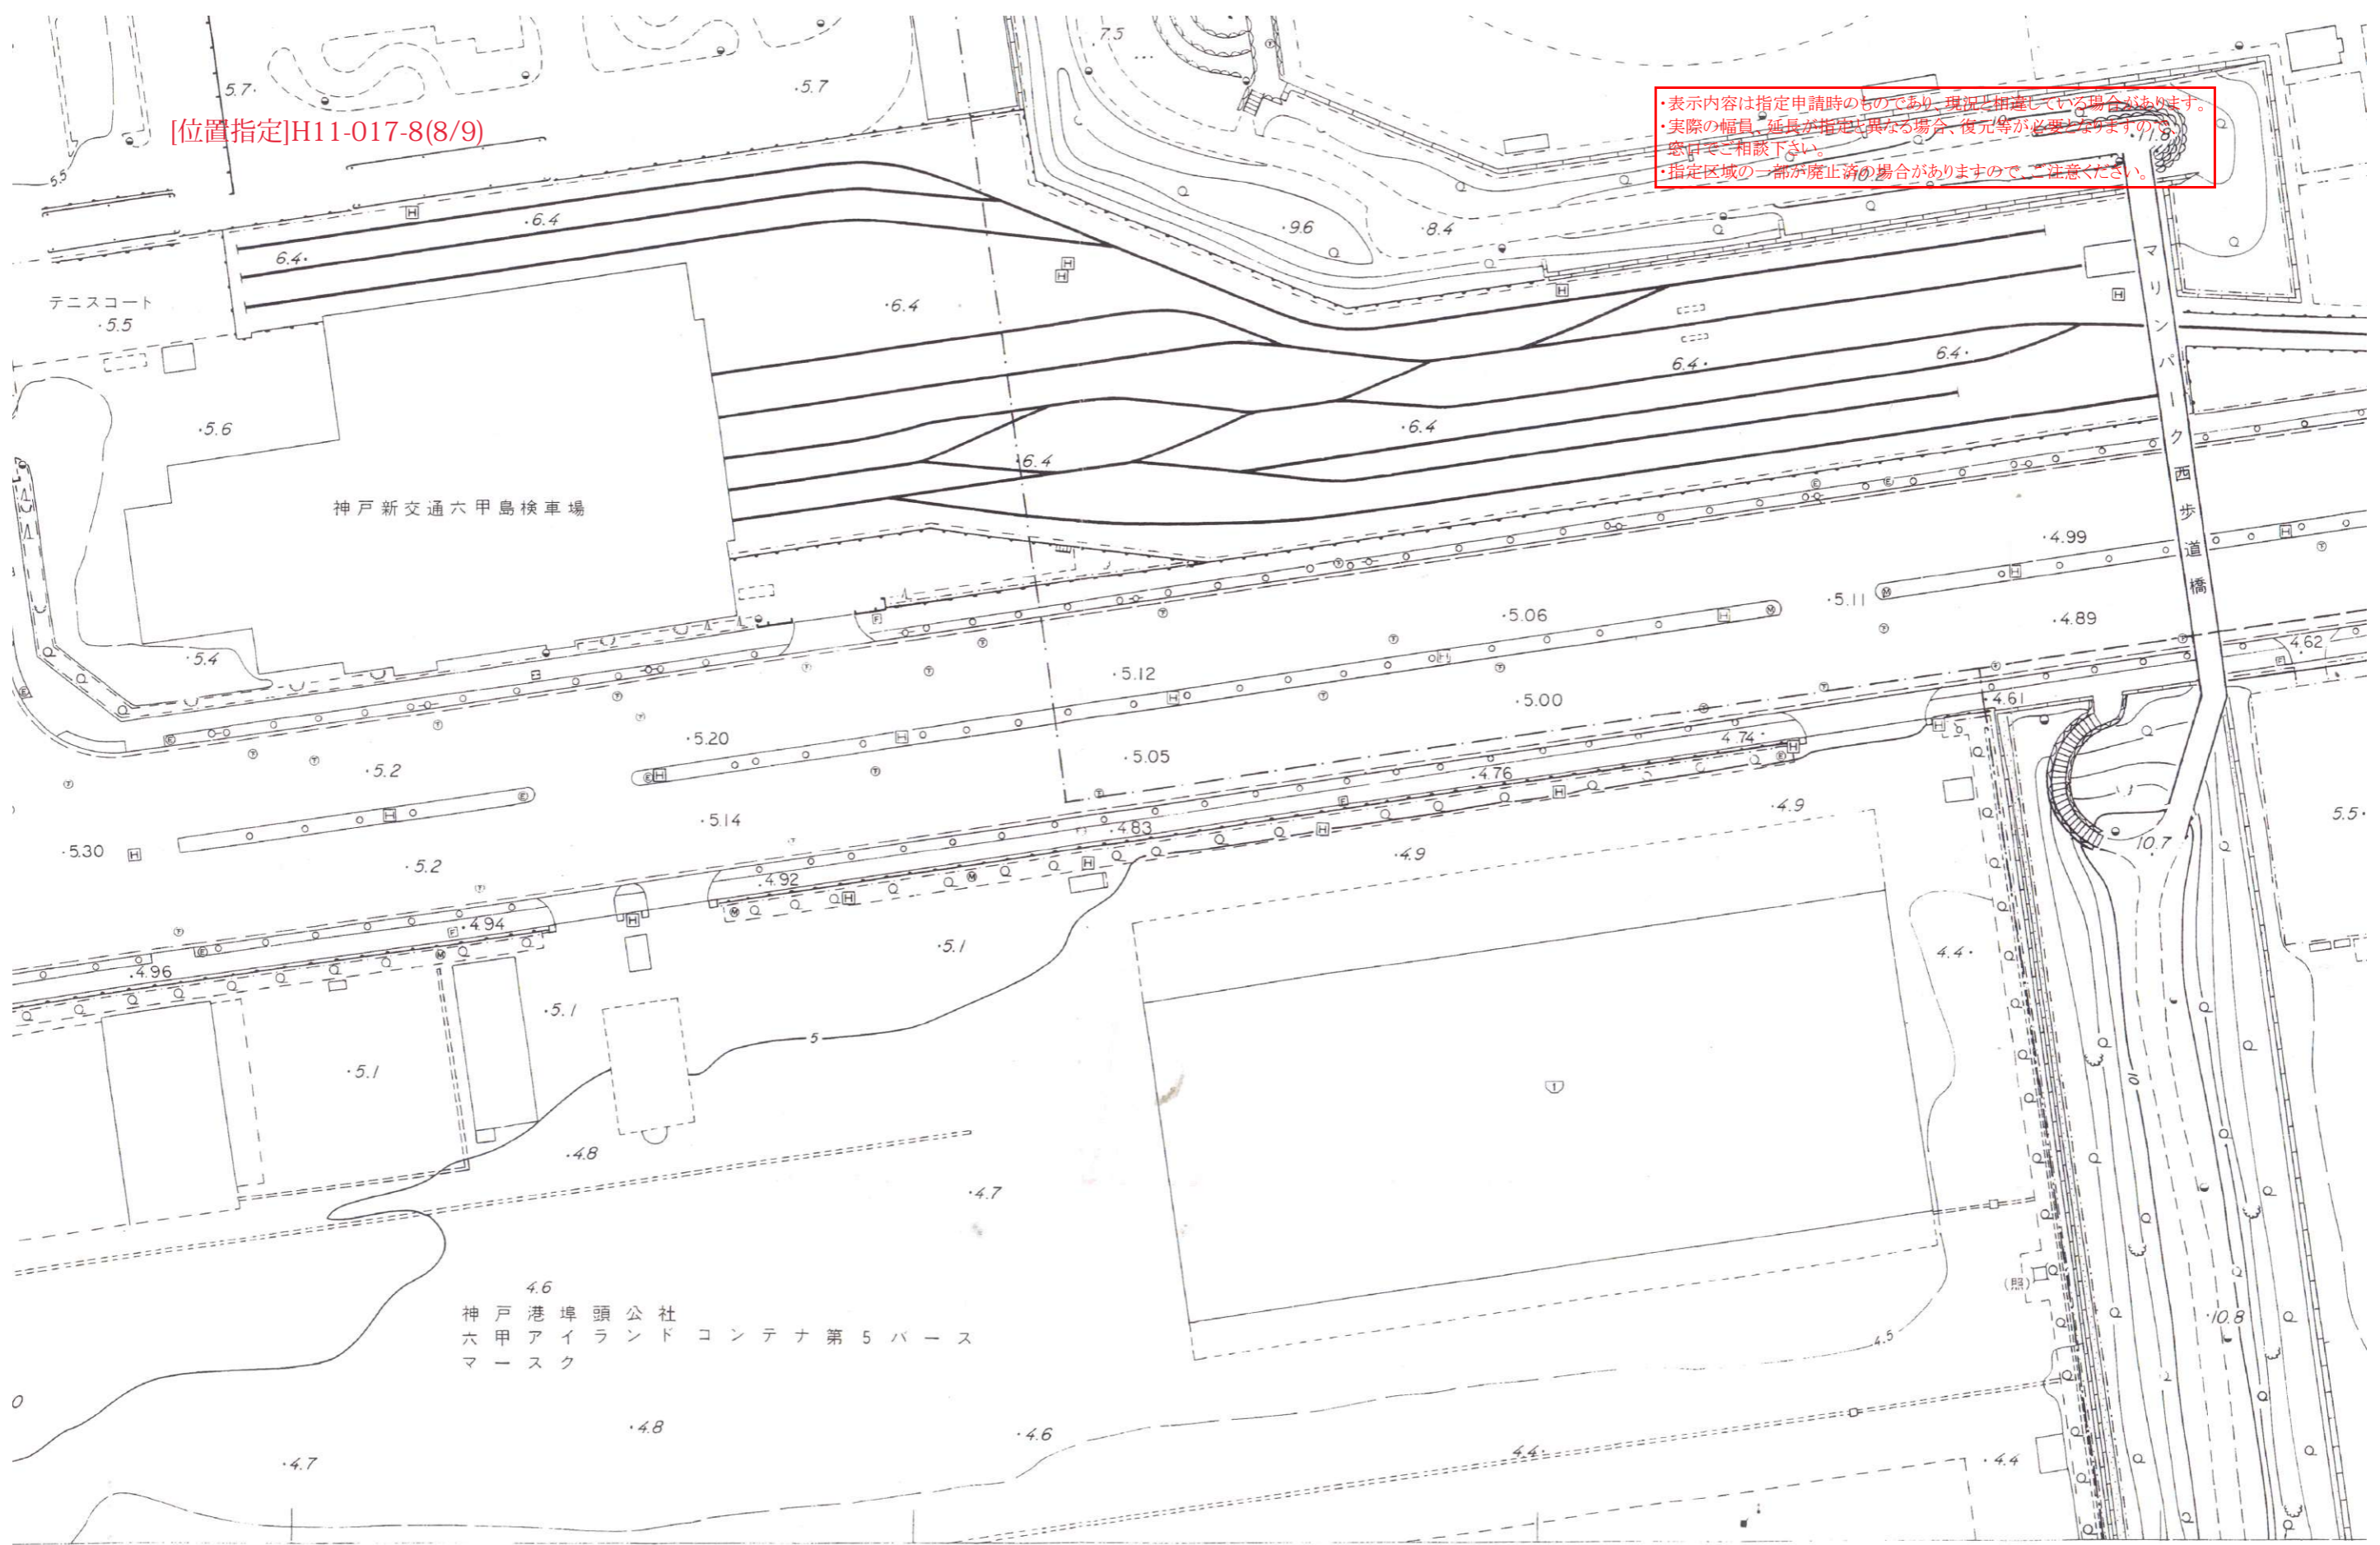

[位置指定]H11-017-8(8/9)

・表示内容は指定申請時のものであり、現況と相違している場合があります。  
・実際の幅員、延長が指定と異なる場合、復元等が必要となりますので、窓口でご相談下さい。  
・指定区域の一部が廃止済の場合がありますので、ご注意ください。

・表示内容は指定申請時のものであり、現況と相違している場合があります。  
・実際の幅員、延長が指定と異なる場合、復元等が必要となりますので、窓口でご相談下さい。  
・指定区域の一部が廃止済の場合がありますので、ご注意ください。

H-28

1:1,000