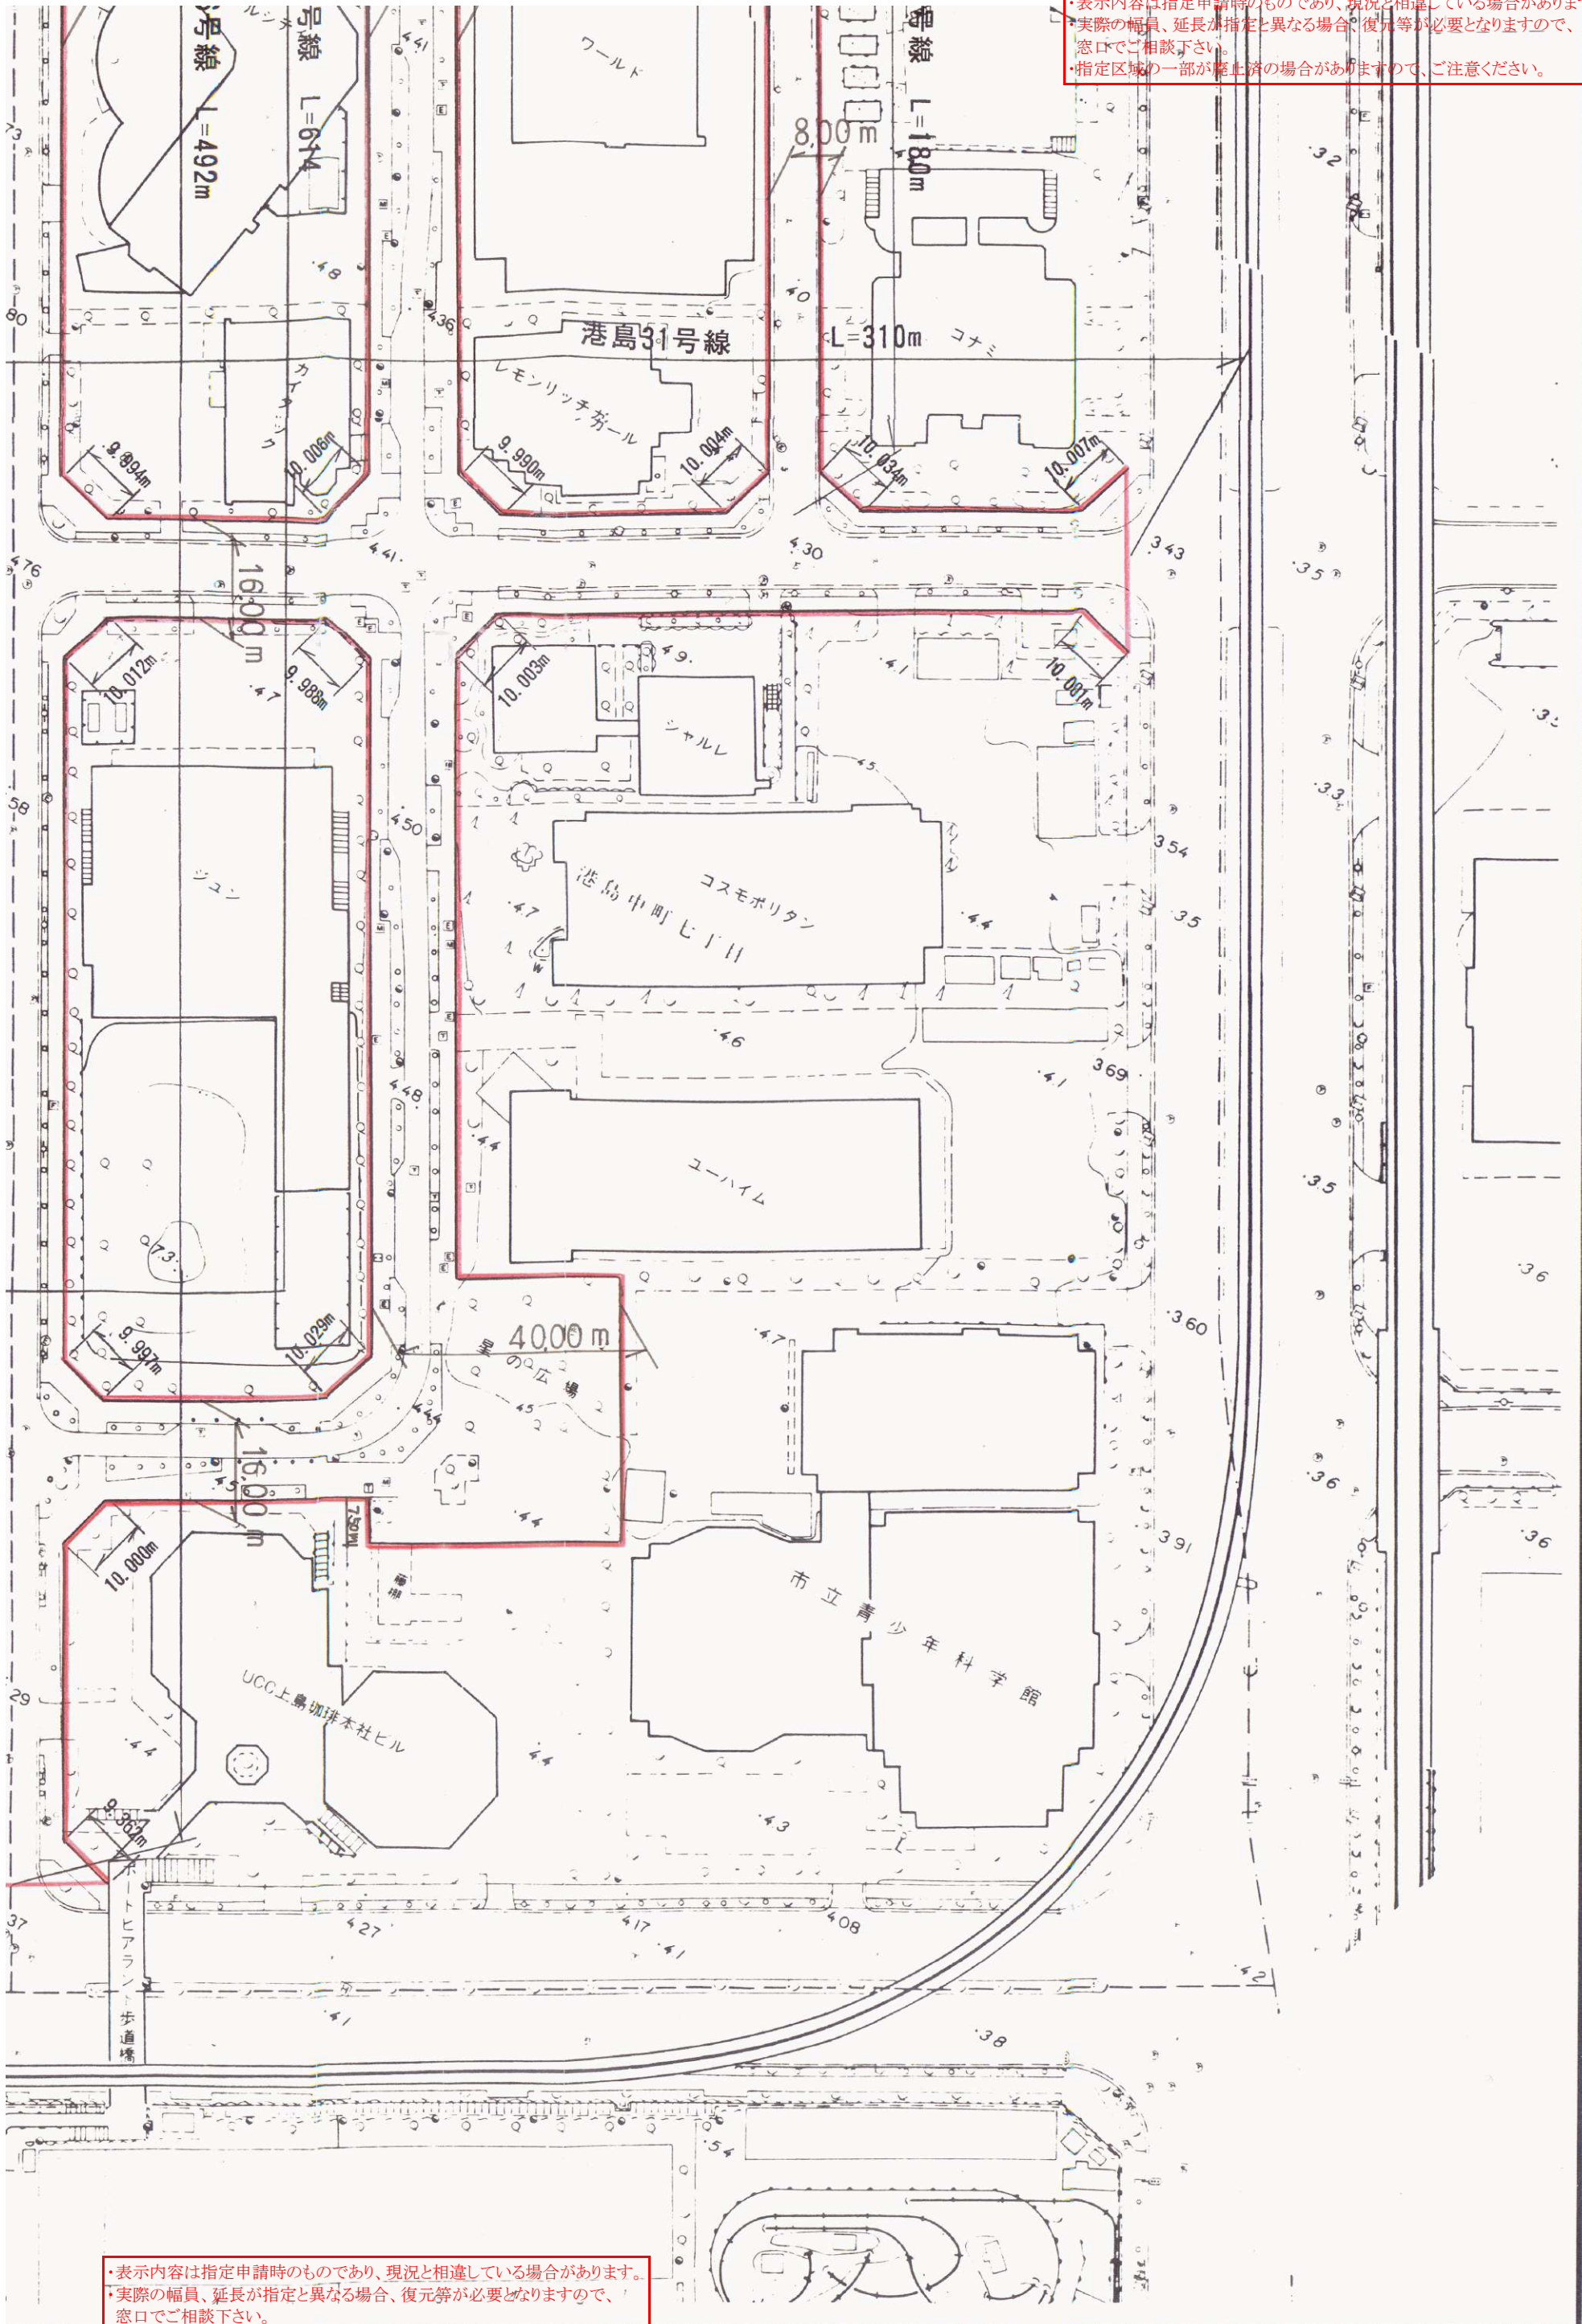

・表示内容は指定申請時のものであり、現況と相違している場合があります。
・実際の幅員、延長が指定と異なる場合、復元等が必要となりますので、窓口でご相談下さい。
・指定区域の一部が廃止済の場合がありますので、ご注意ください。

・表示内容は指定申請時のものであり、現況と相違している場合があります。
・実際の幅員、延長が指定と異なる場合、復元等が必要となりますので、窓口でご相談下さい。
・指定区域の一部が廃止済の場合がありますので、ご注意ください。