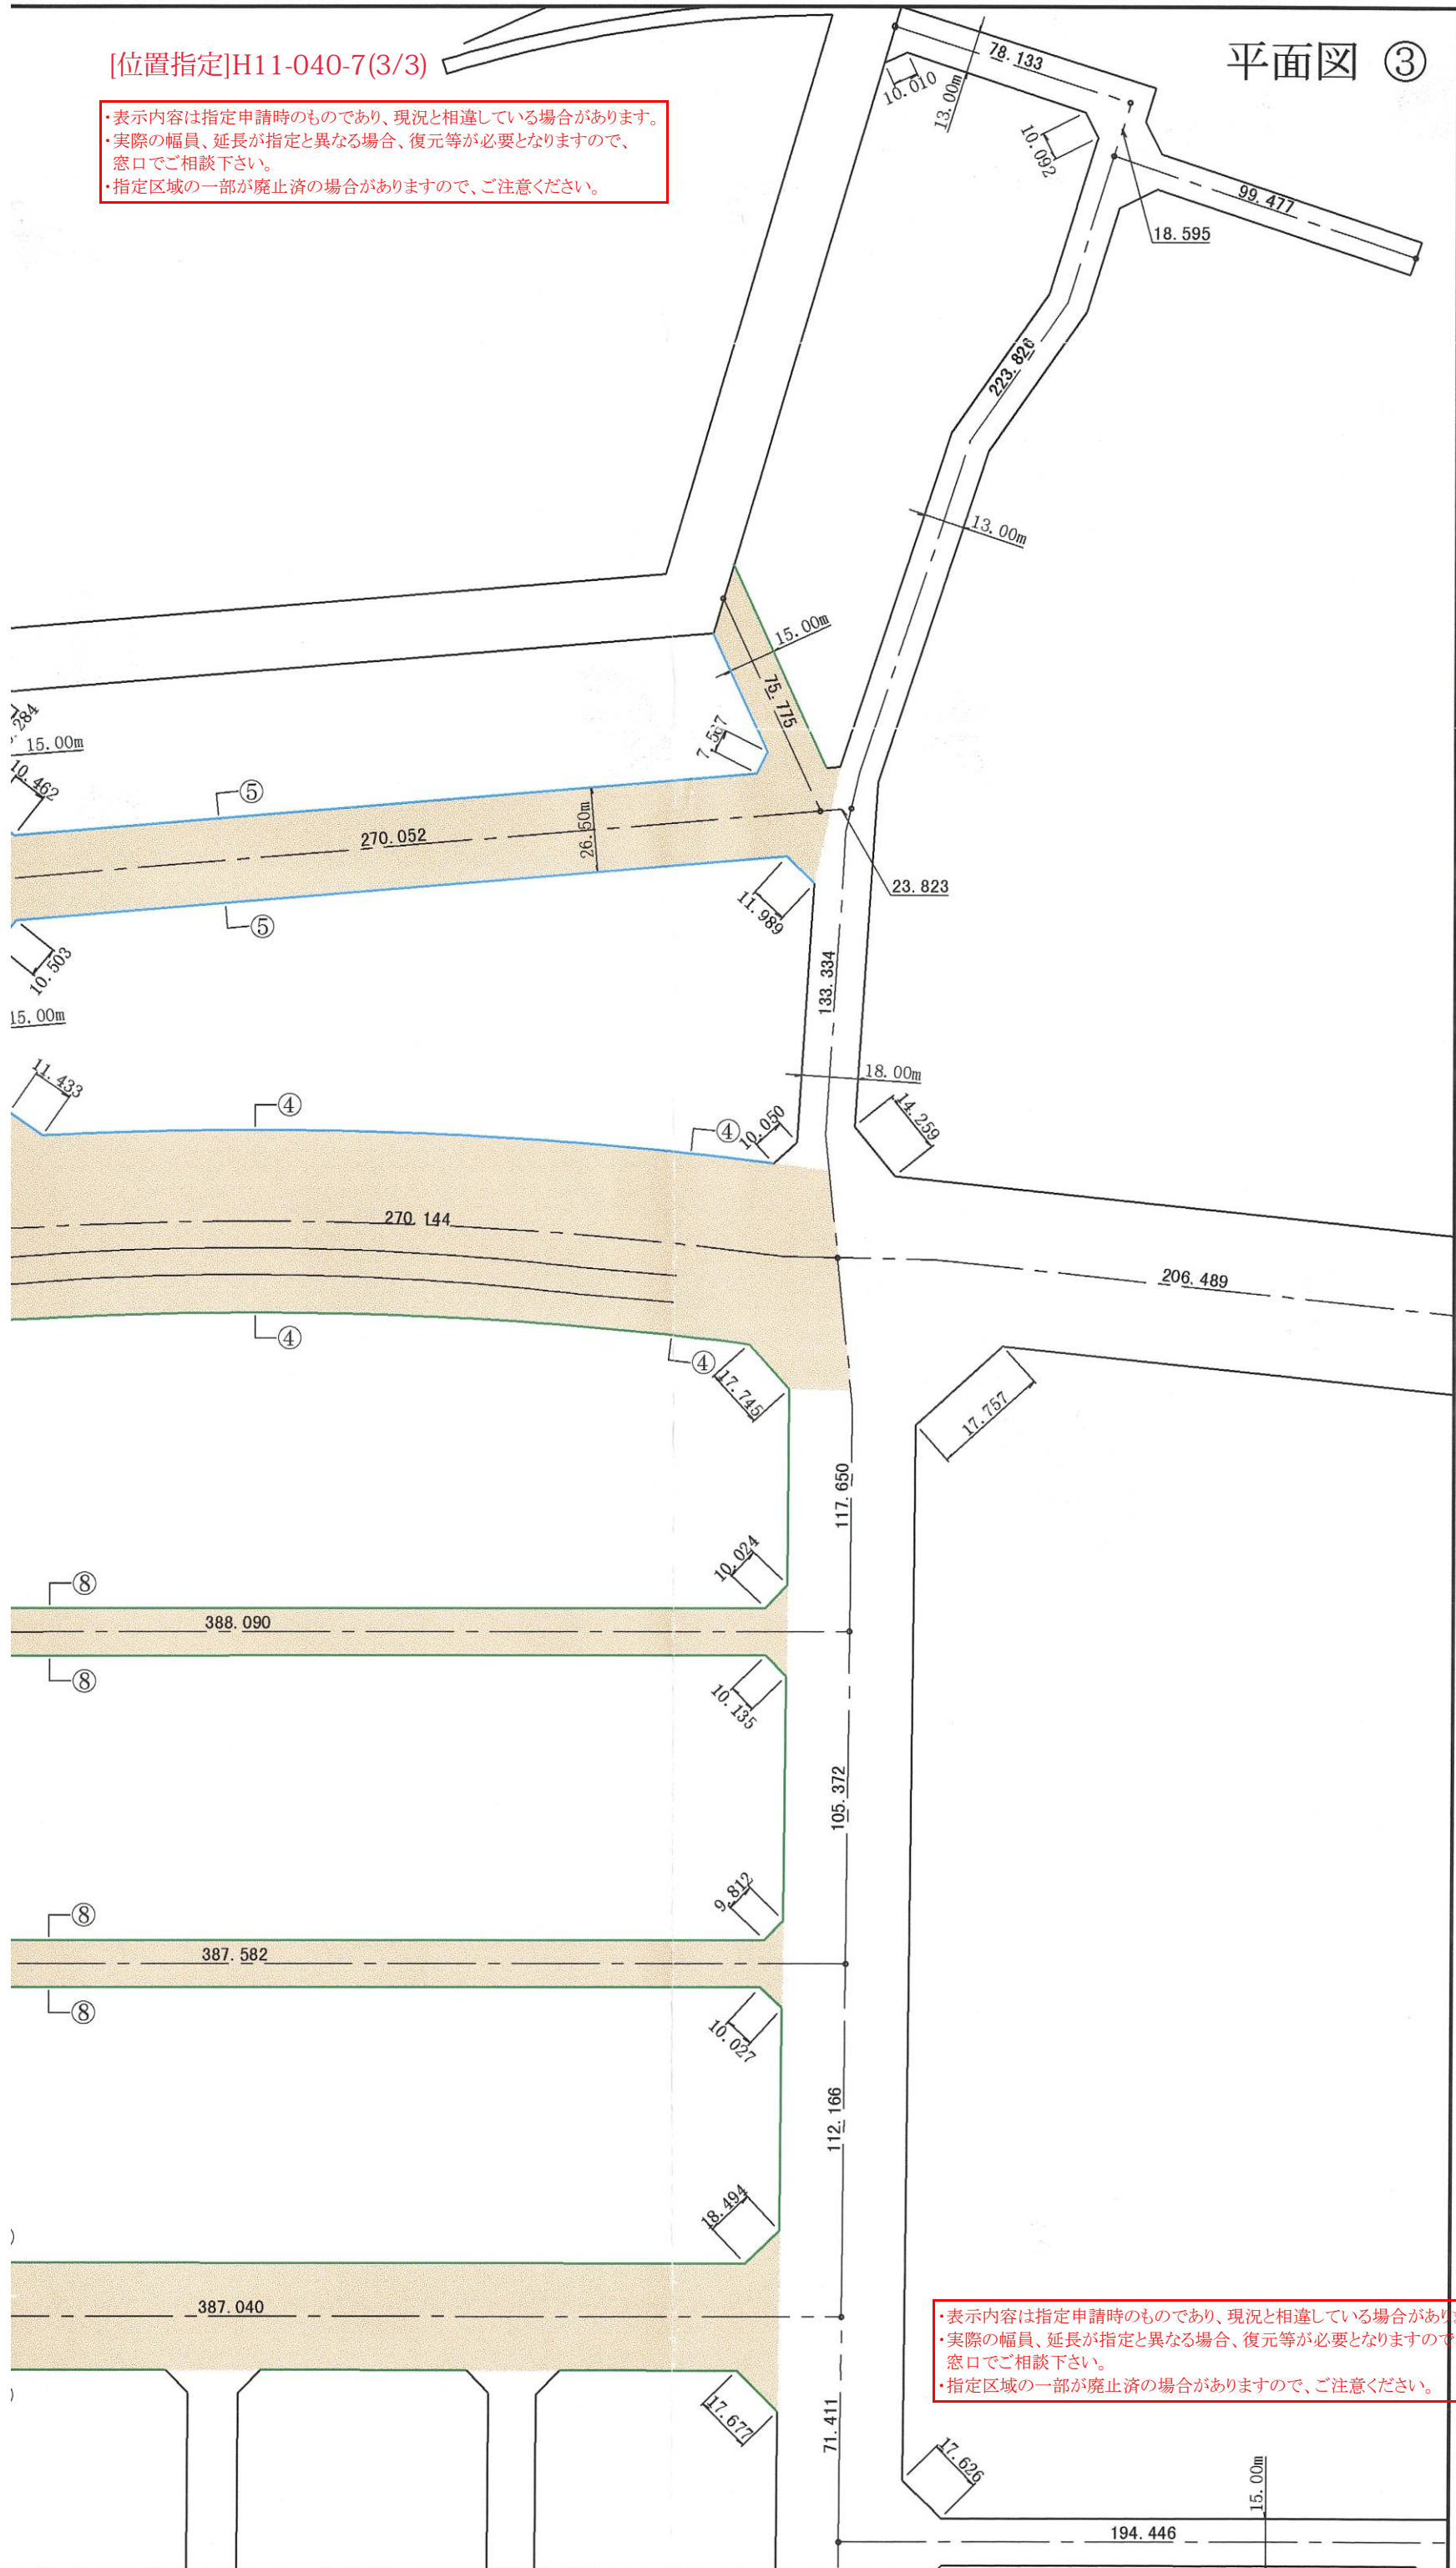

平面図 ③

[位置指定]H11-040-7(3/3)

- ・表示内容は指定申請時のものであり、現況と相違している場合があります。
- ・実際の幅員、延長が指定と異なる場合、復元等が必要となりますので、窓口でご相談下さい。
- ・指定区域の一部が廃止済の場合がありますので、ご注意ください。

- ・表示内容は指定申請時のものであり、現況と相違している場合があります。
- ・実際の幅員、延長が指定と異なる場合、復元等が必要となりますので、窓口でご相談下さい。
- ・指定区域の一部が廃止済の場合がありますので、ご注意ください。