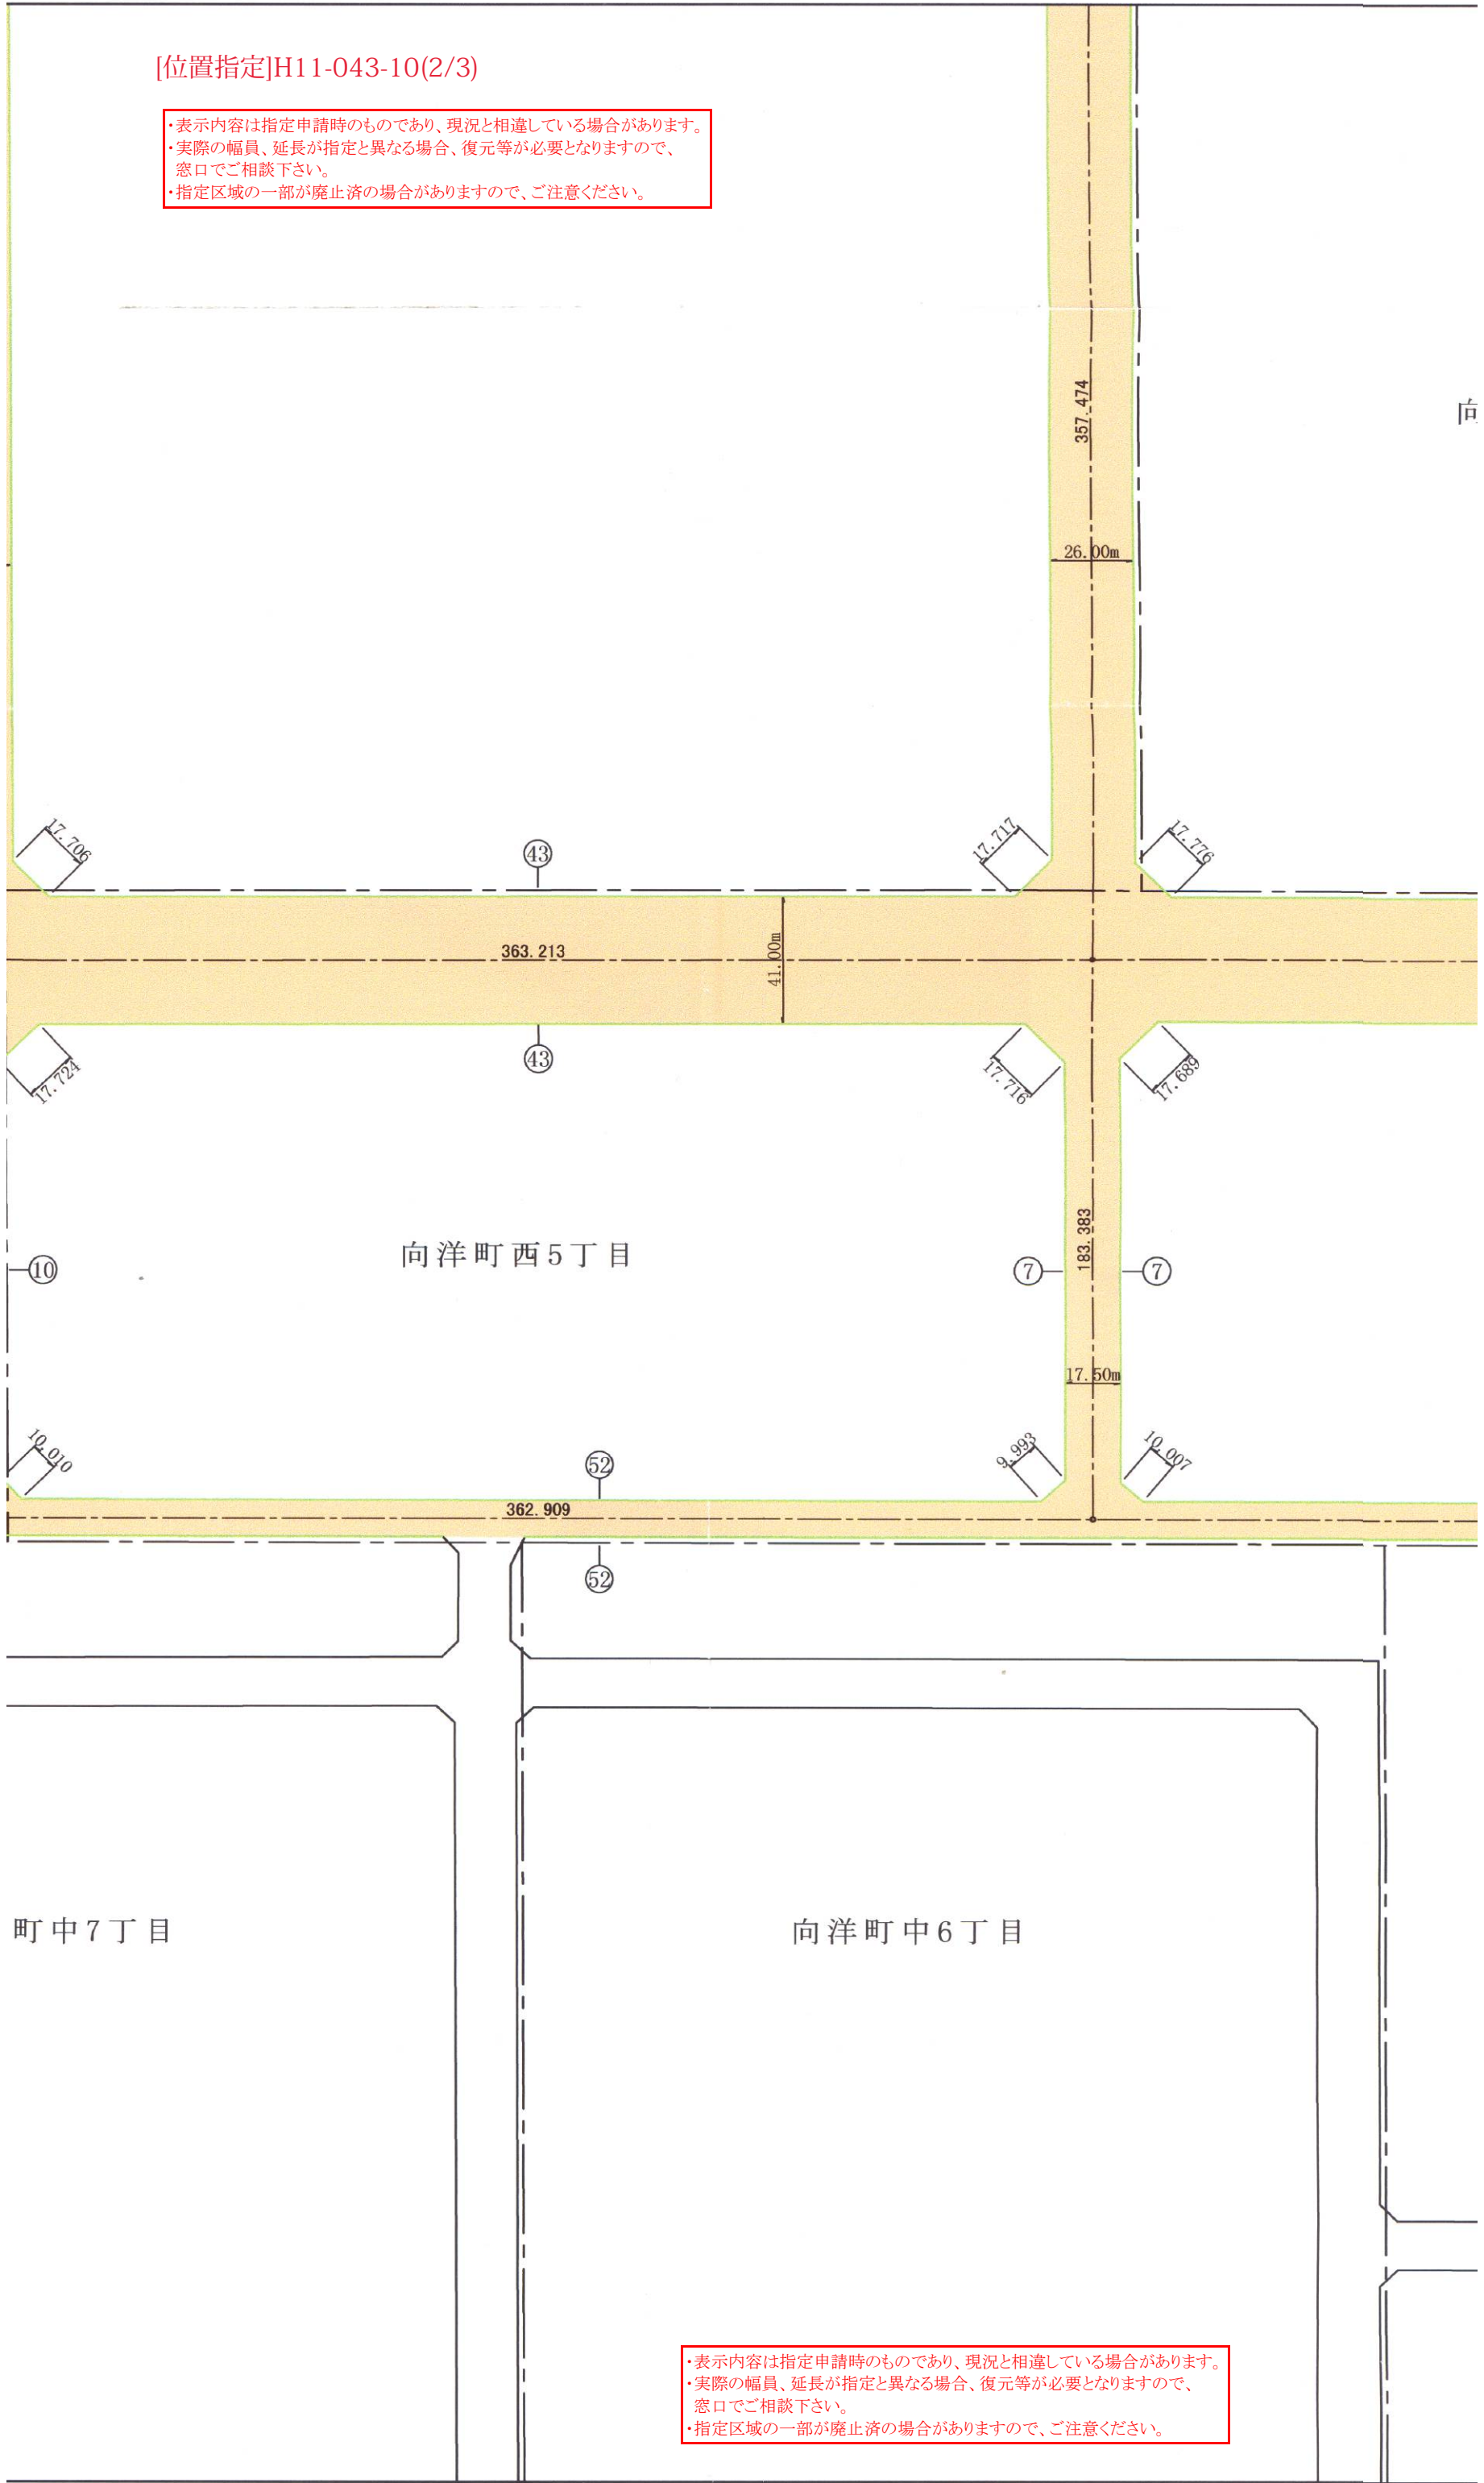

[位置指定]H11-043-10(2/3)

・表示内容は指定申請時のものであり、現況と相違している場合があります。
・実際の幅員、延長が指定と異なる場合、復元等が必要となりますので、窓口でご相談下さい。
・指定区域の一部が廃止済の場合がありますので、ご注意ください。

・表示内容は指定申請時のものであり、現況と相違している場合があります。
・実際の幅員、延長が指定と異なる場合、復元等が必要となりますので、窓口でご相談下さい。
・指定区域の一部が廃止済の場合がありますので、ご注意ください。