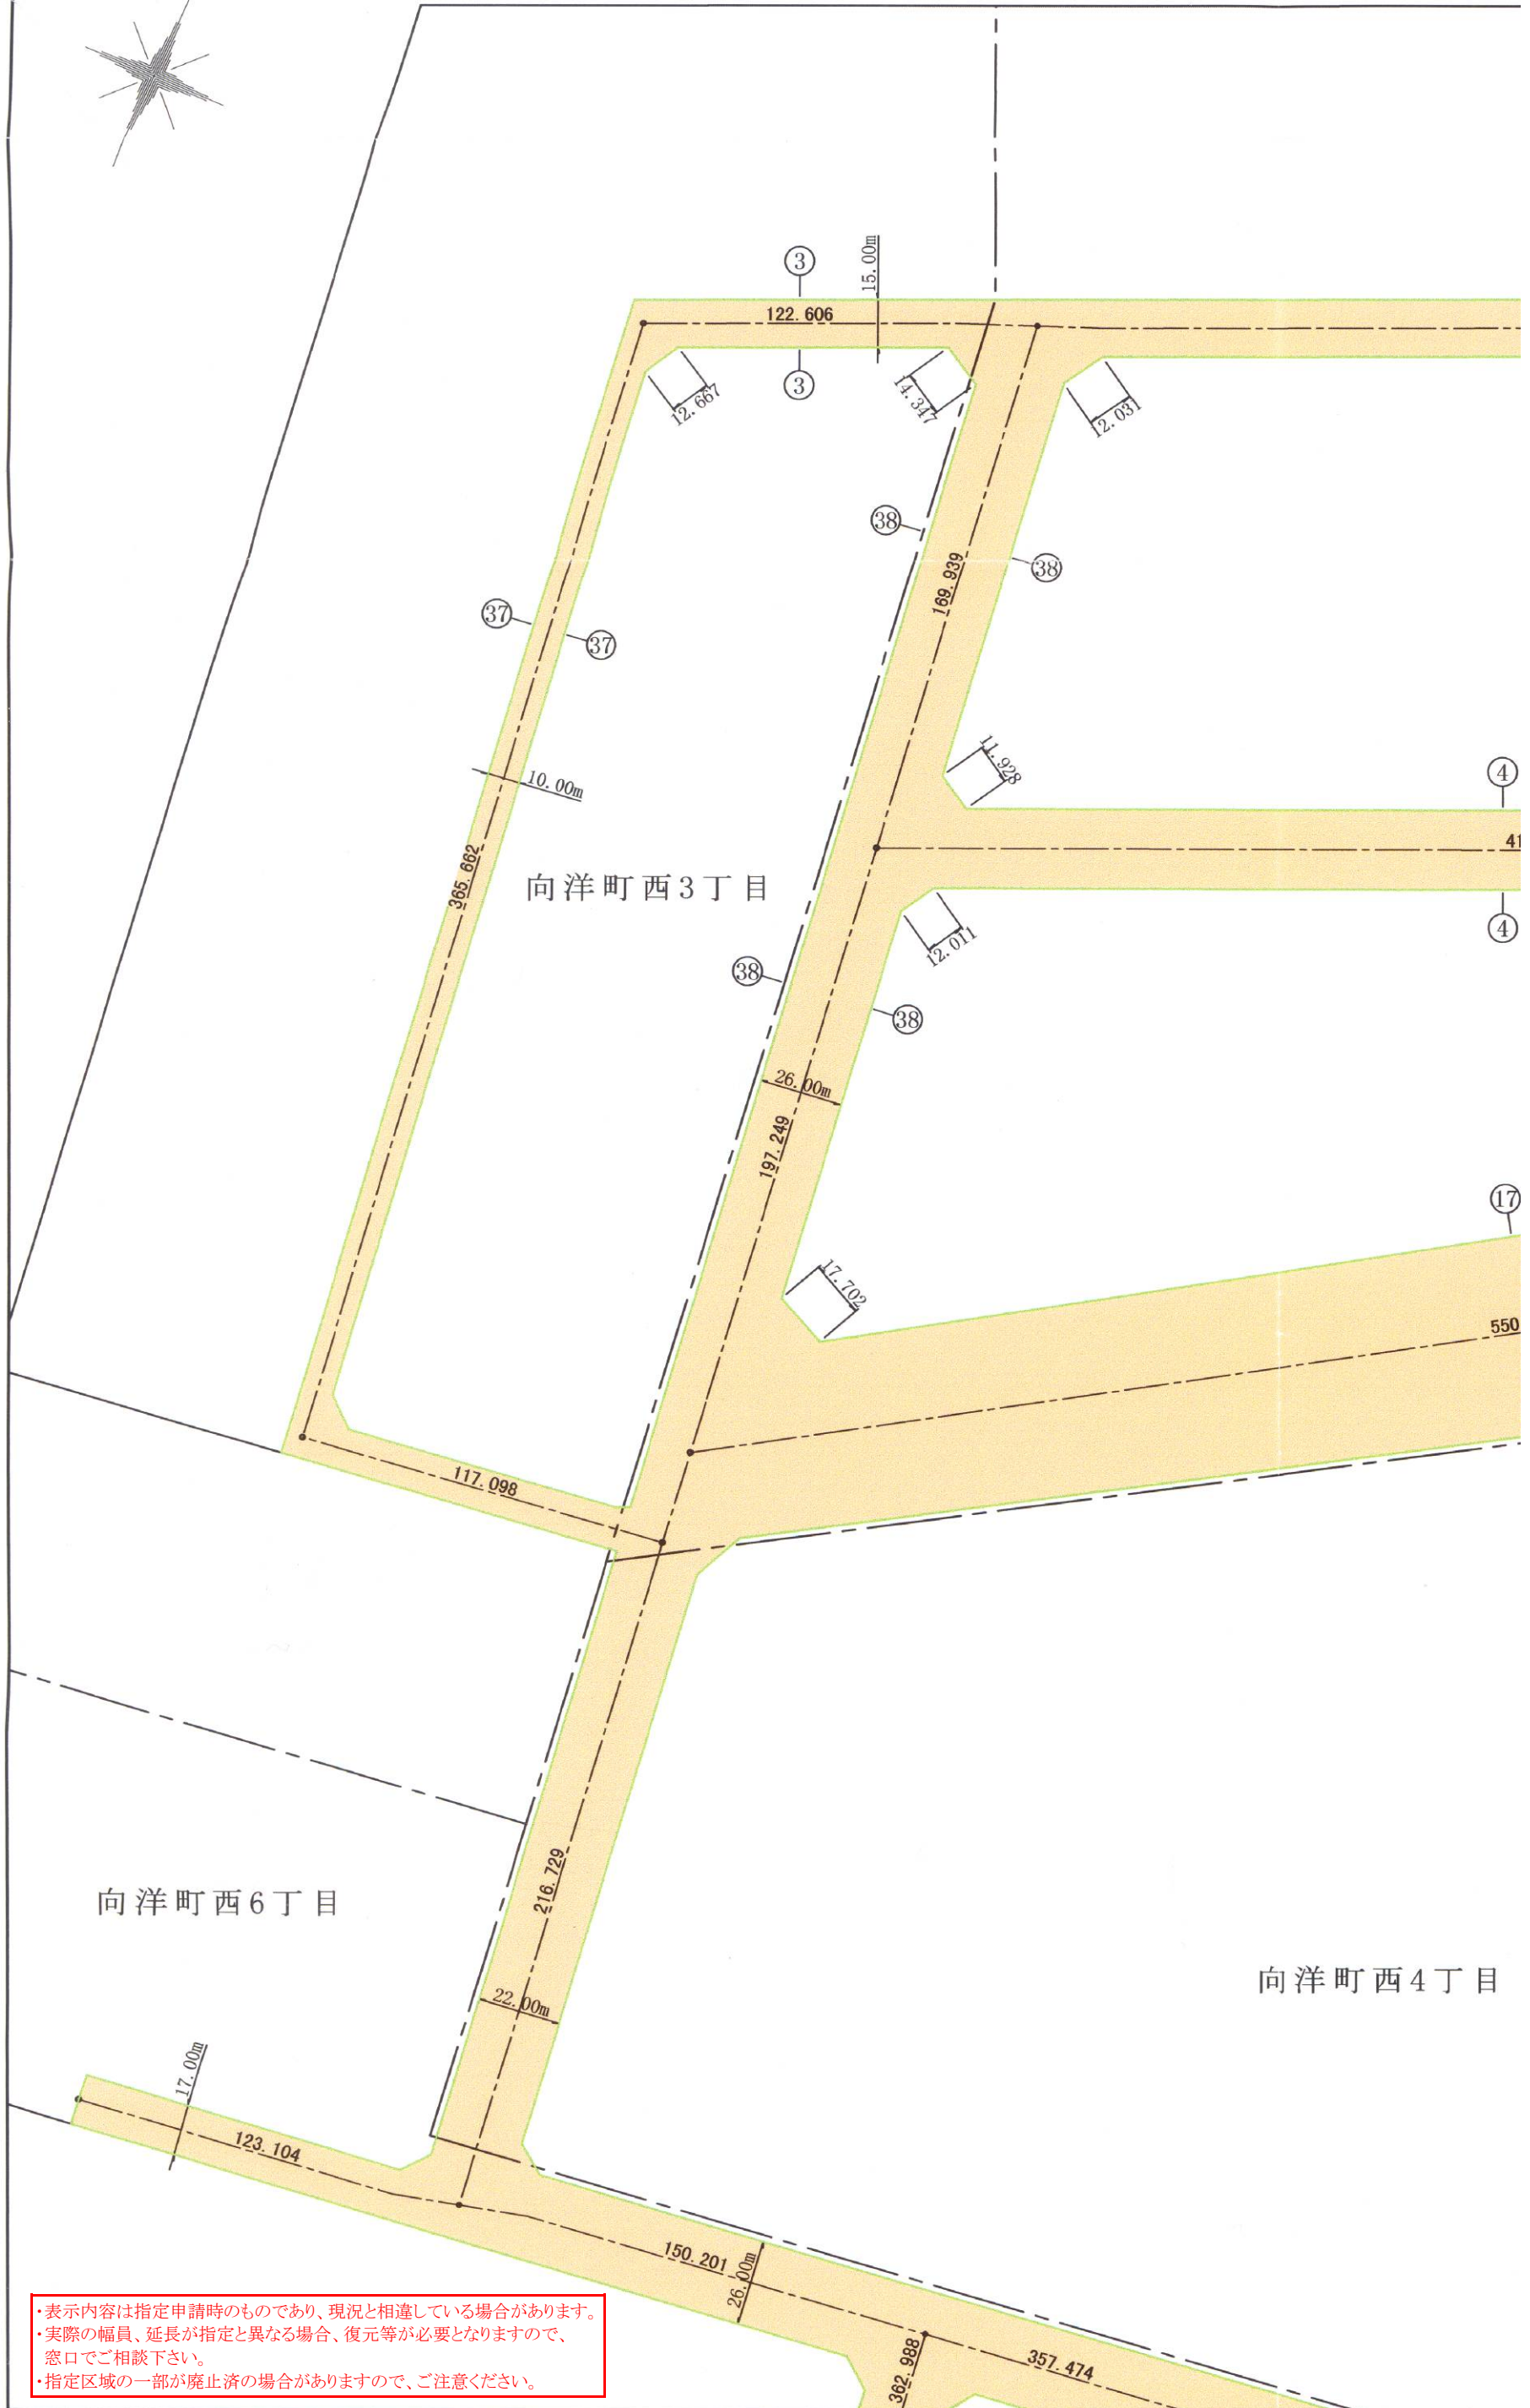

・表示内容は指定申請時のものであり、現況と相違している場合があります。  
・実際の幅員、延長が指定と異なる場合、復元等が必要となりますので、窓口でご相談下さい。  
・指定区域の一部が廃止済の場合がありますので、ご注意ください。

・表示内容は指定申請時のものであり、現況と相違している場合があります。  
・実際の幅員、延長が指定と異なる場合、復元等が必要となりますので、窓口でご相談下さい。  
・指定区域の一部が廃止済の場合がありますので、ご注意ください。