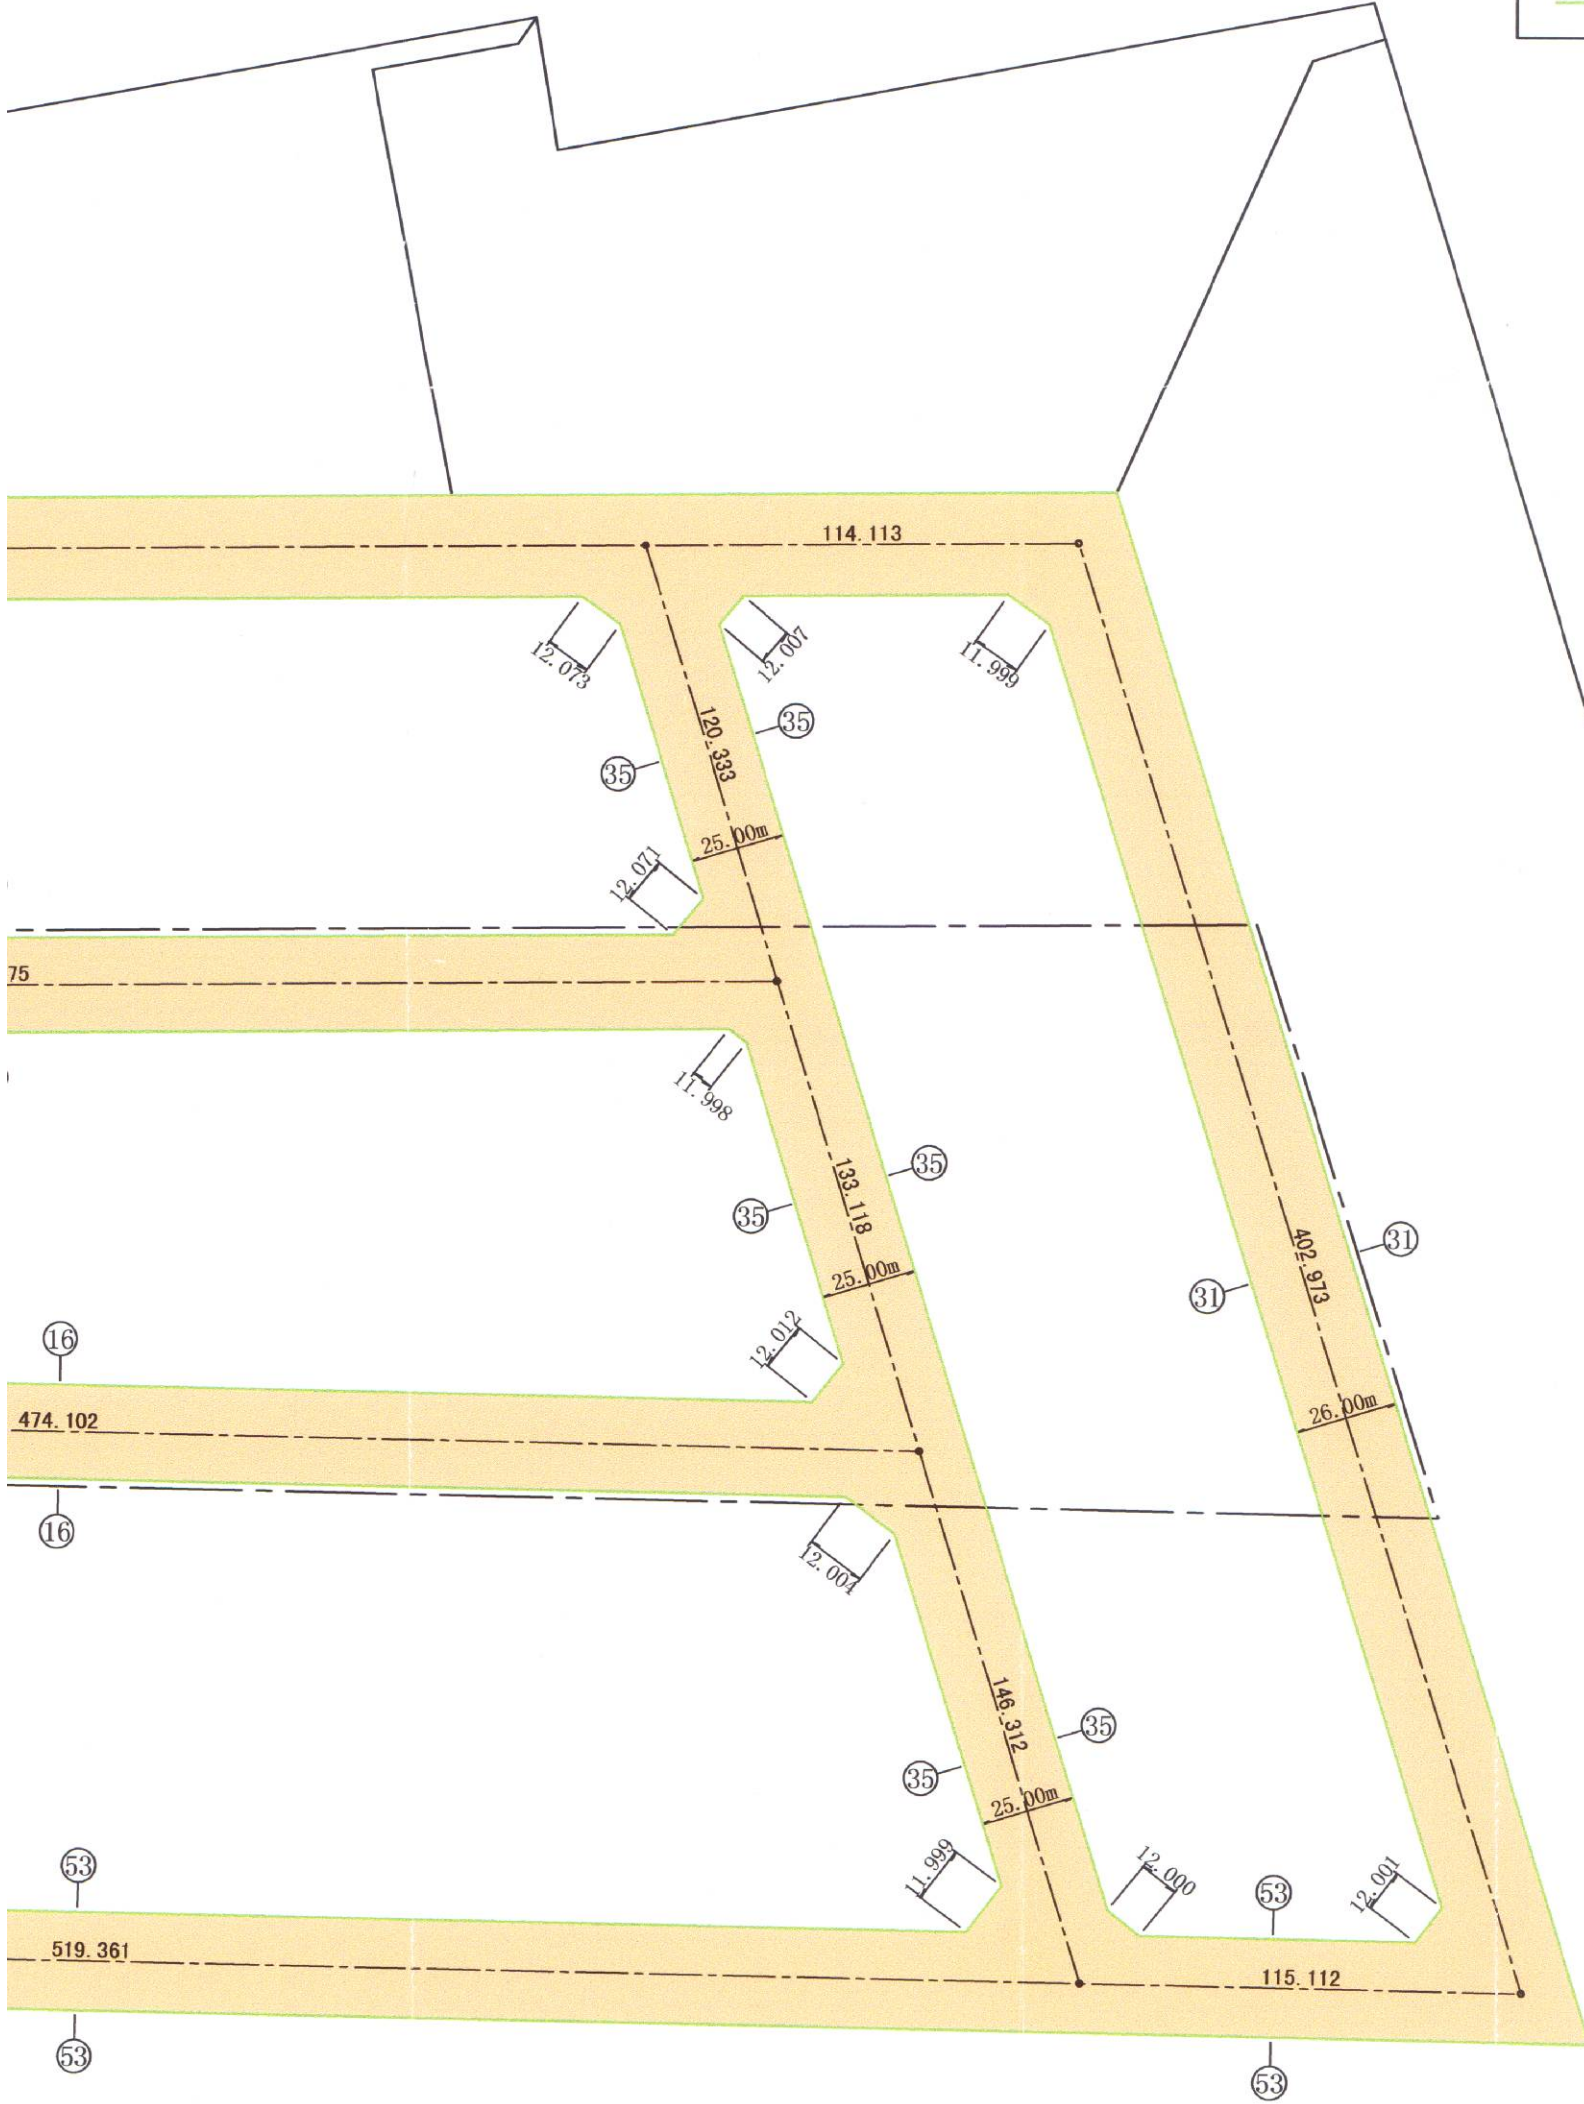

・表示内容は指定申請時のものであり、現況と相違している場合があります。
・実際の幅員、延長が指定と異なる場合、復元等が必要となりますので、窓口でご相談下さい。
・指定区域の一部が廃止済の場合がありますので、ご注意ください。

凡 例

	境界構造物
	縁石ブロック

・表示内容は指定申請時のものであり、現況と相違している場合があります。
・実際の幅員、延長が指定と異なる場合、復元等が必要となりますので、窓口でご相談下さい。
・指定区域の一部が廃止済の場合がありますので、ご注意ください。