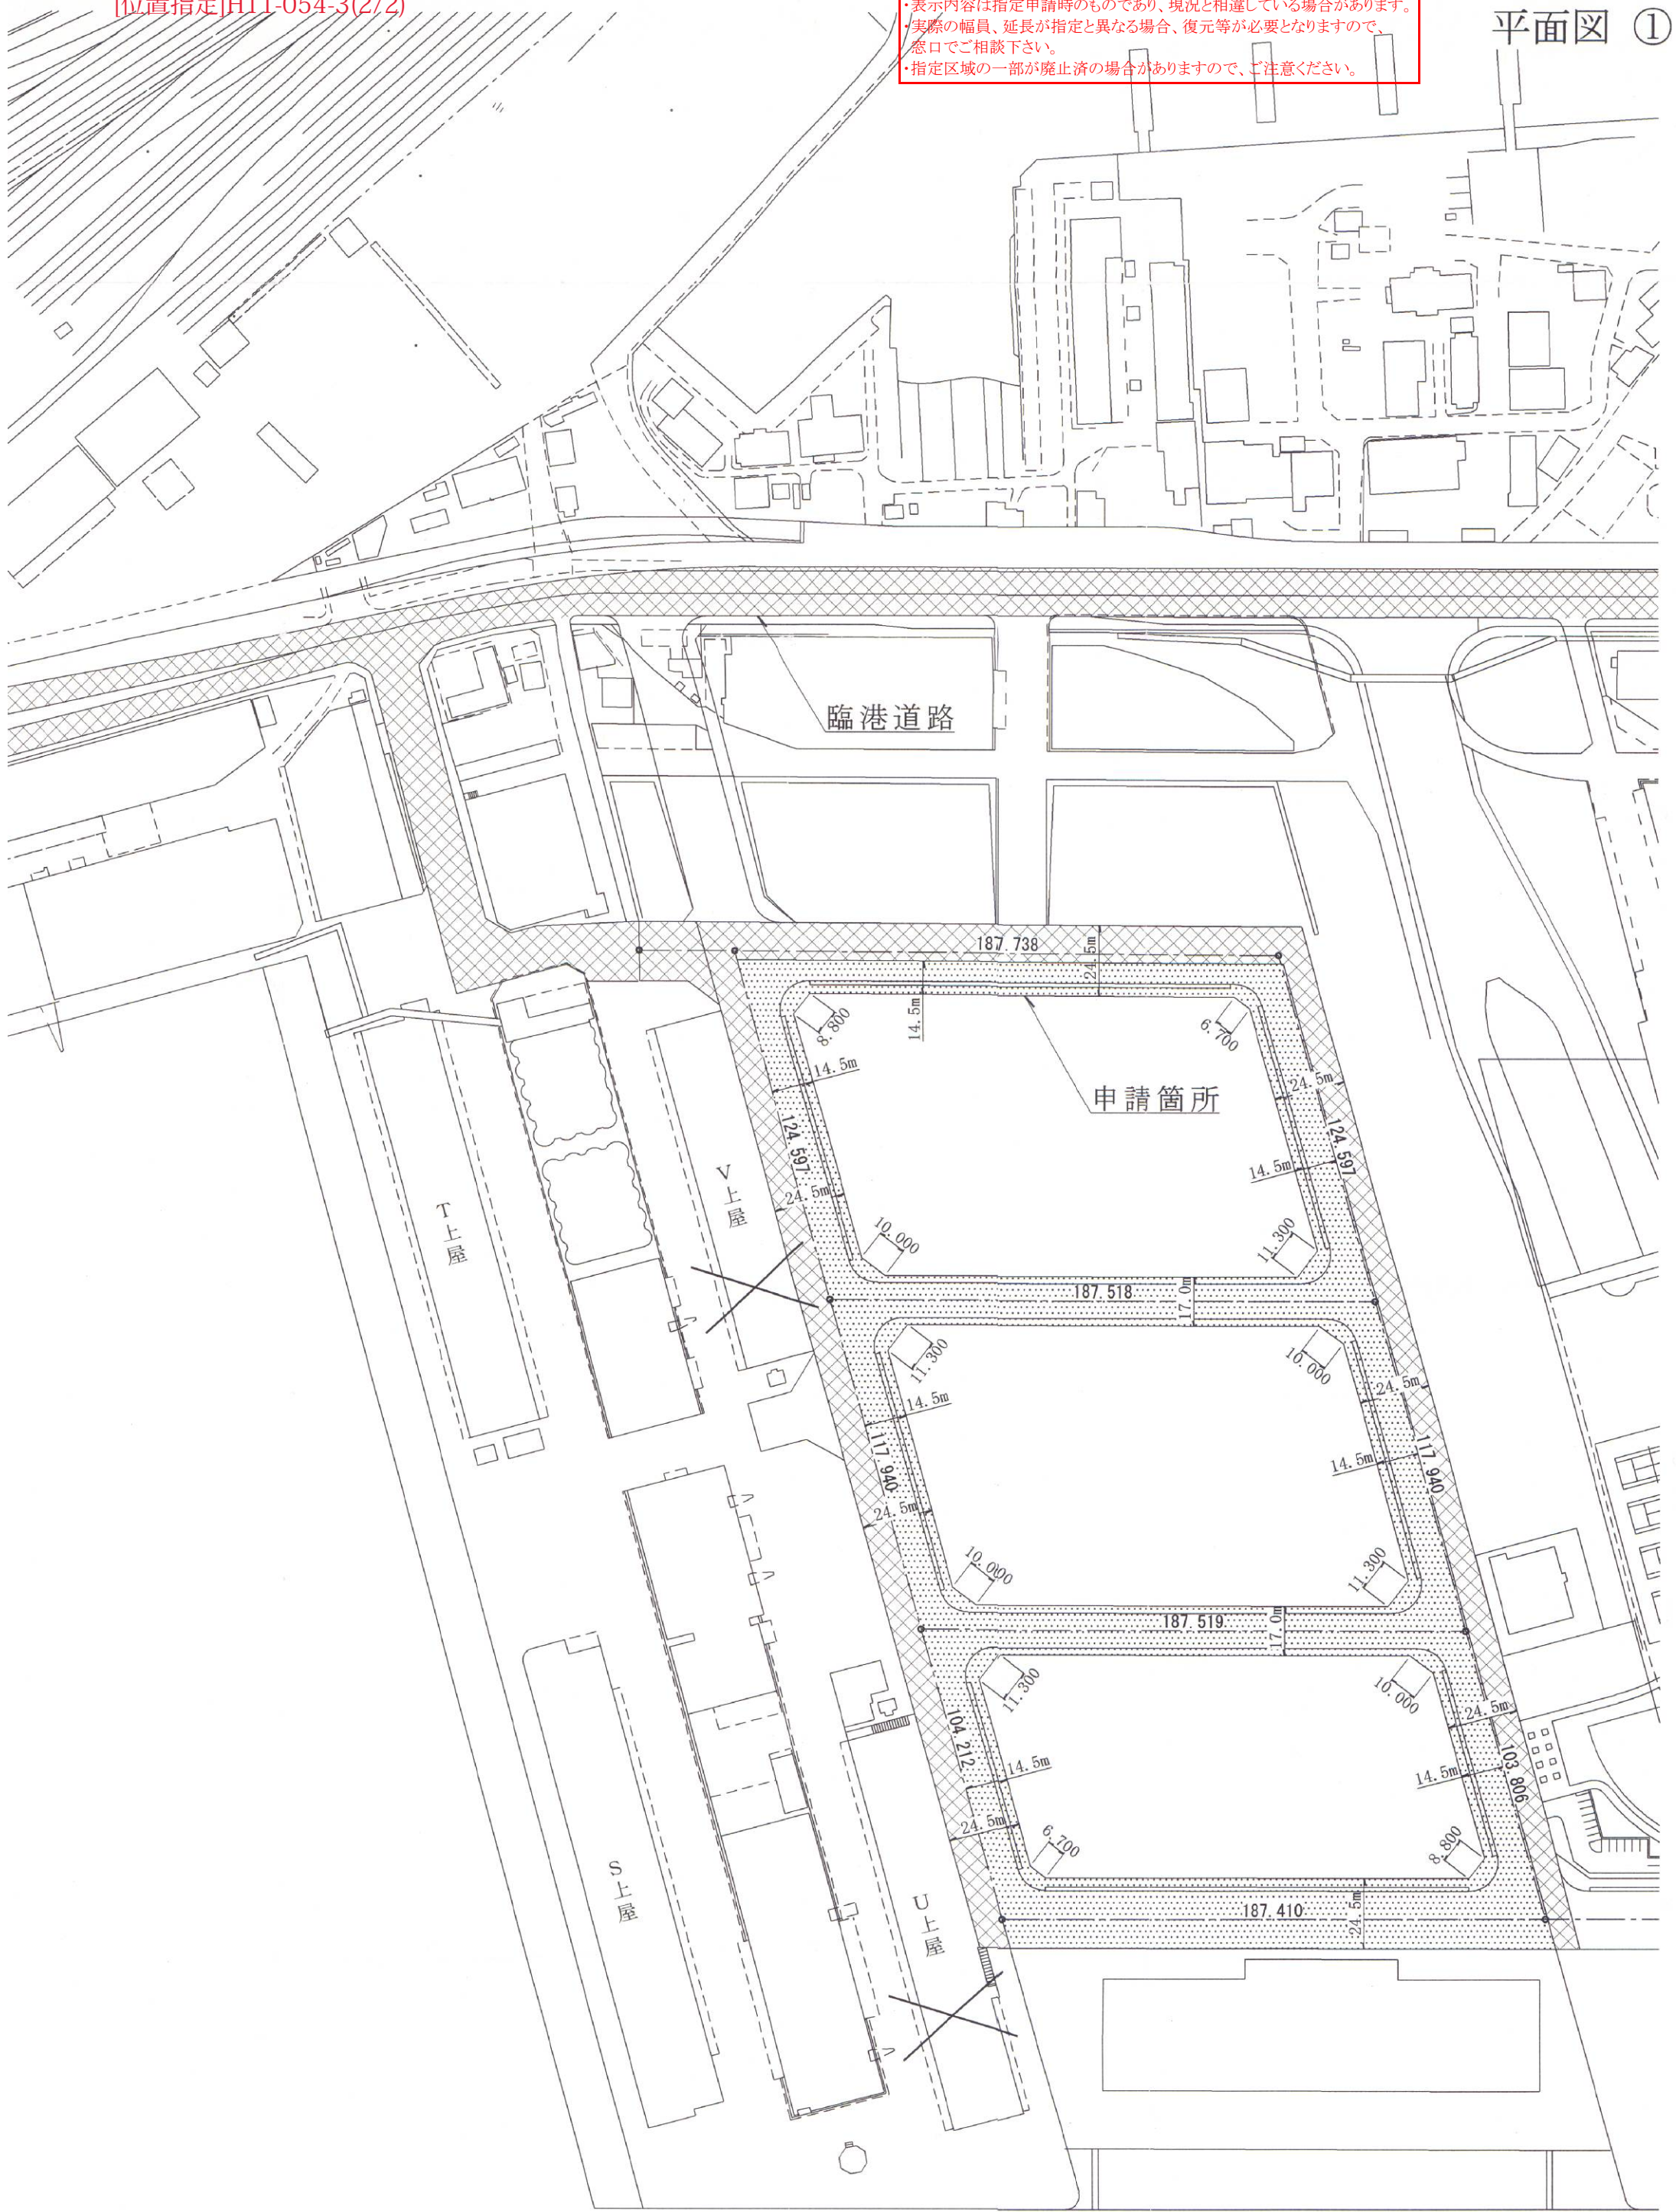

・表示内容は指定申請時のものであり、現況と相違している場合があります。
・実際の幅員、延長が指定と異なる場合、復元等が必要となりますので、窓口でご相談下さい。
・指定区域の一部が廃止済の場合がありますので、ご注意ください。

・表示内容は指定申請時のものであり、現況と相違している場合があります。
・実際の幅員、延長が指定と異なる場合、復元等が必要となりますので、窓口でご相談下さい。
・指定区域の一部が廃止済の場合がありますので、ご注意ください。