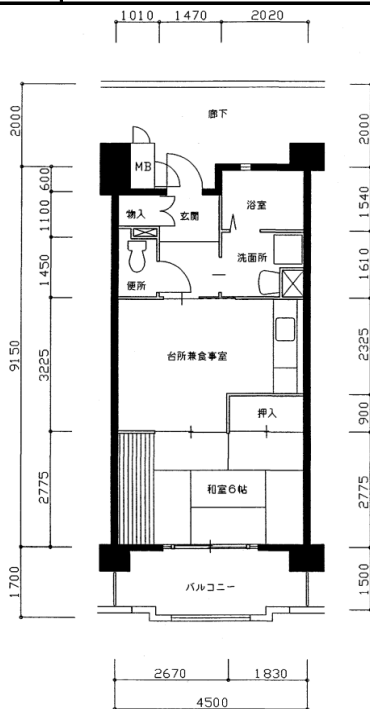

| | |
|-----|-------|
| 住宅 | 御影石第二 |
| 間取り | 1DK |

| | | |
|------|--------------------|----------------------|
| 住戸面積 | 住戸専用 | 39.72 m ² |
| | バルコニー | 7.40 m ² |
| | 合計 | 47.12 m ² |
| 居室面積 | 和室 | 6 帖 |
| | DK | 7.5 帖 |
| 備考 | 反転タイプ・バルコニータイプ違いあり | |