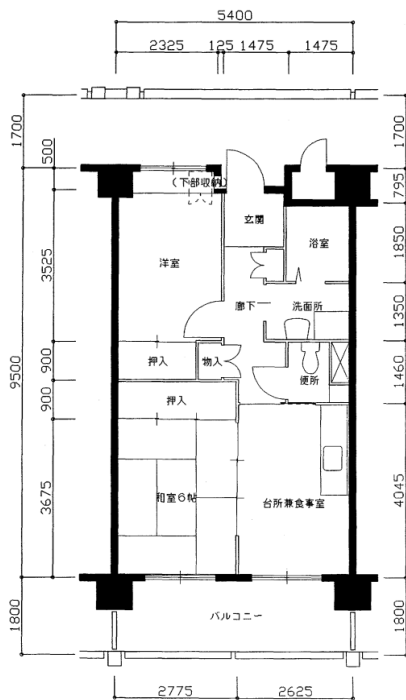

| | |
|-----|------|
| 住宅 | 本山第一 |
| 間取り | 2DK |

| | | |
|------|--------------------|----------------------|
| 住戸面積 | 住戸専用 | 50.50 m ² |
| | バルコニー | 9.72 m ² |
| | 合計 | 60.22 m ² |
| 居室面積 | 和室 | 6 帖 |
| | 洋室 | 5.3 帖 |
| | DK | 6.4 帖 |
| 備考 | 反転タイプ・バルコニータイプ違いあり | |