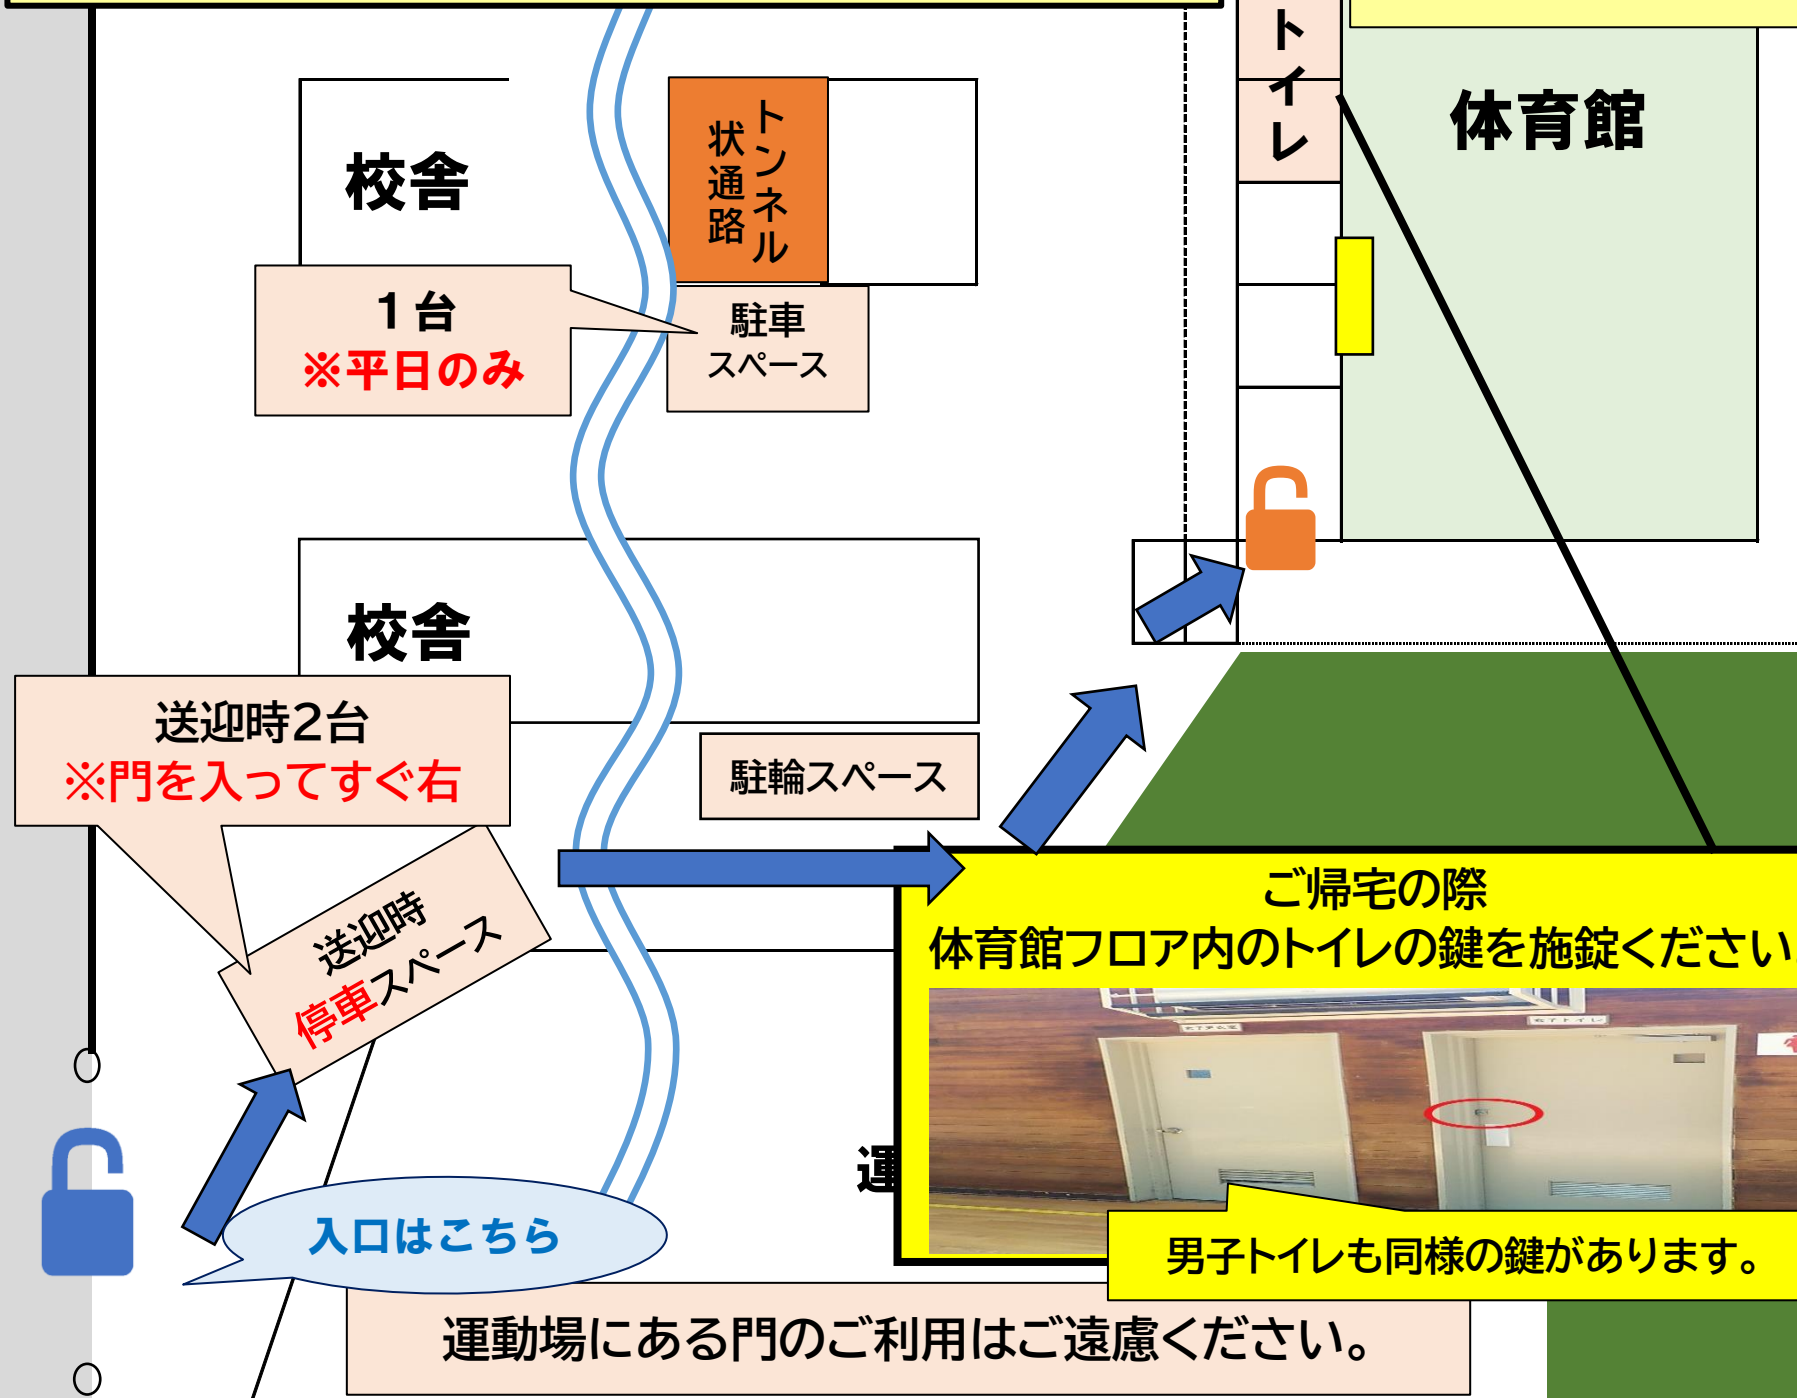

伊川谷中学校

※バトミントンでご利用される方へ※
 ステージに一番近いコートは支柱穴の
 不具合のため使用できません
 中央とステージ反対側の2面をご利用ください

※ステージ側の
 バトミントンコート
 使用不可

利用可能種目

バレーボール	○
バスケットボール	○
ドッジボール	○
バドミントン ※一部コート使用不可	△
ダンス	○
剣道	○
卓球	×
空手	○
その他	

貸出可能備品

バレーボール	支柱	○
	ネット	○
バドミントン	支柱	○
	ネット	○
バスケットボール	ゴール	○
卓球	卓球台(数)	×
その他		

駐車	1台 ※平日のみ
駐輪	○
送迎時の停車の可否 (可の場合はその台数)	2台 ※図参照