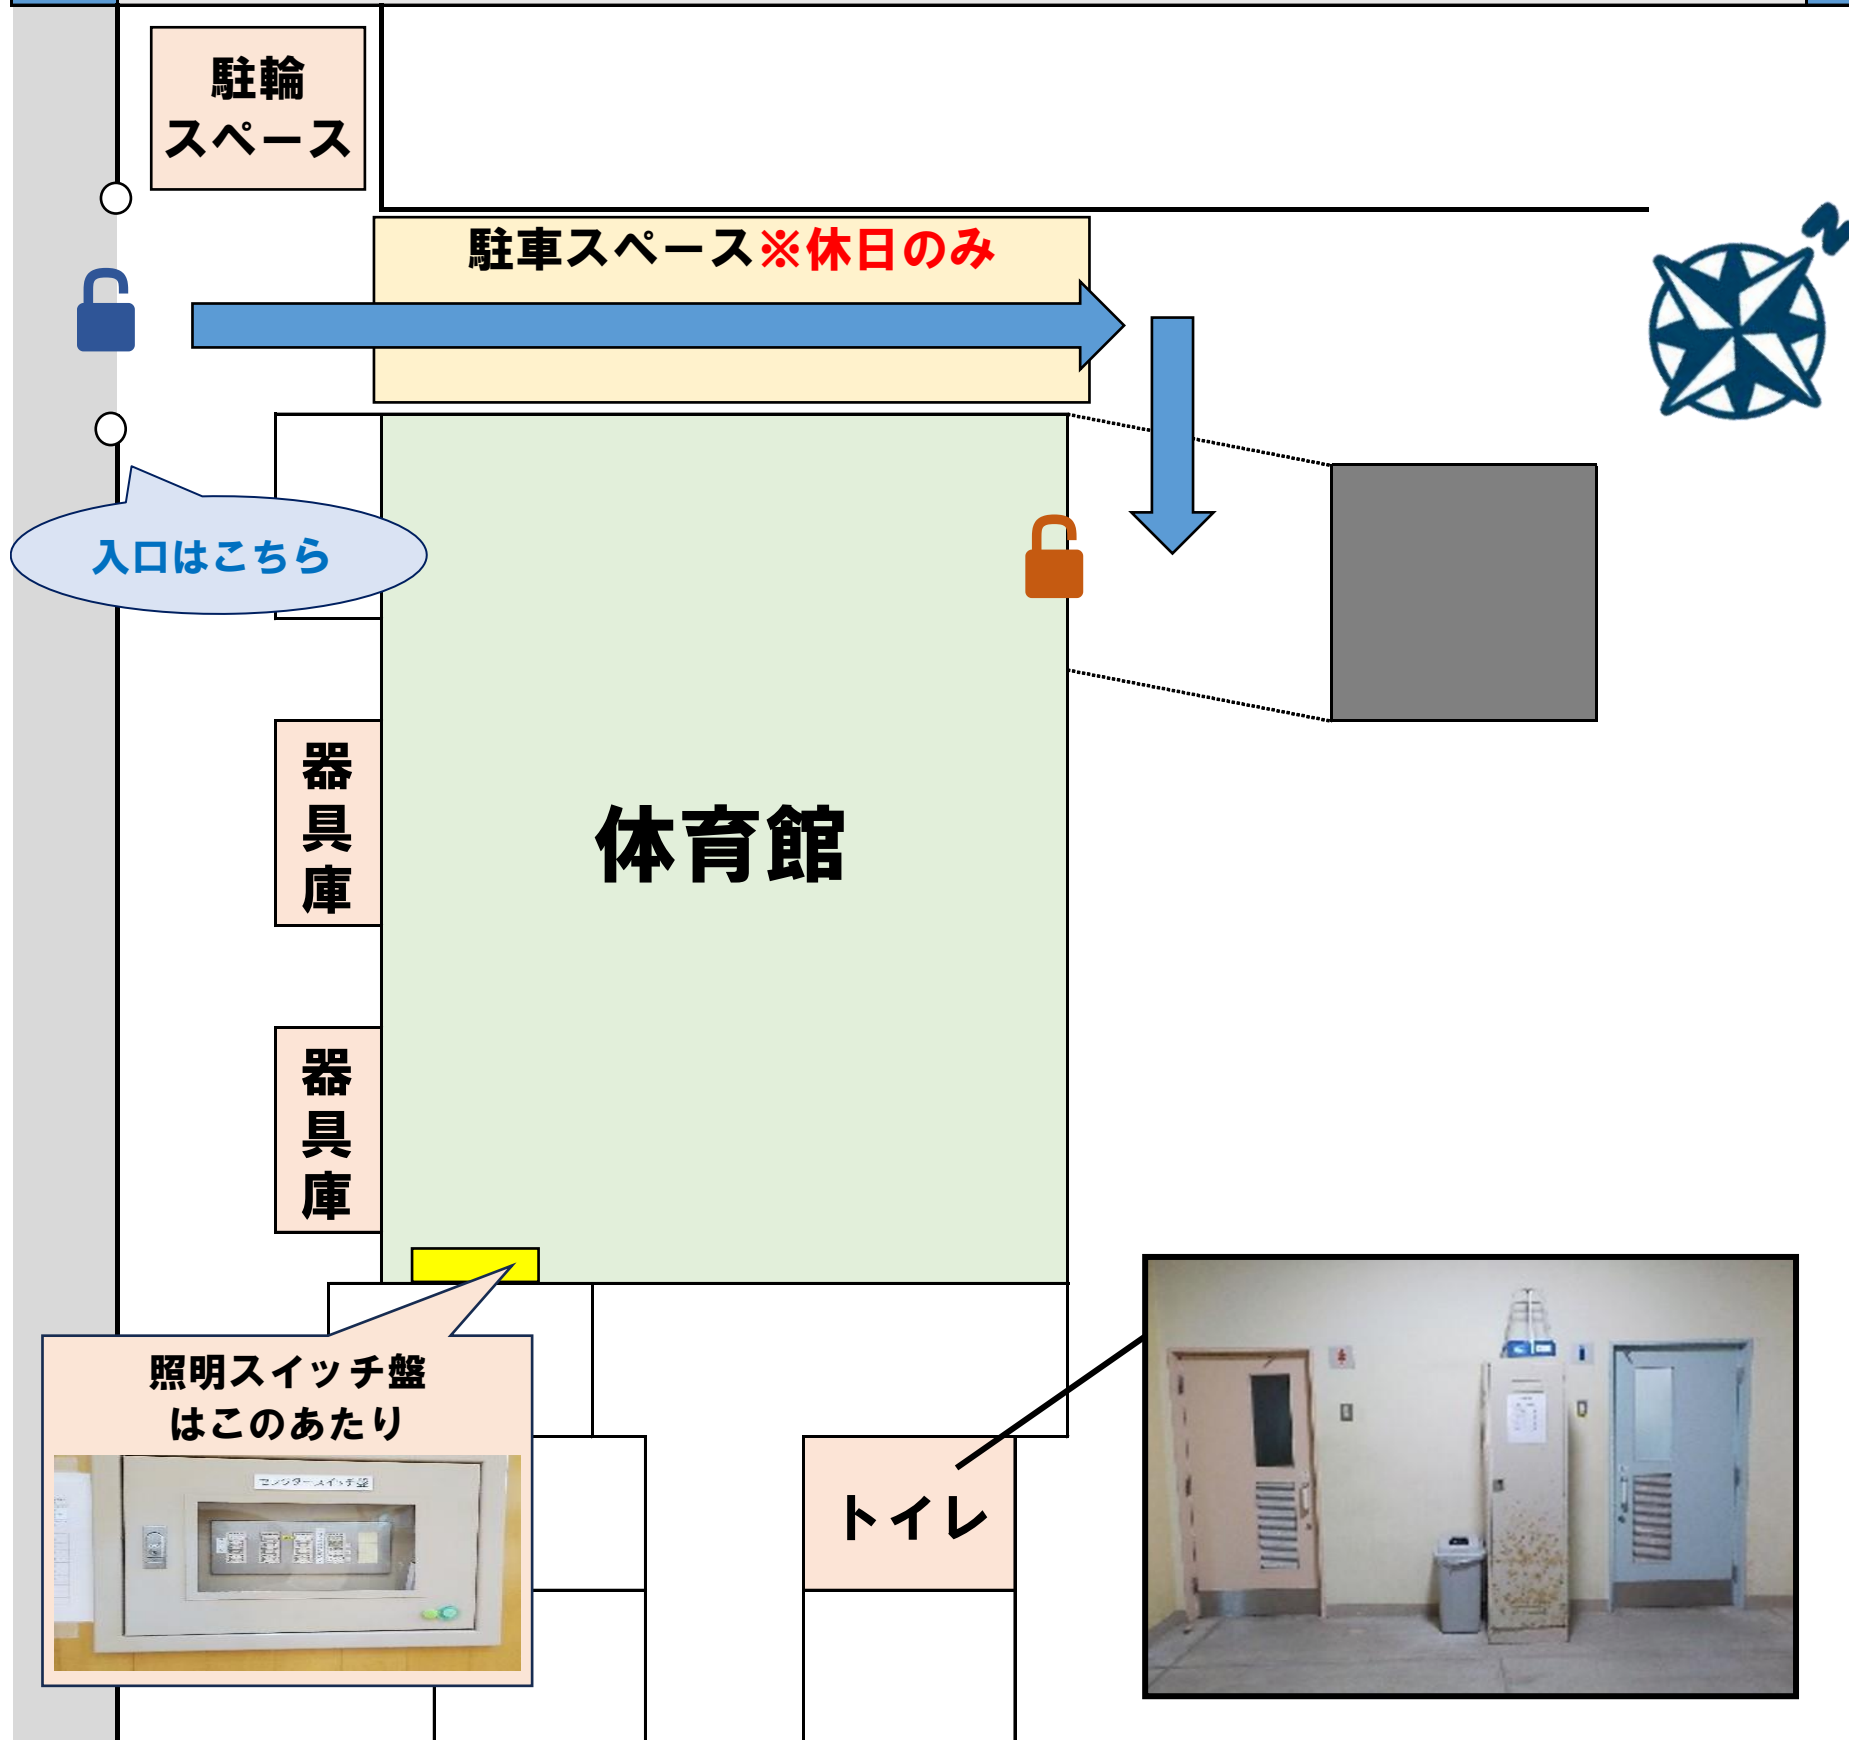

渚中学校

利用可能種目		
バレーボール		○
バスケットボール		○
ドッジボール		○
バドミントン		○
ダンス		○
剣道		○
卓球		○
空手		○
その他		
貸出可能備品		
バレーボール	支柱	○
	ネット	○
バドミントン	支柱	○
	ネット	○
バスケットボール	ゴール	○
卓球	卓球台(数)	9
その他		
駐車	5台 ※休日のみ	
駐輪		○
送迎時の停車の可否 (可の場合はその台数)		不可