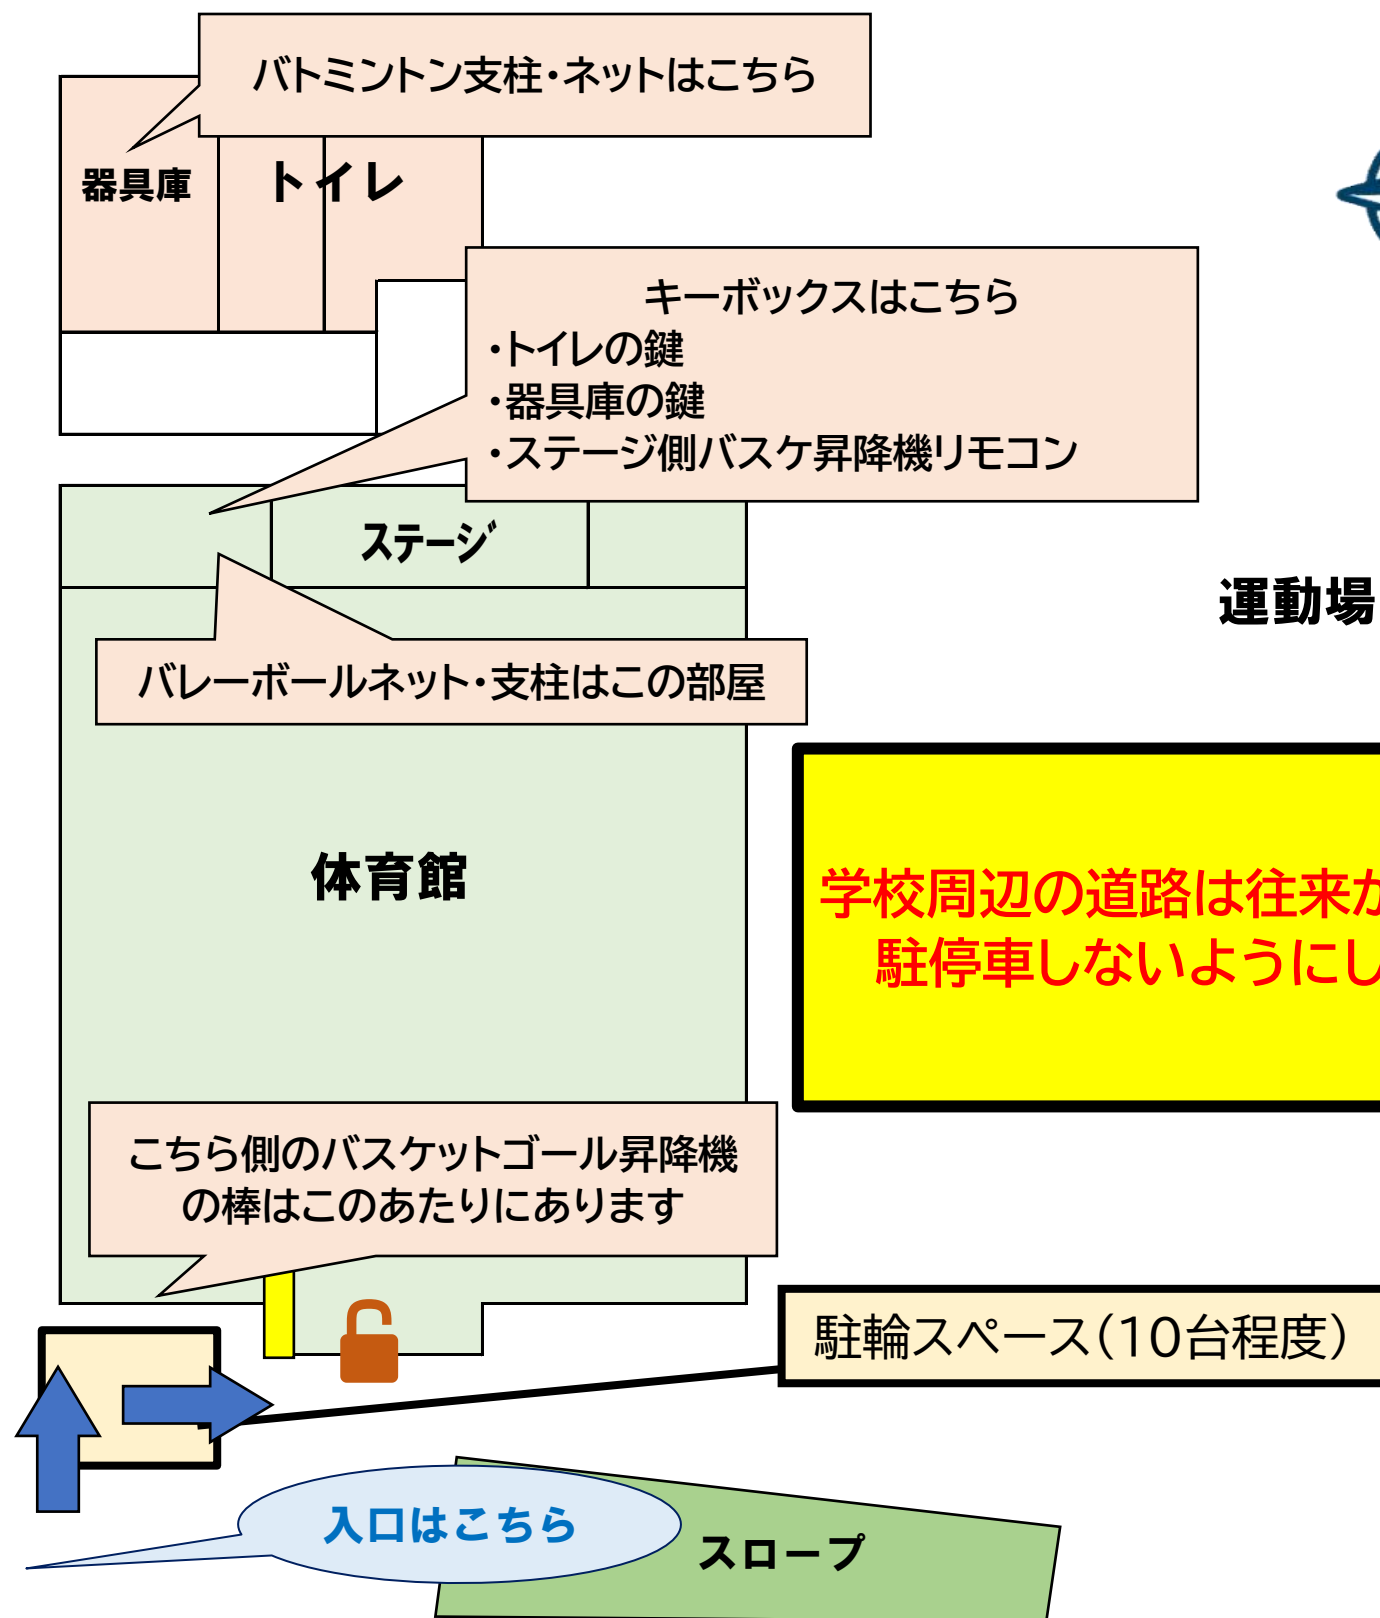

# 鈴蘭台中学校

学校周辺の道路は往来が危険なため、  
駐停車しないようにしてください

## 貸出可能備品

バレーボール	支柱	○
	ネット	○
バドミントン	支柱	○
	ネット	○
バスケットボール	ゴール	○
卓球	卓球台(数)	10台
その他		

駐車	不可
駐輪	10台程度
送迎時の停車の可否 (可の場合はその台数)	不可