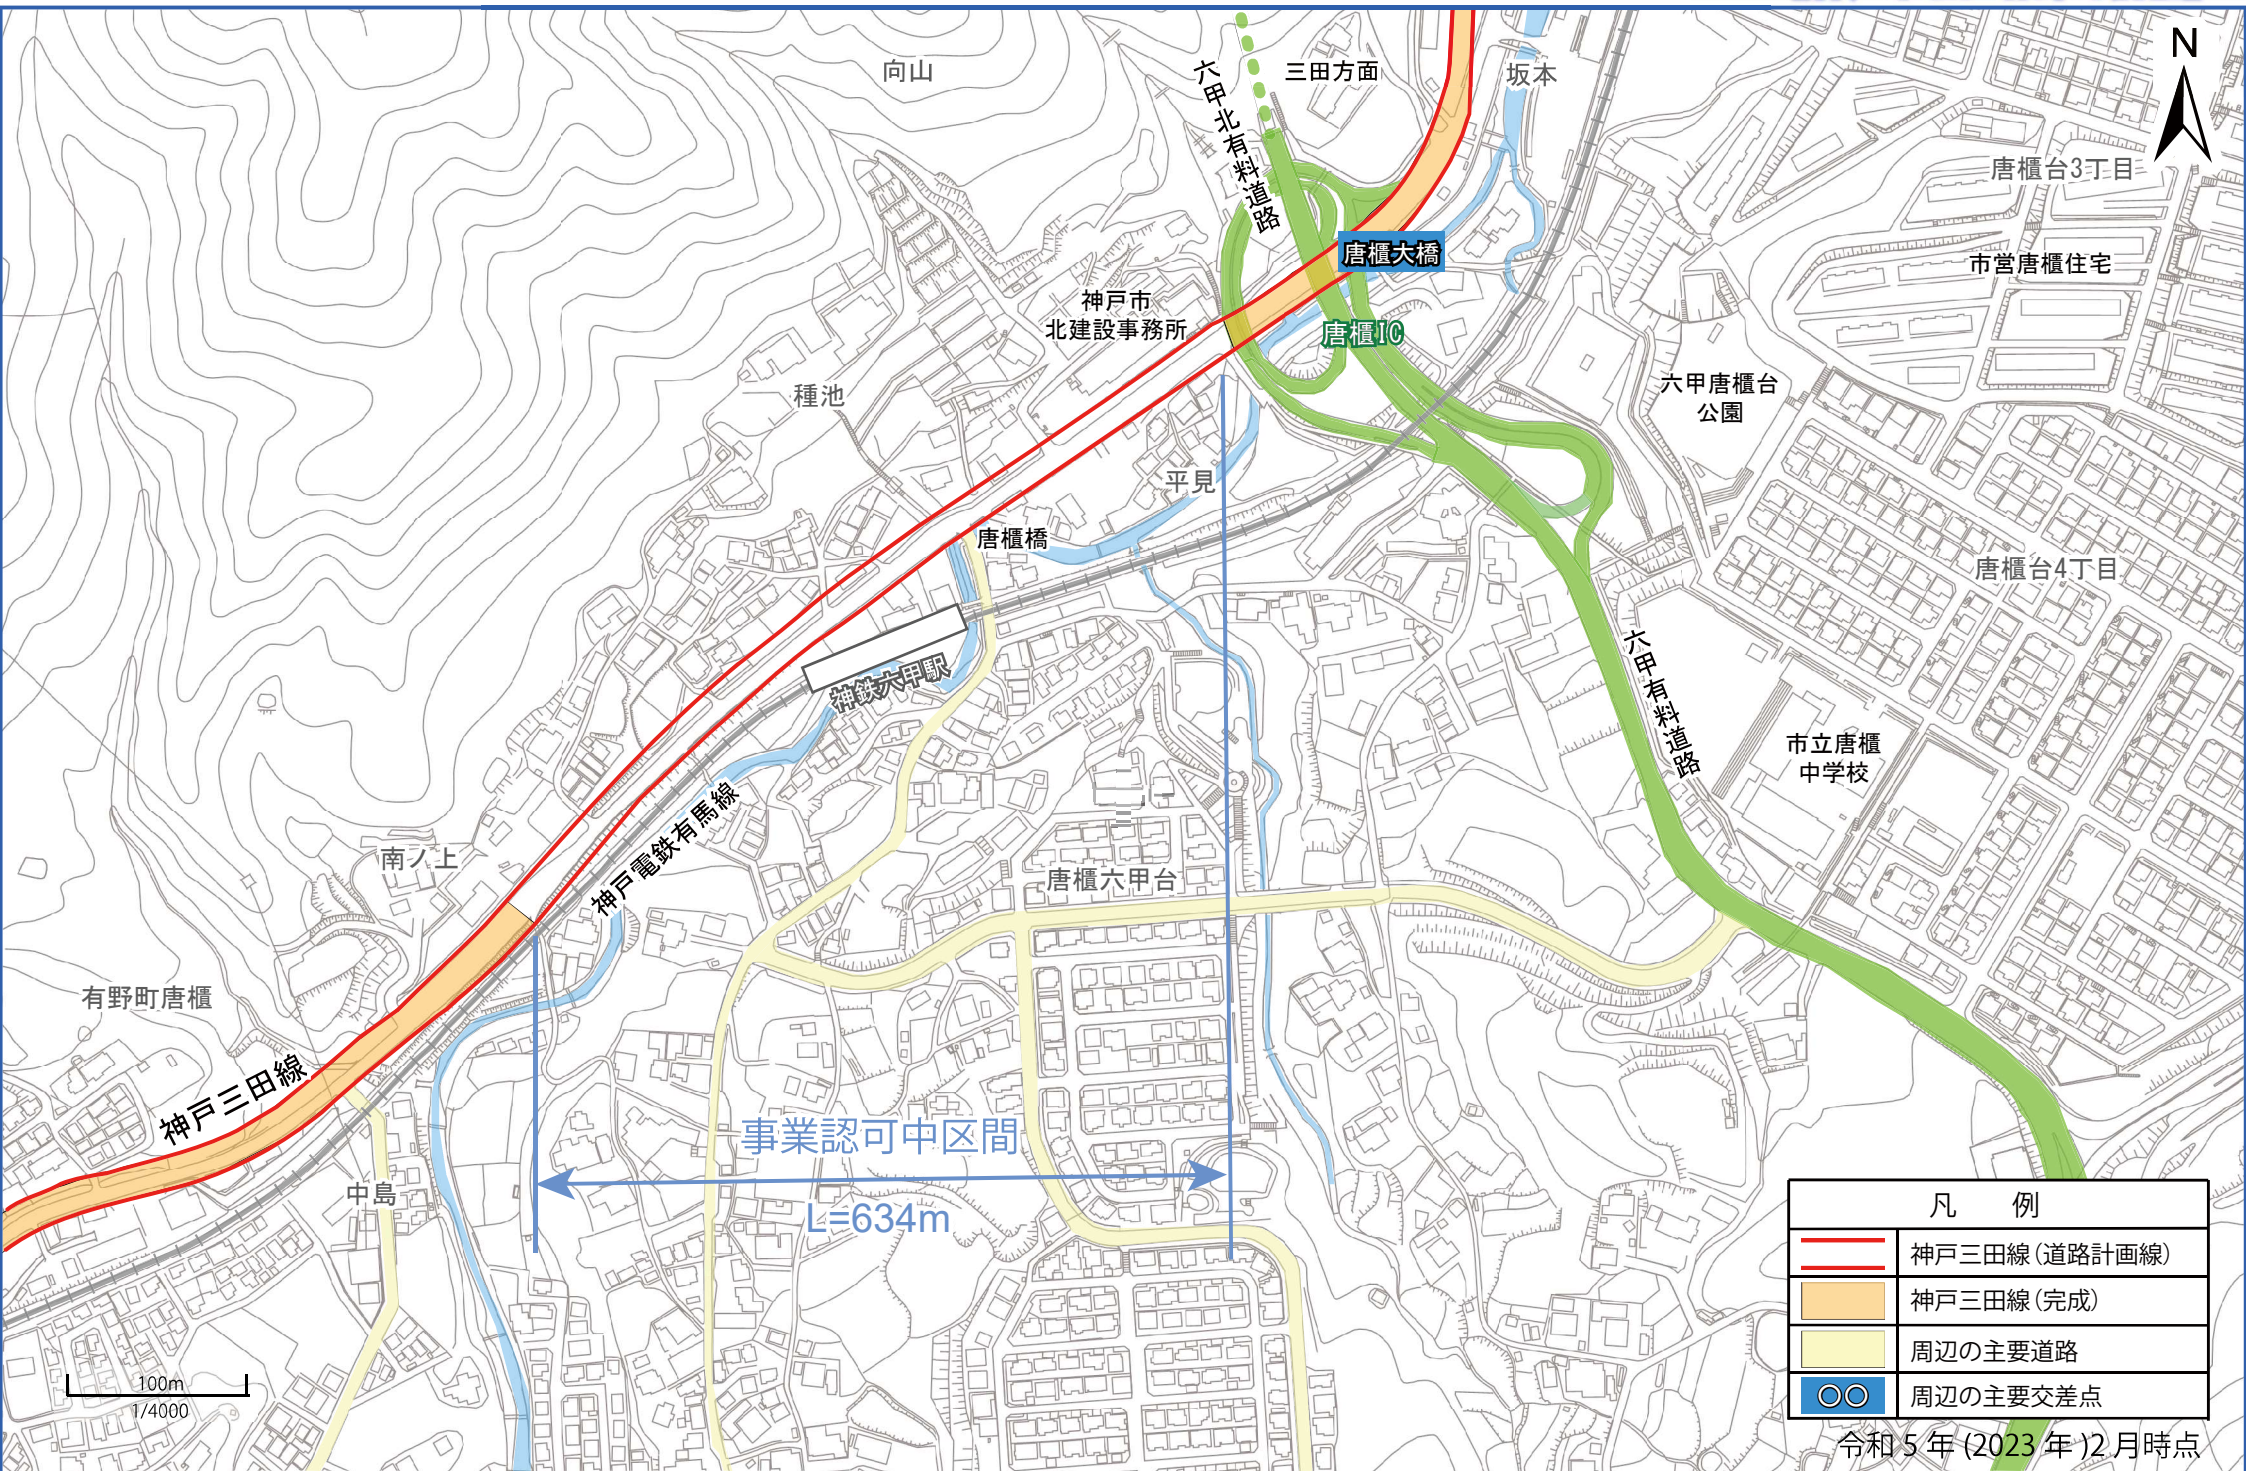

神戸三田線（唐櫃）整備事業 概要図

【神戸市北区有野町唐櫃】

凡例	
	神戸三田線（道路計画線）
	神戸三田線（完成）
	周辺の主要道路
	周辺の主要交差点

令和5年(2023年)12月時点