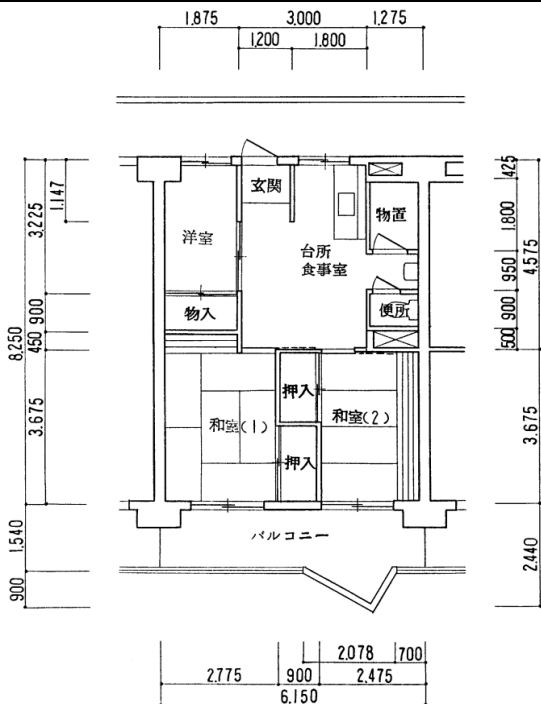

| | |
|-----|------|
| 住宅 | 千鳥が丘 |
| 間取り | 3DK |

| | | |
|------|-------|----------------------|
| 住戸面積 | 住戸専用 | 50.19 m ² |
| | バルコニー | 10.40 m ² |
| | 合計 | 60.59 m ² |
| 居室面積 | 和室1 | 6 帖 |
| | 和室2 | 4 帖 |
| | 洋室 | 3.5 帖 |
| | DK | 7.4 帖 |
| 備考 | | |