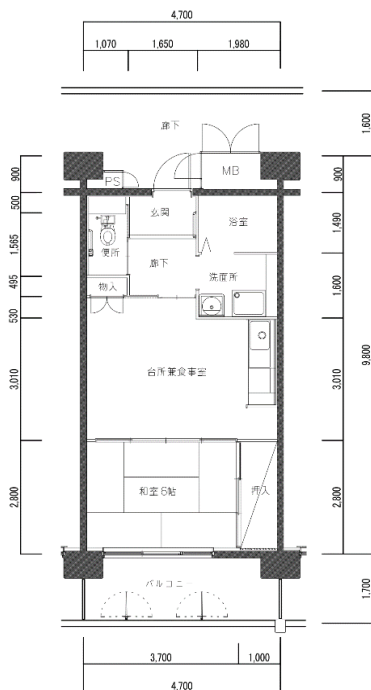

住宅	多聞台中央
間取り	1DK

住戸面積	住戸専用	41.83 m <sup>2</sup>
	バルコニー	7.99 m <sup>2</sup>
	合計	49.82 m <sup>2</sup>
居室面積	和室	6.0 帖
	DK	9.4 帖
備考	反転タイプあり	