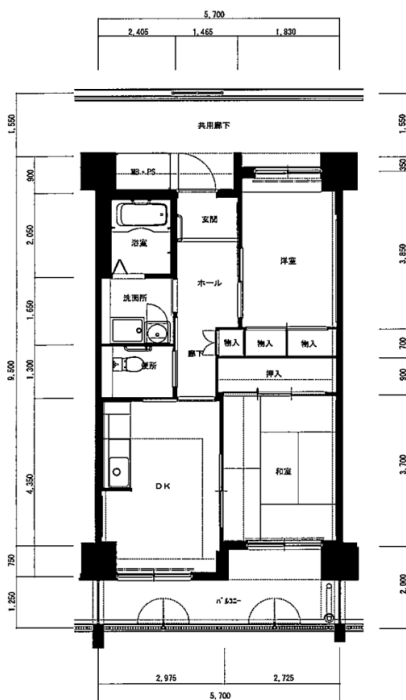

| | |
|-----|-------|
| 住宅 | からと中央 |
| 間取り | 2DK |

| | | |
|------|---------|----------------------|
| 住戸面積 | 住戸専用 | 52.57 m ² |
| | バルコニー | 9.16 m ² |
| | 合計 | 61.73 m ² |
| 居室面積 | 和室 | 6 帖 |
| | 洋室 | 5 帖 |
| | DK | 7.6 帖 |
| 備考 | 反転タイプあり | |